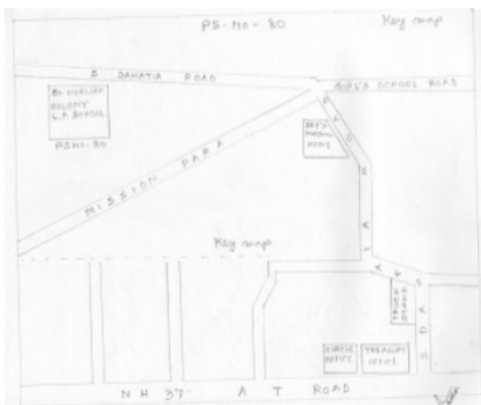

Nazri Naksha