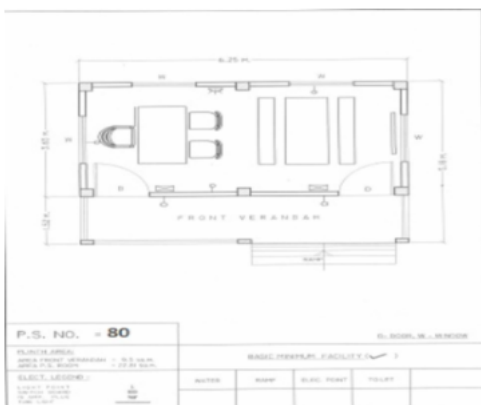

নিৰ্বাচক পঞ্জীয়ন বিষয়াৰ স্বাক্ষৰ

Nazri Naksha

Google Map View

Polling Station Building Front View

ভোটগ্ৰহন কেন্দ্ৰৰ সন্মুখৰ দৃশ্য

Cad View

Key MAP View

1 নাম : পিন্টু নমসুদ পিতাৰ নাম: মতী নমসুদ ঘৰ নং : 5 বয়স : 30 লিঙ্গ : পুৰুষ	CZH0462788 ফটো উপলব্ধ	2 নাম : মহম্মদ সহজলাল হুছেইন পিতাৰ নাম: মহম্মদ আব্দুল কলম ঘৰ নং : 9খ বয়স : 26 লিঙ্গ : পুৰুষ	CZH0363176 ফটো উপলব্ধ	3 নাম : ননি গপাল দে পিতাৰ নাম: নিবাৰণ চন্দন দে ঘৰ নং : 15 বয়স : 71 লিঙ্গ : পুৰুষ	CZH1473040 ফটো উপলব্ধ
4 নাম : পায়েল দাশ স্বামীৰ নাম: বিটুপন দাশ ঘৰ নং : 15 বয়স : 36 লিঙ্গ : মহিলা	CZH1452424 ফটো উপলব্ধ	5 নাম : পিংকী কৰ স্বামীৰ নাম: প্ৰদীপ কুমাৰ কৰ ঘৰ নং : 21 বয়স : 41 লিঙ্গ : মহিলা	SEW0002865 ফটো উপলব্ধ	6 নাম : সাবিত্ৰী দেবী স্বামীৰ নাম: বামাশংকৰ চাহ ঘৰ নং : 27 বয়স : 56 লিঙ্গ : মহিলা	HKQ0329045 ফটো উপলব্ধ
7 নাম : ৰিতা দেৱী পিতাৰ নাম: শান্তলাল সাহ ঘৰ নং : 27 বয়স : 37 লিঙ্গ : মহিলা	HXX8836597 ফটো উপলব্ধ	8 নাম : মুনী ভৌমিক পিতাৰ নাম: নিতাই ভৌমিক ঘৰ নং : 29 বয়স : 22 লিঙ্গ : মহিলা	CZH1421148 ফটো উপলব্ধ	9 নাম : অঞ্জলি ৰয় পিতাৰ নাম: হাৰু মোহন দাস ঘৰ নং : 36 বয়স : 36 লিঙ্গ : মহিলা	CZH6341135 ফটো উপলব্ধ
10 নাম : আপচানা বেগম পিতাৰ নাম: কালাম খান ঘৰ নং : 37 বয়স : 25 লিঙ্গ : মহিলা	CLC0319764 ফটো উপলব্ধ	#2 11 নাম : বন্দনা ৰাজোৱাৰ তাচা স্বামীৰ নাম: বিটু তাচা ঘৰ নং : 42 বয়স : 24 লিঙ্গ : মহিলা	CZH0563940 ফটো উপলব্ধ	12 নাম : তৃষ্ণা দাস চক্ৰবৰ্তী পিতাৰ নাম: সুসীল দাস ঘৰ নং : 45 বয়স : 30 লিঙ্গ : মহিলা	KXM0168526 ফটো উপলব্ধ
13 নাম : নন্দিনী দাস পিতাৰ নাম: সুজন দাস ঘৰ নং : 54 বয়স : 22 লিঙ্গ : মহিলা	CZH1473057 ফটো উপলব্ধ	14 নাম : শান্তি দাস সৰকাৰ স্বামীৰ নাম: খোকন সৰকাৰ ঘৰ নং : 55 বয়স : 47 লিঙ্গ : মহিলা	CZH0484188 ফটো উপলব্ধ	15 নাম : প্ৰিতি দাশ পিতাৰ নাম: দেবী প্ৰচাদ ৰাই ঘৰ নং : 56 বয়স : 41 লিঙ্গ : মহিলা	CZH1473081 ফটো উপলব্ধ
16 নাম : সোনিয়া কুমাৰী পিতাৰ নাম: ৰাজু ৰাম ঘৰ নং : 58 বয়স : 23 লিঙ্গ : মহিলা	CZH1377928 ফটো উপলব্ধ	17 নাম : ৰূপম তাচা পিতাৰ নাম: বিজয় তাচা ঘৰ নং : 61 বয়স : 25 লিঙ্গ : পুৰুষ	CZH1406321 ফটো উপলব্ধ	R 18 নাম : সুস্মীতা পৌল বাপন পৌল পিতাৰ নাম: সুস্মীতা পল বাপন পল ঘৰ নং : 72 বয়স : 25 লিঙ্গ : মহিলা	CZH0411801 ফটো উপলব্ধ
19 নাম : দিব্যাংগু তাঁতী পিতাৰ নাম: বিশ্বনাথ তাঁতী ঘৰ নং : 72 বয়স : 22 লিঙ্গ : পুৰুষ	SEW0029124 ফটো উপলব্ধ	20 নাম : ৰিনি মজুমদাৰ স্বামীৰ নাম: চিজু মজুমদাৰ ঘৰ নং : 79 বয়স : 28 লিঙ্গ : মহিলা	CZH0483693 ফটো উপলব্ধ	21 নাম : অৰুন কুমাৰ দেব পিতাৰ নাম: জিতেন্দ্ৰ দেব ঘৰ নং : 84 বয়স : 56 লিঙ্গ : পুৰুষ	CZH0425009 ফটো উপলব্ধ
22 নাম : পৰ্থ দাস পিতাৰ নাম: নুপুৰ চন্দ্ৰ দাস ঘৰ নং : 98 বয়স : 29 লিঙ্গ : পুৰুষ	CZH0482034 ফটো উপলব্ধ	23 নাম : বাবলী দেবী পিতাৰ নাম: যোগেন্দ্ৰ মণ্ডল ঘৰ নং : 100 বয়স : 38 লিঙ্গ : মহিলা	SEW0120790 ফটো উপলব্ধ	24 নাম : স্বাপা বণিক স্বামীৰ নাম: ৰবিন্দ ঘৰ নং : 113 বয়স : 73 লিঙ্গ : মহিলা	CZH7240075 ফটো উপলব্ধ
25 নাম : বিমল ৰক্ষিত পিতাৰ নাম: নাৰায়ন ৰক্ষিত ঘৰ নং : 113 বয়স : 73 লিঙ্গ : পুৰুষ	CZH1697354 ফটো উপলব্ধ	26 নাম : ৰীনা দত্ত ৰক্ষিত স্বামীৰ নাম: বিমল ৰক্ষিত ঘৰ নং : 113 বয়স : 52 লিঙ্গ : মহিলা	CZH1697821 ফটো উপলব্ধ	27 নাম : বিশ্বজিত বনিক পিতাৰ নাম: ৰবিন্দ ঘৰ নং : 113 বয়স : 45 লিঙ্গ : পুৰুষ	CZH7240053 ফটো উপলব্ধ
28 নাম : সাগৰ দে পিতাৰ নাম: ৰবিন্দ দে ঘৰ নং : 113 বয়স : 22 লিঙ্গ : পুৰুষ	CZH1789932 ফটো উপলব্ধ	29 নাম : গৌৰ পাল পিতাৰ নাম: দলাল চন্দ্ৰ পাল ঘৰ নং : 113 বয়স : 20 লিঙ্গ : পুৰুষ	SEW0129320 ফটো উপলব্ধ	30 নাম : অংকিতা পাল পিতাৰ নাম: দলাল পাল ঘৰ নং : 113 বয়স : 25 লিঙ্গ : মহিলা	CZH0482182 ফটো উপলব্ধ