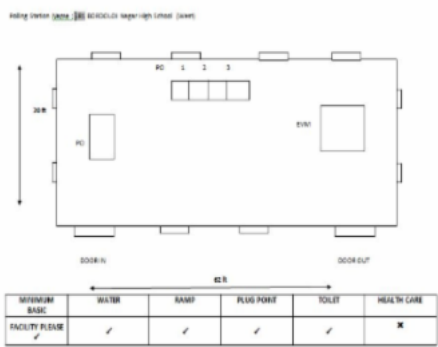

নিৰ্বাচক পঞ্জীয়ন বিষয়াৰ স্বাক্ষৰ

Nazri Naksha

Google Map View

Polling Station Building Front View

ভোটগ্ৰহন কেন্দ্ৰৰ সন্মুখৰ দৃশ্য

Cad View

Key MAP View