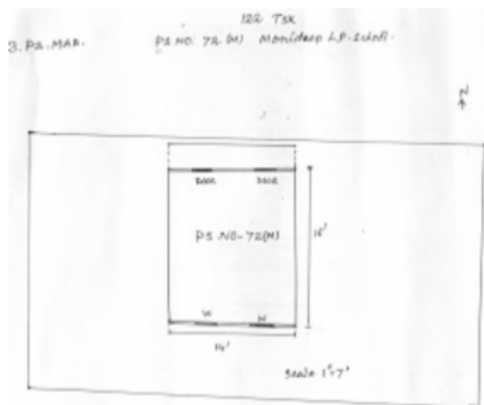

নিৰ্বাচক পঞ্জীয়ন বিষয়াৰ স্বাক্ষৰ

Nazri Naksha

Google Map View

Polling Station Building Front View

ভোটগ্ৰন কেন্দ্ৰৰ সন্মুখৰ দৃশ্য

Cad View

Key MAP View

1 নাম : শবনম খাতুন স্বামীৰ নাম: হাসান আলী ঘৰ নং : 01 বয়স : 38 লিঙ্গ : মহিলা	CZH1507029 ফটো উপলব্ধ	2 নাম : সঞ্জয় শৰ্মা পিতাৰ নাম: স্বৰ্গীয় মদন শৰ্মা ঘৰ নং : 06 বয়স : 26 লিঙ্গ : পুৰুষ	SEW0032755 ফটো উপলব্ধ	3 নাম : অৰ্জুন ছেত্ৰি পিতাৰ নাম: কেশৰ বাহাদুৰ ছেত্ৰি ঘৰ নং : 6ক বয়স : 34 লিঙ্গ : পুৰুষ	CZH0581405 ফটো উপলব্ধ
E 4 নাম : কেশৰ বাহাদুৰ চেত্ৰী পিতাৰ নাম: জিত বাহাদুৰ চেত্ৰী ঘৰ নং : 6ক বয়স : 69 লিঙ্গ : পুৰুষ	CZH7944130 ফটো উপলব্ধ	E 5 নাম : মিঠ চেত্ৰী স্বামীৰ নাম: কেশৰ বাহাদুৰ চেত্ৰী ঘৰ নং : 6ক বয়স : 4 লিঙ্গ : মহিলা	CZH7944129 ফটো উপলব্ধ	6 নাম : জয়শ্ৰী দাস পিতাৰ নাম: অনীল দাস ঘৰ নং : 22 ক বয়স : 36 লিঙ্গ : মহিলা	CZH0519421 ফটো উপলব্ধ
7 নাম : ৰাজ কুমাৰ সোনাৰী পিতাৰ নাম: মোহন লালা সোনাৰী ঘৰ নং : 29 বয়স : 56 লিঙ্গ : পুৰুষ	CZH7934578 ফটো উপলব্ধ	8 নাম : পাৰ্বতী সোনাৰী স্বামীৰ নাম: ৰাজ কুমাৰ সোনাৰী ঘৰ নং : 29 বয়স : 49 লিঙ্গ : মহিলা	CZH7934589 ফটো উপলব্ধ	S 9 নাম : সুনিতা সোনাৰী পিতাৰ নাম: ৰাজ কুমাৰ সোনাৰী ঘৰ নং : 29 বয়স : 37 লিঙ্গ : মহিলা	CZH7934567 ফটো উপলব্ধ
S 10 নাম : পিংকী কুমাৰী চাহ পিতাৰ নাম: ৰাজ কুমাৰ চৌনাৰ ঘৰ নং : 29 বয়স : 31 লিঙ্গ : মহিলা	CZH0068007 ফটো উপলব্ধ	11 নাম : সুনয়না কুমাৰী শাহ পিতাৰ নাম: ৰাজ কুমাৰ শাহ ঘৰ নং : 23 বয়স : 26 লিঙ্গ : মহিলা	CZH1200856 ফটো উপলব্ধ	E 12 নাম : দীনেশ সাহ পিতাৰ নাম: ৰাজ কুমাৰ সাহ ঘৰ নং : 23 বয়স : 24 লিঙ্গ : পুৰুষ	CZH0581371 ফটো উপলব্ধ
E 13 নাম : গনেশ সাহ পিতাৰ নাম: ৰাজ কুমাৰ সাহ ঘৰ নং : 23 বয়স : 23 লিঙ্গ : পুৰুষ	CZH0583344 ফটো উপলব্ধ	14 নাম : মহম্মদ আলি পিতাৰ নাম: ইব্ৰাহিম সাক ঘৰ নং : 81 বয়স : 33 লিঙ্গ : পুৰুষ	CZH1699521 ফটো উপলব্ধ	S 15 নাম : বেবী হালিমা পিতাৰ নাম: ৰালি খান ঘৰ নং : 59 বয়স : 40 লিঙ্গ : মহিলা	CZH7934614 ফটো উপলব্ধ
16 নাম : আনোৱাৰ খান পিতাৰ নাম: ৰালি খান ঘৰ নং : 59 বয়স : 39 লিঙ্গ : পুৰুষ	CZH7934603 ফটো উপলব্ধ	17 নাম : সুনীল কুমাৰ পিতাৰ নাম: গনেশ প্ৰচাদ ঘৰ নং : 58 বয়স : 35 লিঙ্গ : পুৰুষ	CZH1805472 ফটো উপলব্ধ	18 নাম : ফাৰাজ ইউসুফ খান পিতাৰ নাম: ইউসুফ খান ঘৰ নং : 111 বয়স : 33 লিঙ্গ : পুৰুষ	SEW0016584 ফটো উপলব্ধ
19 নাম : হৰিষ খান পিতাৰ নাম: ওয়ালিউল্লা খান ঘৰ নং : 111 বয়স : 25 লিঙ্গ : পুৰুষ	SEW0016527 ফটো উপলব্ধ	20 নাম : সিমৰন প্ৰবীণ স্বামীৰ নাম: অমিৰ লৰি ঘৰ নং : 125 বয়স : 26 লিঙ্গ : মহিলা	CZH1482975 ফটো উপলব্ধ	21 নাম : পিহকি সিং স্বামীৰ নাম: বিৰেন্দ্ৰ সিং ঘৰ নং : 134 বয়স : 39 লিঙ্গ : মহিলা	CZH0547737 ফটো উপলব্ধ
22 নাম : শানে আৰা স্বামীৰ নাম: মসুদ আলম খান ঘৰ নং : 140 বয়স : 29 লিঙ্গ : মহিলা	SEW0026914 ফটো উপলব্ধ	23 নাম : বিজয় কাপুৰ পিতাৰ নাম: ভৰিসন কাপুৰ ঘৰ নং : 160 (বেংটেদ হাউজ) বয়স : 46 লিঙ্গ : পুৰুষ	CZH1363019 ফটো উপলব্ধ	24 নাম : পাপাই ৰায় পিতাৰ নাম: দীপক ৰায় ঘৰ নং : 187 বয়স : 22 লিঙ্গ : পুৰুষ	CZH1427509 ফটো উপলব্ধ
25 নাম : চায়ামা বান পিতাৰ নাম: মনজুৰ আহমেদ ঘৰ নং : 190 বয়স : 39 লিঙ্গ : মহিলা	CZH1699510 ফটো উপলব্ধ	26 নাম : চনা লাৰি স্বামীৰ নাম: আসিফ ইকবাল আহমেদ ঘৰ নং : 254 বয়স : 38 লিঙ্গ : মহিলা	CZH0521286 ফটো উপলব্ধ	27 নাম : পিংকী পণ্ডিত পিতাৰ নাম: দেবনাথ পণ্ডিত ঘৰ নং : 367 বয়স : 22 লিঙ্গ : মহিলা	SEW0096222 ফটো উপলব্ধ
28 নাম : মামণি বেগম স্বামীৰ নাম: মহম্মদ মইনুদ্দিন ঘৰ নং : 395 বয়স : 44 লিঙ্গ : মহিলা	CZH7934658 ফটো উপলব্ধ	29 নাম : মহম্মদ আনৱাৰ হুছেইন পিতাৰ নাম: আব্দুল ৰশিদ ঘৰ নং : 395 বয়স : 44 লিঙ্গ : পুৰুষ	CZH7934669 ফটো উপলব্ধ	30 নাম : সনিয়া চাহানী পিতাৰ নাম: উমেশ চাহানী ঘৰ নং : 400 বয়স : 22 লিঙ্গ : মহিলা	SEW0096404 ফটো উপলব্ধ