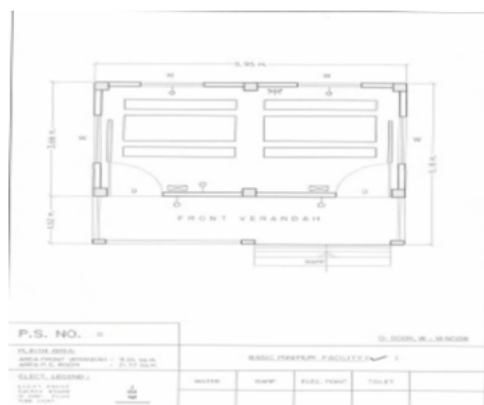

নিৰ্বাচক পঞ্জীয়ন বিষয়াৰ স্বাক্ষৰ

Nazri Naksha

Google Map View

Polling Station Building Front View

ভোটগ্ৰন কেন্দ্ৰৰ সন্মুখৰ দৃশ্য

Cad View

Key MAP View

1 নাম : শবনম খাতুন স্বামীৰ নাম: হাসান আলী ঘৰ নং : 01 বয়স : 38 লিঙ্গ : মহিলা	CZH1507029 ফটো উপলব্ধ	2 নাম : সঞ্জয় শৰ্মা পিতাৰ নাম: স্বৰ্গীয় মদন শৰ্মা ঘৰ নং : 06 বয়স : 26 লিঙ্গ : পুৰুষ	SEW0032755 ফটো উপলব্ধ	3 নাম : অৰ্জুন ছেত্ৰি পিতাৰ নাম: কেশৰ বাহাদুৰ ছেত্ৰি ঘৰ নং : 6ক বয়স : 34 লিঙ্গ : পুৰুষ	CZH0581405 ফটো উপলব্ধ
E 4 নাম : কেশৰ বাহাদুৰ চেত্ৰী পিতাৰ নাম: জিত বাহাদুৰ চেত্ৰী ঘৰ নং : 6ক বয়স : 69 লিঙ্গ : পুৰুষ	CZH7944130 ফটো উপলব্ধ	E 5 নাম : মিঠ চেত্ৰী স্বামীৰ নাম: কেশৰ বাহাদুৰ চেত্ৰী ঘৰ নং : 6ক বয়স : 4 লিঙ্গ : মহিলা	CZH7944129 ফটো উপলব্ধ	6 নাম : জয়শ্ৰী দাস পিতাৰ নাম: অনীল দাস ঘৰ নং : 22 ক বয়স : 36 লিঙ্গ : মহিলা	CZH0519421 ফটো উপলব্ধ
7 নাম : ৰাজ কুমাৰ সোনাৰী পিতাৰ নাম: মোহন লালা সোনাৰী ঘৰ নং : 29 বয়স : 56 লিঙ্গ : পুৰুষ	CZH7934578 ফটো উপলব্ধ	8 নাম : পাৰ্বতী সোনাৰী স্বামীৰ নাম: ৰাজ কুমাৰ সোনাৰী ঘৰ নং : 29 বয়স : 49 লিঙ্গ : মহিলা	CZH7934589 ফটো উপলব্ধ	S 9 নাম : সুনিতা সোনাৰী পিতাৰ নাম: ৰাজ কুমাৰ সোনাৰী ঘৰ নং : 29 বয়স : 37 লিঙ্গ : মহিলা	CZH7934567 ফটো উপলব্ধ
S 10 নাম : পিংকী কুমাৰী চাহ পিতাৰ নাম: ৰাজ কুমাৰ চৌনাৰ ঘৰ নং : 29 বয়স : 31 লিঙ্গ : মহিলা	CZH0068007 ফটো উপলব্ধ	11 নাম : সুনয়না কুমাৰী শাহ পিতাৰ নাম: ৰাজ কুমাৰ শাহ ঘৰ নং : 23 বয়স : 26 লিঙ্গ : মহিলা	CZH1200856 ফটো উপলব্ধ	E 12 নাম : দীনেশ সাহ পিতাৰ নাম: ৰাজ কুমাৰ সাহ ঘৰ নং : 23 বয়স : 24 লিঙ্গ : পুৰুষ	CZH0581371 ফটো উপলব্ধ
E 13 নাম : গনেশ সাহ পিতাৰ নাম: ৰাজ কুমাৰ সাহ ঘৰ নং : 23 বয়স : 23 লিঙ্গ : পুৰুষ	CZH0583344 ফটো উপলব্ধ	14 নাম : মহম্মদ আলি পিতাৰ নাম: ইব্ৰাহিম সাক ঘৰ নং : 81 বয়স : 33 লিঙ্গ : পুৰুষ	CZH1699521 ফটো উপলব্ধ	S 15 নাম : বেবী হালিমা পিতাৰ নাম: ৰালি খান ঘৰ নং : 59 বয়স : 40 লিঙ্গ : মহিলা	CZH7934614 ফটো উপলব্ধ
16 নাম : আনোৱাৰ খান পিতাৰ নাম: ৰালি খান ঘৰ নং : 59 বয়স : 39 লিঙ্গ : পুৰুষ	CZH7934603 ফটো উপলব্ধ	17 নাম : সুনীল কুমাৰ পিতাৰ নাম: গনেশ প্ৰচাদ ঘৰ নং : 58 বয়স : 35 লিঙ্গ : পুৰুষ	CZH1805472 ফটো উপলব্ধ	18 নাম : ফাৰাজ ইউসুফ খান পিতাৰ নাম: ইউসুফ খান ঘৰ নং : 111 বয়স : 33 লিঙ্গ : পুৰুষ	SEW0016584 ফটো উপলব্ধ
19 নাম : হৰিষ খান পিতাৰ নাম: ওয়ালিউল্লা খান ঘৰ নং : 111 বয়স : 25 লিঙ্গ : পুৰুষ	SEW0016527 ফটো উপলব্ধ	20 নাম : সিমৰন প্ৰবীণ স্বামীৰ নাম: অমিৰ লৰি ঘৰ নং : 125 বয়স : 26 লিঙ্গ : মহিলা	CZH1482975 ফটো উপলব্ধ	21 নাম : পিহকি সিং স্বামীৰ নাম: বিৰেন্দ্ৰ সিং ঘৰ নং : 134 বয়স : 39 লিঙ্গ : মহিলা	CZH0547737 ফটো উপলব্ধ
22 নাম : শানে আৰা স্বামীৰ নাম: মসুদ আলম খান ঘৰ নং : 140 বয়স : 29 লিঙ্গ : মহিলা	SEW0026914 ফটো উপলব্ধ	23 নাম : বিজয় কাপুৰ পিতাৰ নাম: ভৰিসন কাপুৰ ঘৰ নং : 160 (বেংটেদ হাউজ) বয়স : 46 লিঙ্গ : পুৰুষ	CZH1363019 ফটো উপলব্ধ	24 নাম : পাপাই ৰায় পিতাৰ নাম: দীপক ৰায় ঘৰ নং : 187 বয়স : 22 লিঙ্গ : পুৰুষ	CZH1427509 ফটো উপলব্ধ
25 নাম : চায়ামা বান পিতাৰ নাম: মনজুৰ আহমেদ ঘৰ নং : 190 বয়স : 39 লিঙ্গ : মহিলা	CZH1699510 ফটো উপলব্ধ	26 নাম : চনা লাৰি স্বামীৰ নাম: আসিফ ইকবাল আহমেদ ঘৰ নং : 254 বয়স : 38 লিঙ্গ : মহিলা	CZH0521286 ফটো উপলব্ধ	27 নাম : পিংকী পণ্ডিত পিতাৰ নাম: দেবনাথ পণ্ডিত ঘৰ নং : 367 বয়স : 22 লিঙ্গ : মহিলা	SEW0096222 ফটো উপলব্ধ
28 নাম : মামণি বেগম স্বামীৰ নাম: মহম্মদ মইনুদ্দিন ঘৰ নং : 395 বয়স : 44 লিঙ্গ : মহিলা	CZH7934658 ফটো উপলব্ধ	29 নাম : মহম্মদ আনৱাৰ হুছেইন পিতাৰ নাম: আব্দুল ৰশিদ ঘৰ নং : 395 বয়স : 44 লিঙ্গ : পুৰুষ	CZH7934669 ফটো উপলব্ধ	30 নাম : সনিয়া চাহানী পিতাৰ নাম: উমেশ চাহানী ঘৰ নং : 400 বয়স : 22 লিঙ্গ : মহিলা	SEW0096404 ফটো উপলব্ধ