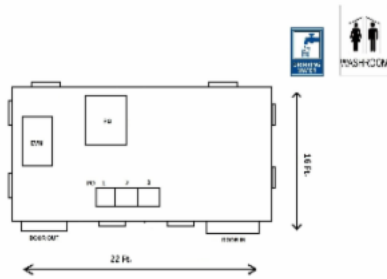

নিৰ্বাচক পঞ্জীয়ন বিষয়াৰ স্বাক্ষৰ

Nazri Naksha

Google Map View

Polling Station Building Front View

ভোটগ্ৰহন কেন্দ্ৰৰ সন্মুখৰ দৃশ্য

Cad View

PS No.- 160N1 - Bangiya Sishu Vidyalaya (Left)
LAC: 86-Tinsukia

Key MAP View