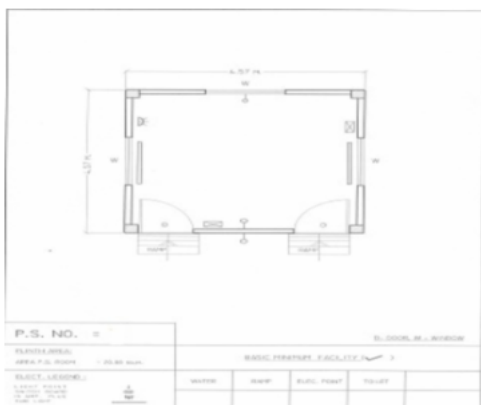

নিৰ্বাচক পঞ্জীয়ন বিষয়াৰ স্বাক্ষৰ

Nazri Naksha

Google Map View

Polling Station Building Front View

ভোটগ্ৰহন কেন্দ্ৰৰ সন্মুখৰ দৃশ্য

Cad View

Key MAP View

1 নাম : অমন আলী পিতাৰ নাম: আহমেদ আলী ঘৰ নং : 01 বয়স : 28 লিঙ্গ : পুৰুষ	SEW0047290 ফটো উপলব্ধ	2 নাম : ৰবিনা খাতুন মাতৃৰ নাম: নাছিমা খাতুন ঘৰ নং : 01 বয়স : 25 লিঙ্গ : মহিলা	SEW0047316 ফটো উপলব্ধ	E 3 নাম : মঃ মুস্তাকিম মমিন পিতাৰ নাম: ৰমজান মমিন ঘৰ নং : 1খ বয়স : 68 লিঙ্গ : পুৰুষ	CZH0004674 ফটো উপলব্ধ
4 নাম : নাচিমা খাতুন স্বামীৰ নাম: ইনুচ ঘৰ নং : 1খ বয়স : 59 লিঙ্গ : মহিলা	CZH0004675 ফটো উপলব্ধ	E 5 নাম : ৰেণকা চক্ৰবৰ্তী স্বামীৰ নাম: দ্বীজেন্দ্র ঘৰ নং : 2/522জী বয়স : 87 লিঙ্গ : মহিলা	CZH8239109 ফটো উপলব্ধ	6 নাম : দিব্যেন্দু চক্ৰবৰ্তী পিতাৰ নাম: দ্বীজেন্দ্র চক্ৰবৰ্তী ঘৰ নং : 2/522জী বয়স : 65 লিঙ্গ : পুৰুষ	CZH8239110 ফটো উপলব্ধ
7 নাম : কৃষ্ণা চক্ৰবৰ্তী স্বামীৰ নাম: দেবেন্দু ঘৰ নং : 2/522জী বয়স : 57 লিঙ্গ : মহিলা	CZH0005016 ফটো উপলব্ধ	8 নাম : বৈশালী চক্ৰবৰ্তী পিতাৰ নাম: দ্বিবেন্দু চক্ৰবৰ্তী ঘৰ নং : 2/522জী বয়স : 33 লিঙ্গ : মহিলা	CZH8239096 ফটো উপলব্ধ	9 নাম : দীপালী দেবনাথ পিতাৰ নাম: সাৰদা ঘৰ নং : 02/4428 বয়স : 64 লিঙ্গ : মহিলা	CZH0004984 ফটো উপলব্ধ
10 নাম : সুব্রত দেবনাথ পিতাৰ নাম: সাৰদা ঘৰ নং : 02/4428 বয়স : 61 লিঙ্গ : পুৰুষ	CZH8238560 ফটো উপলব্ধ	11 নাম : ৰীতু দেবনাথ স্বামীৰ নাম: সুব্রত ঘৰ নং : 02/4428 বয়স : 55 লিঙ্গ : মহিলা	CZH0004988 ফটো উপলব্ধ	12 নাম : সুলগ্না দে স্বামীৰ নাম: নৰেশ ঘৰ নং : 2ক বয়স : 65 লিঙ্গ : মহিলা	CZH0004679 ফটো উপলব্ধ
13 নাম : আপু চৰকাৰ দে স্বামীৰ নাম: সুভাস ঘৰ নং : 2ক বয়স : 59 লিঙ্গ : মহিলা	CZH0004677 ফটো উপলব্ধ	14 নাম : কাননবালা দে স্বামীৰ নাম: পৰিমল ঘৰ নং : 2ক বয়স : 59 লিঙ্গ : মহিলা	CZH0004678 ফটো উপলব্ধ	15 নাম : ওমা দে পিতাৰ নাম: পৰিমল ঘৰ নং : 2ক বয়স : 38 লিঙ্গ : মহিলা	CZH0004680 ফটো উপলব্ধ
16 নাম : বীনা চৰকাৰ পিতাৰ নাম: অপু চৰকাৰ ঘৰ নং : 2ক বয়স : 35 লিঙ্গ : মহিলা	CZH1755211 ফটো উপলব্ধ	17 নাম : জ্যোতি দে পিতাৰ নাম: নৰেশ দে ঘৰ নং : 2ক বয়স : 32 লিঙ্গ : মহিলা	CZH1675418 ফটো উপলব্ধ	18 নাম : বিকী চৰকাৰ মাতৃৰ নাম: অপু চৰকাৰ ঘৰ নং : 2ক বয়স : 31 লিঙ্গ : পুৰুষ	CZH1755200 ফটো উপলব্ধ
19 নাম : জয়া কলিতা স্বামীৰ নাম: বাবুল ঘৰ নং : 3 বয়স : 56 লিঙ্গ : মহিলা	CZH0004682 ফটো উপলব্ধ	20 নাম : অজয় কলিতা পিতাৰ নাম: বাবুল ঘৰ নং : 3 বয়স : 37 লিঙ্গ : পুৰুষ	CZH0004683 ফটো উপলব্ধ	21 নাম : নবনিতা সিং পিতাৰ নাম: বাবুল কলিতা ঘৰ নং : 3 বয়স : 37 লিঙ্গ : মহিলা	CZH8239869 ফটো উপলব্ধ
22 নাম : দীপজ্যোতি কলিতা পিতাৰ নাম: বাবুল কলিতা ঘৰ নং : 3 বয়স : 33 লিঙ্গ : পুৰুষ	CZH8240173 ফটো উপলব্ধ	23 নাম : শৰত দত্ত পিতাৰ নাম: টুবাবাম দত্ত ঘৰ নং : 5 বয়স : 62 লিঙ্গ : পুৰুষ	CZH8234717 ফটো উপলব্ধ	24 নাম : লুকমনী দত্ত স্বামীৰ নাম: শৰত দত্ত ঘৰ নং : 5 বয়স : 55 লিঙ্গ : মহিলা	CZH0004685 ফটো উপলব্ধ
25 নাম : কল্পনা গগৈ স্বামীৰ নাম: নিপেন গগৈ ঘৰ নং : 5 বয়স : 49 লিঙ্গ : মহিলা	CZH0004686 ফটো উপলব্ধ	26 নাম : নিপেন গগৈ পিতাৰ নাম: বকুল গগৈ ঘৰ নং : 5 বয়স : 46 লিঙ্গ : পুৰুষ	CZH0004687 ফটো উপলব্ধ	27 নাম : সৌৰভজ্যোতি দত্ত পিতাৰ নাম: শৰত দত্ত ঘৰ নং : 5 বয়স : 37 লিঙ্গ : পুৰুষ	CZH0004688 ফটো উপলব্ধ
28 নাম : গৌৰৱজ্যোতি দত্ত পিতাৰ নাম: শৰত দত্ত ঘৰ নং : 5 বয়স : 29 লিঙ্গ : পুৰুষ	CZH0004690 ফটো উপলব্ধ	29 নাম : অমিত গৌৱালা পিতাৰ নাম: লক্ষী প্ৰসাদ গৌৱালা ঘৰ নং : 6গ বয়স : 47 লিঙ্গ : পুৰুষ	CZH0004695 ফটো উপলব্ধ	30 নাম : সুমন গৌৱালা পিতাৰ নাম: হীৰালাল গৌৱালা ঘৰ নং : 6 বয়স : 33 লিঙ্গ : মহিলা	CZH0004691 ফটো উপলব্ধ