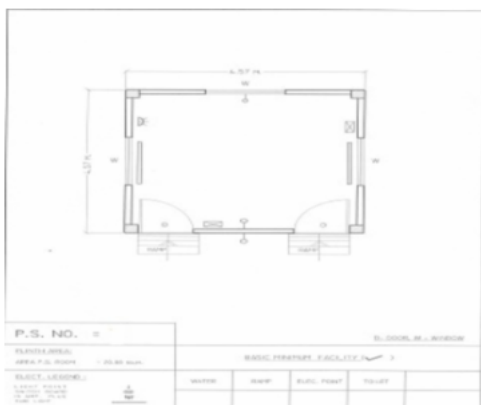

নিৰ্বাচক পঞ্জীয়ন বিষয়াৰ স্বাক্ষৰ

Nazri Naksha

Google Map View

Polling Station Building Front View

ভোটগ্ৰহন কেন্দ্ৰৰ সন্মুখৰ দৃশ্য

Cad View

Key MAP View

1 নাম : সুধা শ্ৰীবাস্তব স্বামীৰ নাম: ঘনশ্যাম ঘৰ নং : 00 বয়স : 62 লিঙ্গ : মহিলা	CZH6742467 ফটো উপলব্ধ	2 নাম : উত্তম আচাৰী পিতাৰ নাম: নিমাই ঘৰ নং : 2 বয়স : 47 লিঙ্গ : পুৰুষ	CZH0008363 ফটো উপলব্ধ	3 নাম : পূৰ্ণীমা ভাখের স্বামীৰ নাম: অমন ভাখের ঘৰ নং : 2 বয়স : 31 লিঙ্গ : মহিলা	CZH1502335 ফটো উপলব্ধ
4 নাম : পূজা সোহাৰ থাপা স্বামীৰ নাম: সুনীল ঘৰ নং : 2 বয়স : 22 লিঙ্গ : মহিলা	SEW0095430 ফটো উপলব্ধ	5 নাম : মৌতালি দাস পিতাৰ নাম: হাৰাধন চন্দ্ৰ দাস ঘৰ নং : 02/4557 বয়স : 28 লিঙ্গ : মহিলা	CRX0263665 ফটো উপলব্ধ	# 6 নাম : অপৰ্না দে পিতাৰ নাম: বাৰ্জেন্দ্ৰ কুমাৰ দে ঘৰ নং : 3 বয়স : 38 লিঙ্গ : মহিলা	HGC6538916 ফটো উপলব্ধ
7 নাম : অখিলেশ কুমাৰ সাহ পিতাৰ নাম: ৰূপ নাৰায়ণ শাহ ঘৰ নং : 4 বয়স : 51 লিঙ্গ : পুৰুষ	CZH9239207 ফটো উপলব্ধ	8 নাম : দেও কুমাৰ শাহ পিতাৰ নাম: ৰূপনাৰায়ণ শাহ ঘৰ নং : 4 বয়স : 47 লিঙ্গ : পুৰুষ	CZH9239218 ফটো উপলব্ধ	9 নাম : চন দেবী স্বামীৰ নাম: অখিলেশ্বৰ শাহ ঘৰ নং : 4 বয়স : 46 লিঙ্গ : মহিলা	CZH9239229 ফটো উপলব্ধ
10 নাম : শিব কুমাৰ শাহ পিতাৰ নাম: ৰূপ নাৰায়ণ শাহ ঘৰ নং : 4 বয়স : 43 লিঙ্গ : পুৰুষ	CZH9239230 ফটো উপলব্ধ	S 11 নাম : গঙ্গুৰপু শংকৰ ৰাও অন্যান্য: বিনা গোস্বামী ঘৰ নং : 5 বয়স : 41 লিঙ্গ : পুৰুষ	SEW0025916 ফটো উপলব্ধ	12 নাম : গীতাজুলী শীল স্বামীৰ নাম: সত্যম শীল ঘৰ নং : 6 বয়স : 31 লিঙ্গ : মহিলা	SEW0088377 ফটো উপলব্ধ
13 নাম : অৰিন্দম বৰঠাকুৰ পিতাৰ নাম: মৃদুল চন্দ্ৰ বৰঠাকুৰ ঘৰ নং : 8 বয়স : 25 লিঙ্গ : পুৰুষ	SEW0082925 ফটো উপলব্ধ	14 নাম : ৰাম কুমাৰ শাহ পিতাৰ নাম: ৰামাধৰ প্ৰচাদ শাহ ঘৰ নং : 9 বয়স : 32 লিঙ্গ : পুৰুষ	CZH1501774 ফটো উপলব্ধ	15 নাম : লিপিকা দেবনাথ স্বামীৰ নাম: নীলয় দেবনাথ ঘৰ নং : 11 বয়স : 33 লিঙ্গ : মহিলা	CLC5341800 ফটো উপলব্ধ
16 নাম : বিনয় শৰ্মা পিতাৰ নাম: ৰামেশ্বৰ শৰ্মা ঘৰ নং : 12 বয়স : 32 লিঙ্গ : পুৰুষ	CZH1398643 ফটো উপলব্ধ	17 নাম : ঋতম নাথ পিতাৰ নাম: উত্তম নাথ ঘৰ নং : 12 বয়স : 21 লিঙ্গ : পুৰুষ	CZH1776707 ফটো উপলব্ধ	18 নাম : শিবাম নাথ মাতৃৰ নাম: মণিকা নাথ ঘৰ নং : 12 বয়স : 21 লিঙ্গ : পুৰুষ	CZH1776723 ফটো উপলব্ধ
19 নাম : হিমাত্ৰী নাথ মাতৃৰ নাম: লাতিয়ে টুটুমণি নাথ ঘৰ নং : 12 বয়স : 21 লিঙ্গ : মহিলা	CZH1801786 ফটো উপলব্ধ	S 20 নাম : সাগৰিকা নাথ পিতাৰ নাম: দিলীপ নাথ ঘৰ নং : 21 বয়স : 26 লিঙ্গ : মহিলা	CZH0420075 ফটো উপলব্ধ	21 নাম : পৰমজীত সিং মাতৃৰ নাম: যশবন্ত কৌৰ ঘৰ নং : 22 বয়স : 41 লিঙ্গ : পুৰুষ	SEW0025056 ফটো উপলব্ধ
22 নাম : সবিতা দেবী স্বামীৰ নাম: দীনেশ ৰয় ঘৰ নং : 40 বয়স : 45 লিঙ্গ : মহিলা	SEW0025080 ফটো উপলব্ধ	23 নাম : অজয় কুমাৰ যাদৱ পিতাৰ নাম: মেঘনাথ যাদৱ ঘৰ নং : 41 বয়স : 29 লিঙ্গ : পুৰুষ	SEW0026872 ফটো উপলব্ধ	24 নাম : কুন্তী দেবী স্বামীৰ নাম: ৰাজু কুমাৰ সাহ ঘৰ নং : 45 বয়স : 34 লিঙ্গ : মহিলা	SEW0025072 ফটো উপলব্ধ
25 নাম : কৃষ্ণা মজুমদাৰ স্বামীৰ নাম: বাপ্পী মৰজুমদাৰ ঘৰ নং : 51 বয়স : 32 লিঙ্গ : মহিলা	FHG0075416 ফটো উপলব্ধ	26 নাম : নেহা কুমাৰী সাহ স্বামীৰ নাম: ৰাম কুমাৰ সাহ ঘৰ নং : 56 বয়স : 31 লিঙ্গ : মহিলা	SEW0025122 ফটো উপলব্ধ	27 নাম : আদেশ সেইন পিতাৰ নাম: মোহন লাল সেইন ঘৰ নং : 66 বয়স : 22 লিঙ্গ : পুৰুষ	SEW0025007 ফটো উপলব্ধ
28 নাম : শিৱধাৰী প্ৰসাদ পিতাৰ নাম: ৰামধনী প্ৰসাদ ঘৰ নং : 67 বয়স : 79 লিঙ্গ : পুৰুষ	SEW0024976 ফটো উপলব্ধ	29 নাম : মধুমিতা গোস্বামী মাতৃৰ নাম: ৰীতা গোস্বামী ঘৰ নং : 70 বয়স : 22 লিঙ্গ : মহিলা	SEW0025023 ফটো উপলব্ধ	30 নাম : বিউটি দাস স্বামীৰ নাম: তপন দাস ঘৰ নং : 75 বয়স : 37 লিঙ্গ : মহিলা	SEW0106583 ফটো উপলব্ধ