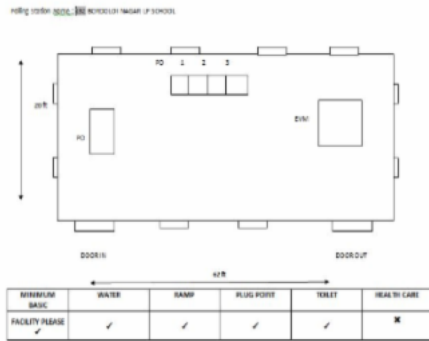

নিৰ্বাচক পঞ্জীয়ন বিষয়াৰ স্বাক্ষৰ

Nazri Naksha

Google Map View

Polling Station Building Front View

ভোটগ্ৰহন কেন্দ্ৰৰ সন্মুখৰ দৃশ্য

Cad View

Key MAP View

1 নাম : বীৰাজ সিংহ পিতাৰ নাম: ত্ৰিলোক কাপুৰ সিংহ ঘৰ নং : 1 বয়স : 43 লিঙ্গ : পুৰুষ	JXP1784561 ফটো উপলব্ধ	2 নাম : কমলা মুণ্ডা পিতাৰ নাম: বেণু মুণ্ডা ঘৰ নং : 1 বয়স : 35 লিঙ্গ : মহিলা	JXP0525873 ফটো উপলব্ধ	3 নাম : দুলাল মুড়া পিতাৰ নাম: চিৰা মুড়া ঘৰ নং : 2 বয়স : 32 লিঙ্গ : পুৰুষ	JXP0460279 ফটো উপলব্ধ
E 4 নাম : চুত ভূমিজ পিতাৰ নাম: বমেশ ভূমিজ ঘৰ নং : 9 বয়স : 73 লিঙ্গ : পুৰুষ	JXP1784618 ফটো উপলব্ধ	5 নাম : শান্তি ভূমিজ স্বামীৰ নাম: চুত ভূমিজ ঘৰ নং : 9 বয়স : 70 লিঙ্গ : মহিলা	JXP1784629 ফটো উপলব্ধ	E 6 নাম : পিংকি গোৱালা পিতাৰ নাম: দিলীপ গোৱালা ঘৰ নং : 3 বয়স : 32 লিঙ্গ : মহিলা	SEW0007757 ফটো উপলব্ধ
# 7 নাম : চিল্পা বৰাইক স্বামীৰ নাম: নিৰমল বৰাইক ঘৰ নং : 03 বয়স : 27 লিঙ্গ : মহিলা	SEW0046581 ফটো উপলব্ধ	8 নাম : সুৰভি হাতীমুৰা স্বামীৰ নাম: কৃষ্ণ প্ৰজা ঘৰ নং : 3 বয়স : 25 লিঙ্গ : মহিলা	SEW0007591 ফটো উপলব্ধ	E 9 নাম : ৰাম জৰিয়া পিতাৰ নাম: কেচুৰাল জৰিয়া ঘৰ নং : 8 বয়স : 36 লিঙ্গ : পুৰুষ	JXP1784652 ফটো উপলব্ধ
10 নাম : ললীতা মুড়া স্বামীৰ নাম: পাৰ্থি মুড়া ঘৰ নং : 4 বয়স : 32 লিঙ্গ : মহিলা	SEW0007666 ফটো উপলব্ধ	11 নাম : ৰিংকী পাত্ৰ স্বামীৰ নাম: নবীন তাঁতী ঘৰ নং : 4 বয়স : 25 লিঙ্গ : মহিলা	SEW0005199 ফটো উপলব্ধ	12 নাম : জোনমনি পাত্ৰ স্বামীৰ নাম: বিৰু পাত্ৰ ঘৰ নং : 4 বয়স : 23 লিঙ্গ : মহিলা	SEW0005256 ফটো উপলব্ধ
13 নাম : নেল্সন পান্না পিতাৰ নাম: জন পান্না ঘৰ নং : 4 বয়স : 21 লিঙ্গ : পুৰুষ	SEW0005165 ফটো উপলব্ধ	14 নাম : বিজুলী তাঁতি স্বামীৰ নাম: গকুল তাঁতি ঘৰ নং : 8A বয়স : 50 লিঙ্গ : মহিলা	JXP0322123 ফটো উপলব্ধ	15 নাম : গোবিন্দ তাঁতি পিতাৰ নাম: বিনোদ তাঁতি ঘৰ নং : 5 বয়স : 38 লিঙ্গ : পুৰুষ	JXP1941613 ফটো উপলব্ধ
16 নাম : চামিল মুড়া পিতাৰ নাম: ৰাজেন মুড়া ঘৰ নং : 5 বয়স : 35 লিঙ্গ : পুৰুষ	JXP0123133 ফটো উপলব্ধ	17 নাম : পিংকী তাতী স্বামীৰ নাম: গবিন্দ তাতী ঘৰ নং : 5 বয়স : 34 লিঙ্গ : মহিলা	JXP0107227 ফটো উপলব্ধ	18 নাম : মঞ্জিলা জৰিয়া মাতৃৰ নাম: লক্ষ্মীমাণি জৰিয়া ঘৰ নং : 5 বয়স : 31 লিঙ্গ : মহিলা	SEW0005280 ফটো উপলব্ধ
19 নাম : শালমী মুড়া পিতাৰ নাম: ৰাজেন মুড়া ঘৰ নং : 5 বয়স : 30 লিঙ্গ : মহিলা	JXP0123174 ফটো উপলব্ধ	20 নাম : লক্ষী ঘাটোৱাৰ স্বামীৰ নাম: বিহুবোৰ ঘাটোৱাৰ ঘৰ নং : 5 বয়স : 27 লিঙ্গ : মহিলা	SEW0095604 ফটো উপলব্ধ	21 নাম : মনিষ গঞ্জ পিতাৰ নাম: বিপুল গঞ্জ ঘৰ নং : 5 বয়স : 26 লিঙ্গ : পুৰুষ	SEW0007567 ফটো উপলব্ধ
22 নাম : ববনী ভূমিজ পিতাৰ নাম: কমল ভূমিজ ঘৰ নং : 5 বয়স : 24 লিঙ্গ : মহিলা	SEW0007658 ফটো উপলব্ধ	23 নাম : যমুনা জৰিয়া স্বামীৰ নাম: বাবুলাল জৰিয়া ঘৰ নং : 6 বয়স : 58 লিঙ্গ : মহিলা	JXP1784674 ফটো উপলব্ধ	24 নাম : গীতা ছেত্ৰী পিতাৰ নাম: মোহন ছেত্ৰী ঘৰ নং : 6 বয়স : 44 লিঙ্গ : মহিলা	JXP0123182 ফটো উপলব্ধ
25 নাম : দীনেশ জৰিয়া পিতাৰ নাম: বাবুলাল জৰিয়া ঘৰ নং : 6 বয়স : 42 লিঙ্গ : পুৰুষ	JXP1784685 ফটো উপলব্ধ	26 নাম : শান্তি জৰিয়া স্বামীৰ নাম: দীনেশ জৰিয়া ঘৰ নং : 6 বয়স : 41 লিঙ্গ : মহিলা	JXP1784696 ফটো উপলব্ধ	27 নাম : অনিতা ছেত্ৰী পিতাৰ নাম: চাম বাহাদুৰ ছেত্ৰী ঘৰ নং : 6 বয়স : 35 লিঙ্গ : মহিলা	JXP0122754 ফটো উপলব্ধ
28 নাম : তুফান কৰ্মকাৰ পিতাৰ নাম: নন্দ কৰ্মকাৰ ঘৰ নং : 6 বয়স : 35 লিঙ্গ : পুৰুষ	JXP0519249 ফটো উপলব্ধ	29 নাম : সীমা জৰিয়া স্বামীৰ নাম: মান্টু জৰিয়া ঘৰ নং : 6 বয়স : 34 লিঙ্গ : মহিলা	JXP0332775 ফটো উপলব্ধ	30 নাম : অভিৰাম জনীয়া পিতাৰ নাম: বাবুআল জৰিয়া ঘৰ নং : 06 বয়স : 34 লিঙ্গ : পুৰুষ	SEW0003350 ফটো উপলব্ধ