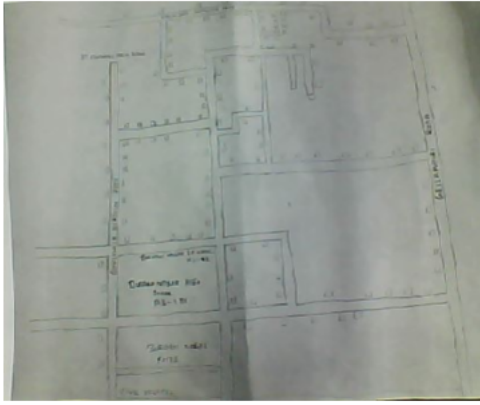

Nazri Naksha