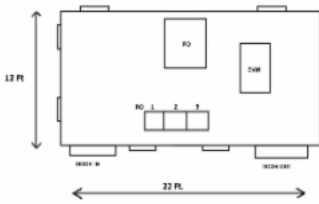

নিৰ্বাচক পঞ্জীয়ন বিষয়াৰ স্বাক্ষৰ

Nazri Naksha

Google Map View

Polling Station Building Front View

ভোটগ্ৰহন কেন্দ্ৰৰ সন্মুখৰ দৃশ্য

Cad View

PS No.- 165N1 - Tinsukia M.E. School (New)  
LAC: 86-Tinsukia

Key MAP View