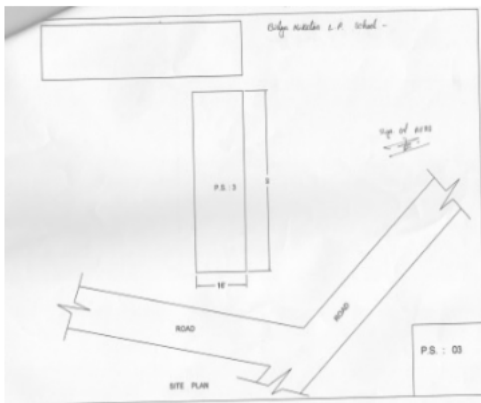

Nazri Naksha