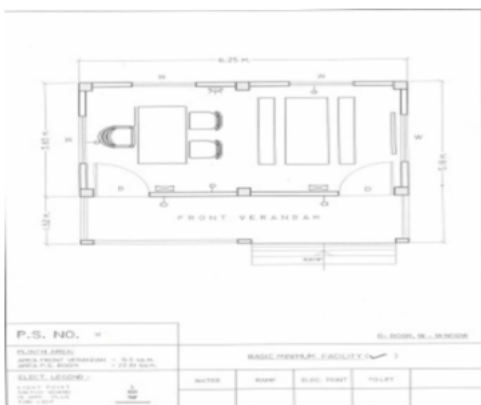

নিৰ্বাচক পঞ্জীয়ন বিষয়াৰ স্বাক্ষৰ

Nazri Naksha

Google Map View

Polling Station Building Front View

ভোটগ্রহন কেন্দ্ৰৰ সন্মুখৰ দৃশ্য

Cad View

Key MAP View

1 নাম : ৰিম্পী চেন স্বামীৰ নাম: অভিজিৎ চেন ঘৰ নং : 5 বয়স : 34 লিঙ্গ : মহিলা	CZH1795368 ফটো উপলব্ধ	2 নাম : অনীতা তুডি বাসুহৰ স্বামীৰ নাম: শিবি বাসুইৰ ঘৰ নং : 5 বয়স : 25 লিঙ্গ : মহিলা	CZH1780253 ফটো উপলব্ধ	3 নাম : ৰিতা নিয়োগ পিতাৰ নাম: হৰলাল ঘৰ নং : 09 বয়স : 43 লিঙ্গ : মহিলা	CZH3238424 ফটো উপলব্ধ
4 নাম : অল্পনা সৰকাৰ পিতাৰ নাম: জিতেন্দ্ৰ দেৱনাথ ঘৰ নং : 16 বয়স : 51 লিঙ্গ : মহিলা	CZH0393579 ফটো উপলব্ধ	5 নাম : শুভম সৰকাৰ মাতৃৰ নাম: অল্পনা সৰকাৰ ঘৰ নং : 16 বয়স : 24 লিঙ্গ : পুৰুষ	CZH0525022 ফটো উপলব্ধ	6 নাম : টোপা মজুন্দাৰ স্বামীৰ নাম: ৰূপক মজুন্দাৰ ঘৰ নং : 21 বয়স : 45 লিঙ্গ : মহিলা	SEW0020107 ফটো উপলব্ধ
7 নাম : বিক্ৰান্ত সিং পিতাৰ নাম: ওমপ্ৰকাশ সিং ঘৰ নং : 3 বয়স : 35 লিঙ্গ : পুৰুষ	CZH3246911 ফটো উপলব্ধ	8 নাম : সিমু দাস স্বামীৰ নাম: কাৰ্তিক দাস ঘৰ নং : 33 বয়স : 36 লিঙ্গ : মহিলা	CZH3246886 ফটো উপলব্ধ	9 নাম : আনন্দিতা পাল পিতাৰ নাম: বিচু পাল ঘৰ নং : 39 বয়স : 32 লিঙ্গ : মহিলা	CZH3246251 ফটো উপলব্ধ
10 নাম : চয়নিকা দেব স্বামীৰ নাম: প্ৰবীৰ দেব ঘৰ নং : 55 বয়স : 41 লিঙ্গ : মহিলা	CZH0001490 ফটো উপলব্ধ	11 নাম : ধান প্ৰতিম লোহাৰ পিতাৰ নাম: ৰঘু লোহাৰ ঘৰ নং : 56 বয়স : 26 লিঙ্গ : পুৰুষ	CZH0346775 ফটো উপলব্ধ	12 নাম : লালবাবু ৰজক পিতাৰ নাম: মহাবীৰ ৰজক ঘৰ নং : 59খ বয়স : 49 লিঙ্গ : পুৰুষ	CZH3246853 ফটো উপলব্ধ
13 নাম : সনিতা ৰজক পিতাৰ নাম: অশোক বাসফৰ ঘৰ নং : 59খ বয়স : 36 লিঙ্গ : মহিলা	CZH3246864 ফটো উপলব্ধ	# 14 নাম : চম্পা ভট্টাচাৰ্য স্বামীৰ নাম: দীপক ভট্টাচাৰ্য ঘৰ নং : 59খ বয়স : 36 লিঙ্গ : মহিলা	CZH1754138 ফটো উপলব্ধ	15 নাম : ৰাকেশ মাহাত পিতাৰ নাম: ৰাম বালক মাহাত ঘৰ নং : 74 বয়স : 26 লিঙ্গ : পুৰুষ	CZH0341719 ফটো উপলব্ধ
16 নাম : অমেটি শংকৰ পিতাৰ নাম: অমেটি যোগমায়া ঘৰ নং : 89 বয়স : 48 লিঙ্গ : পুৰুষ	CZH0432898 ফটো উপলব্ধ	17 নাম : শাহজাদি খাতুন মাতৃৰ নাম: মহিমুন নিশা ঘৰ নং : 149 বয়স : 32 লিঙ্গ : মহিলা	CZH0400077 ফটো উপলব্ধ	18 নাম : পূৰ্ণিমা সেনগুপ্ত স্বামীৰ নাম: অমৰদীপ সেনগুপ্ত ঘৰ নং : 153 বয়স : 34 লিঙ্গ : মহিলা	CZH0573253 ফটো উপলব্ধ
19 নাম : ফলন দাশ স্বামীৰ নাম: ৰবীন্দ্ৰ কুমাৰ দাশ ঘৰ নং : 217 বয়স : 61 লিঙ্গ : মহিলা	CZH0393165 ফটো উপলব্ধ	20 নাম : মায়া দে পিতাৰ নাম: মনোৰঞ্জন দে ঘৰ নং : 285 বয়স : 65 লিঙ্গ : মহিলা	CZH1169101 ফটো উপলব্ধ	21 নাম : পূৰ্ণিমা দে স্বামীৰ নাম: দীপক দে ঘৰ নং : 285 বয়স : 46 লিঙ্গ : মহিলা	CZH1169374 ফটো উপলব্ধ
22 নাম : দীপক দে পিতাৰ নাম: মনোৰঞ্জন দে ঘৰ নং : 285 বয়স : 42 লিঙ্গ : পুৰুষ	CZH1168954 ফটো উপলব্ধ	23 নাম : অলক দে পিতাৰ নাম: মনোৰঞ্জন দে ঘৰ নং : 285 বয়স : 38 লিঙ্গ : পুৰুষ	CZH1153683 ফটো উপলব্ধ	24 নাম : অনিমা দে স্বামীৰ নাম: অলক দে ঘৰ নং : 285 বয়স : 36 লিঙ্গ : মহিলা	CZH1169242 ফটো উপলব্ধ
25 নাম : অৰ্পনা দে পিতাৰ নাম: দিলিপ দে ঘৰ নং : 285 বয়স : 29 লিঙ্গ : মহিলা	CZH0226068 ফটো উপলব্ধ	26 নাম : মালবিকা সেন পিতাৰ নাম: শান্তি সেন ঘৰ নং : 285 বয়স : 33 লিঙ্গ : মহিলা	CZH3234580 ফটো উপলব্ধ	27 নাম : শান্তিলাল সেন মাতৃৰ নাম: সুনীতি সেন ঘৰ নং : 285 বয়স : 67 লিঙ্গ : পুৰুষ	CZH0001491 ফটো উপলব্ধ
28 নাম : ৰেখা ৰামী সেন স্বামীৰ নাম: শান্তিলাল সেন ঘৰ নং : 285 বয়স : 57 লিঙ্গ : মহিলা	CZH3245850 ফটো উপলব্ধ	29 নাম : ৰিমা সেন পিতাৰ নাম: শান্তিলাল সেন ঘৰ নং : 285 বয়স : 31 লিঙ্গ : মহিলা	CZH1672522 ফটো উপলব্ধ	30 নাম : ৰঞ্জিত চক্ৰবৰ্তী পিতাৰ নাম: হৰিান ঘৰ নং : 287 বয়স : 71 লিঙ্গ : পুৰুষ	CZH3238366 ফটো উপলব্ধ