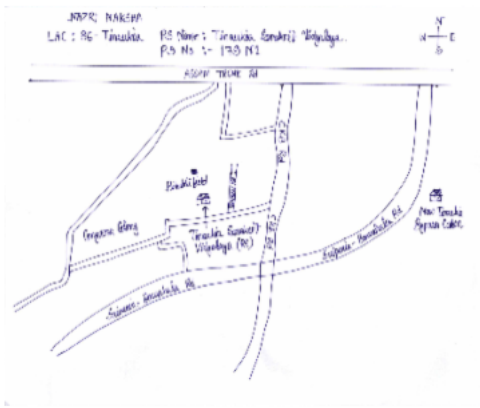

Nazri Naksha