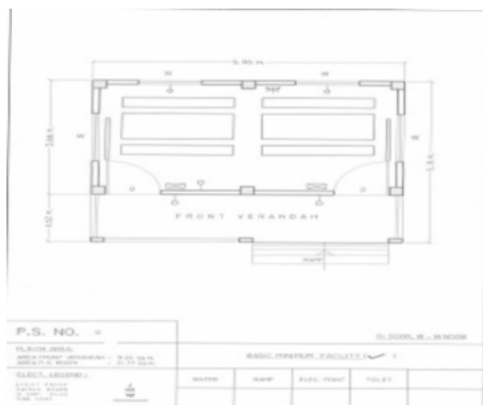

নিৰ্বাচক পঞ্জীয়ন বিষয়াৰ স্বাক্ষৰ

Nazri Naksha

Google Map View

Polling Station Building Front View

ভোটগ্ৰহন কেন্দ্ৰৰ সন্মুখৰ দৃশ্য

Cad View

Key MAP View

1 নাম : বতন ৰায় পিতাৰ নাম: সুবল কুমাৰ ৰায় ঘৰ নং : 02 বয়স : 68 লিঙ্গ : পুৰুষ	CZH0125823 ফটো উপলব্ধ	2 নাম : প্ৰকাশ সাহা পিতাৰ নাম: নিতাই চণ্ড সাহ ঘৰ নং : 02 বয়স : 41 লিঙ্গ : পুৰুষ	CZH0494039 ফটো উপলব্ধ	3 নাম : কল্পনা সাহা স্বামীৰ নাম: প্ৰকাশ সাহা ঘৰ নং : 02 বয়স : 37 লিঙ্গ : মহিলা	CZH0125112 ফটো উপলব্ধ
# 4 নাম : আদিত্য গুপ্ত পিতাৰ নাম: অনীল কুমাৰ গুপ্ত ঘৰ নং : 686 বয়স : 23 লিঙ্গ : পুৰুষ	CZH1514124 ফটো উপলব্ধ	5 নাম : ৰহিত দত্ত পিতাৰ নাম: তপন দত্ত ঘৰ নং : 08 বয়স : 24 লিঙ্গ : পুৰুষ	KXM3431780 ফটো উপলব্ধ	6 নাম : গংগা কুমাৰী পিতাৰ নাম: চঞ্চন ৰাম ঘৰ নং : 11 বয়স : 24 লিঙ্গ : মহিলা	CZH1812841 ফটো উপলব্ধ
7 নাম : পুনম কুমাৰী পিতাৰ নাম: পৰমেশ্বৰ শাহ ঘৰ নং : 17 বয়স : 33 লিঙ্গ : মহিলা	KZL0265660 ফটো উপলব্ধ	8 নাম : সুমন কুমাৰী পিতাৰ নাম: পৰমেশ্বৰ শাহ ঘৰ নং : 17 বয়স : 32 লিঙ্গ : মহিলা	KZL0269761 ফটো উপলব্ধ	# 9 নাম : মঞ্জু সাহা স্বামীৰ নাম: মনোৰঞ্জন সাহা ঘৰ নং : 52 বয়স : 60 লিঙ্গ : মহিলা	SEW0002337 ফটো উপলব্ধ
10 নাম : সবিতা চেন পিতাৰ নাম: পৰিমল ডে ঘৰ নং : 22 বয়স : 47 লিঙ্গ : মহিলা	CZH1474725 ফটো উপলব্ধ	11 নাম : সাযন্জয় চেন পিতাৰ নাম: তপন চেন ঘৰ নং : 22 বয়স : 33 লিঙ্গ : পুৰুষ	CZH1475482 ফটো উপলব্ধ	12 নাম : সুস্মীতা চেন পিতাৰ নাম: তপন চেন ঘৰ নং : 22 বয়স : 30 লিঙ্গ : মহিলা	CZH1475474 ফটো উপলব্ধ
# 13 নাম : মায়া সাহা স্বামীৰ নাম: কৃষ্ণা সাহা ঘৰ নং : 52 বয়স : 40 লিঙ্গ : মহিলা	SEW0002329 ফটো উপলব্ধ	14 নাম : কৃষ্ণা সাহা পিতাৰ নাম: মনোৰঞ্জন সাহা ঘৰ নং : 52 বয়স : 43 লিঙ্গ : মহিলা	SEW0002295 ফটো উপলব্ধ	15 নাম : পৰন মাহাতো পিতাৰ নাম: শিৱ মাহাতো ঘৰ নং : 67 বয়স : 20 লিঙ্গ : পুৰুষ	SEW0080440 ফটো উপলব্ধ
#2 16 নাম : অনিমেশ নাথ পিতাৰ নাম: ৰামানন্দ ঘৰ নং : ৭৯ক বয়স : 57 লিঙ্গ : পুৰুষ	CZH1678235 ফটো উপলব্ধ	# 17 নাম : মিৰা চৌধুৰি স্বামীৰ নাম: ৰতন চৌধাৰী ঘৰ নং : ৬২৩ক বয়স : 42 লিঙ্গ : মহিলা	CZH1806637 ফটো উপলব্ধ	# 18 নাম : তগৰ সাহা পিতাৰ নাম: মনোৰঞ্জন সাহা ঘৰ নং : 52 বয়স : 37 লিঙ্গ : মহিলা	SEW0002345 ফটো উপলব্ধ
19 নাম : সঞ্জয় কুমাৰ সিং পিতাৰ নাম: শাহাডেব সিং ঘৰ নং : 101 বয়স : 20 লিঙ্গ : পুৰুষ	SEW0000695 ফটো উপলব্ধ	20 নাম : ববী দেবনাথ পিতাৰ নাম: গোপাল দেবনাথ ঘৰ নং : ১১৩ক বয়স : 45 লিঙ্গ : মহিলা	CZH0125351 ফটো উপলব্ধ	21 নাম : সুস্মীতা দেবনাথ মাতৃৰ নাম: ববী দেবনাথ ঘৰ নং : 113 ক বয়স : 29 লিঙ্গ : মহিলা	CZH0463448 ফটো উপলব্ধ
22 নাম : দিপঙ্কৰ দেবনাথ মাতৃৰ নাম: ববী দেবনাথ ঘৰ নং : 113 ক বয়স : 27 লিঙ্গ : পুৰুষ	CZH0463414 ফটো উপলব্ধ	23 নাম : কবিতা সিংঘ স্বামীৰ নাম: শংকু সিংঘ ঘৰ নং : 123 বয়স : 34 লিঙ্গ : মহিলা	SEW0103010 ফটো উপলব্ধ	# 24 নাম : লক্ষ্মীমনি ৰায় স্বামীৰ নাম: মিঠু ভৌমিক ঘৰ নং : ৬৩৩ জ বয়স : 34 লিঙ্গ : মহিলা	SEW0131573 ফটো উপলব্ধ
25 নাম : শংকু সিংহ পিতাৰ নাম: ৰঞ্জিত সিংহ ঘৰ নং : 123 বয়স : 33 লিঙ্গ : পুৰুষ	SEW0044966 ফটো উপলব্ধ	26 নাম : সন্তোষ সিংহ পিতাৰ নাম: ৰঞ্জিত সিংহ ঘৰ নং : 123 বয়স : 33 লিঙ্গ : পুৰুষ	SEW0045021 ফটো উপলব্ধ	R 27 নাম : পায়ল বৰধন স্বামীৰ নাম: বিশ্বনাথ তালুকদাৰ ঘৰ নং : 125 বয়স : 37 লিঙ্গ : মহিলা	CZH1520519 ফটো উপলব্ধ
28 নাম : পূজা বাল্লিকী পিতাৰ নাম: ৰঞ্জিত সিংহ ঘৰ নং : 126 বয়স : 37 লিঙ্গ : মহিলা	SEW0138792 ফটো উপলব্ধ	29 নাম : ৰাখি দাশ বোৰুআ স্বামীৰ নাম: তপন দাশ ঘৰ নং : 147 বয়স : 39 লিঙ্গ : মহিলা	CZH1806744 ফটো উপলব্ধ	30 নাম : যোগিতা বেদ্য পিতাৰ নাম: বিমল বেদ্য ঘৰ নং : 195 বয়স : 36 লিঙ্গ : মহিলা	CZH0074146 ফটো উপলব্ধ