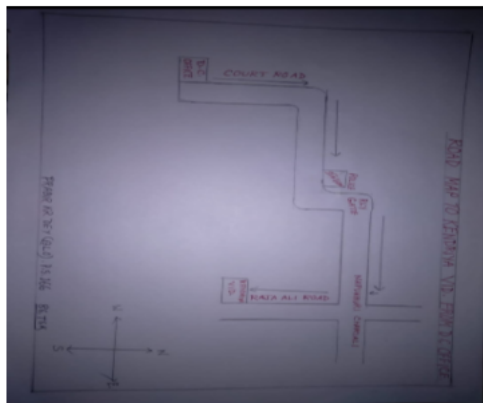

Nazri Naksha