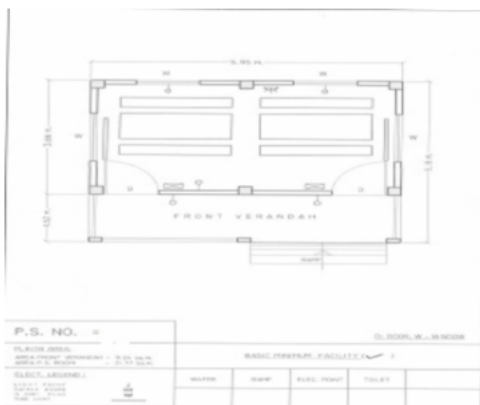

নিৰ্বাচক পঞ্জীয়ন বিষয়াৰ স্বাক্ষৰ

Nazri Naksha

Google Map View

Polling Station Building Front View

ভোটগ্ৰহন কেন্দ্ৰৰ সন্মুখৰ দৃশ্য

Cad View

Key MAP View

1 নাম : বাসন্তী ঠাকুৰীয়া পিতাৰ নাম: যোগেশ্বৰ ঘৰ নং : 1 বয়স : 71 লিঙ্গ : মহিলা	CZH0006514 ফটো উপলব্ধ	2 নাম : অৰুন কুমাৰ ঠাকুৰীয়া পিতাৰ নাম: যোগেশ্বৰ ঘৰ নং : 1 বয়স : 68 লিঙ্গ : পুৰুষ	CZH0006515 ফটো উপলব্ধ	3 নাম : কমল ঠাকুৰীয়া পিতাৰ নাম: যোগেশ্বৰ ঘৰ নং : 1 বয়স : 63 লিঙ্গ : পুৰুষ	CZH0006516 ফটো উপলব্ধ
4 নাম : বীণা ঠাকুৰীয়া স্বামীৰ নাম: কমল ঘৰ নং : 1 বয়স : 50 লিঙ্গ : মহিলা	CZH0006517 ফটো উপলব্ধ	5 নাম : নিলক্ষী ঠাকুৰীয়া পিতাৰ নাম: কমল ঠাকুৰীয়া ঘৰ নং : 1 বয়স : 26 লিঙ্গ : মহিলা	CZH1430834 ফটো উপলব্ধ	6 নাম : প্ৰদীপ চন্দ্ৰ ডেকা পিতাৰ নাম: লাতিয়ে বিপিন চন্দ্ৰ ডেকা ঘৰ নং : 2 বয়স : 56 লিঙ্গ : পুৰুষ	CZH0006519 ফটো উপলব্ধ
7 নাম : ধীৰজ ডেকা পিতাৰ নাম: বিপিন ডেকা ঘৰ নং : 2 বয়স : 50 লিঙ্গ : পুৰুষ	CZH1789643 ফটো উপলব্ধ	8 নাম : কল্পনা ডেকা স্বামীৰ নাম: ধীৰজ ডেকা ঘৰ নং : 2 বয়স : 46 লিঙ্গ : মহিলা	CZH0006521 ফটো উপলব্ধ	9 নাম : সেকী ডেকা পিতাৰ নাম: ধীৰজ ডেকা ঘৰ নং : 2 বয়স : 24 লিঙ্গ : মহিলা	CZH1430339 ফটো উপলব্ধ
10 নাম : দীলিপ লহকৰ পিতাৰ নাম: সতীশ ঘৰ নং : 3 বয়স : 61 লিঙ্গ : পুৰুষ	CZH0006522 ফটো উপলব্ধ	11 নাম : সঞ্জীৱ লহকৰ পিতাৰ নাম: সতীশ ঘৰ নং : 3 বয়স : 54 লিঙ্গ : পুৰুষ	CZH0006523 ফটো উপলব্ধ	# 12 নাম : মনীষা লহকৰ স্বামীৰ নাম: দীলিপ ঘৰ নং : 3 বয়স : 53 লিঙ্গ : মহিলা	CZH0006524 ফটো উপলব্ধ
13 নাম : ভবেশ লহকৰ পিতাৰ নাম: সতীশ ঘৰ নং : 3 বয়স : 50 লিঙ্গ : পুৰুষ	CZH0006525 ফটো উপলব্ধ	14 নাম : কস্তূৰী লহকৰ স্বামীৰ নাম: সঞ্জীৱ ঘৰ নং : 3 বয়স : 45 লিঙ্গ : মহিলা	CZH0006526 ফটো উপলব্ধ	15 নাম : অপৰাজিতা লহকৰ স্বামীৰ নাম: ভবেশ লহকৰ ঘৰ নং : 3 বয়স : 40 লিঙ্গ : মহিলা	CZH0006527 ফটো উপলব্ধ
16 নাম : সজিতা সেন স্বামীৰ নাম: মিহিৰ ঘৰ নং : 8 বয়স : 64 লিঙ্গ : মহিলা	CZH0006529 ফটো উপলব্ধ	# 17 নাম : অপূৰ্ব সেন পিতাৰ নাম: মিহিৰ ঘৰ নং : 8 বয়স : 47 লিঙ্গ : পুৰুষ	CZH0006530 ফটো উপলব্ধ	18 নাম : পিংকী সেন স্বামীৰ নাম: অপূৰ্ব ঘৰ নং : 8 বয়স : 41 লিঙ্গ : মহিলা	CZH0006531 ফটো উপলব্ধ
# 19 নাম : দিকসা সেন পিতাৰ নাম: অপূৰ্ব সেন ঘৰ নং : 8 বয়স : 26 লিঙ্গ : মহিলা	CZH0212563 ফটো উপলব্ধ	20 নাম : চীৰঞ্জীত ৰায় চৌধুৰী পিতাৰ নাম: লাতিয়ে অমৃতলাল ৰায় চৌধুৰী ঘৰ নং : 6 বয়স : 74 লিঙ্গ : পুৰুষ	CZH0006533 ফটো উপলব্ধ	21 নাম : মালতী ৰায় চৌধুৰী স্বামীৰ নাম: নিত্যালাল ঘৰ নং : 6 বয়স : 69 লিঙ্গ : মহিলা	CZH0006534 ফটো উপলব্ধ
22 নাম : শিখা ৰায় চৌধুৰী স্বামীৰ নাম: ফাটক ঘৰ নং : 6 বয়স : 62 লিঙ্গ : মহিলা	CZH0006535 ফটো উপলব্ধ	23 নাম : বুপা ৰায়চৌধুৰী স্বামীৰ নাম: চিৰঞ্জীৱ ৰায় চৌধুৰী ঘৰ নং : 6 বয়স : 60 লিঙ্গ : মহিলা	CZH0006537 ফটো উপলব্ধ	24 নাম : ৰঞ্জিত ৰায় চৌধুৰী পিতাৰ নাম: নিত্যালাল ঘৰ নং : 6 বয়স : 48 লিঙ্গ : পুৰুষ	CZH0006538 ফটো উপলব্ধ
25 নাম : অভিজিত ৰায় চৌধুৰী পিতাৰ নাম: ফাটক ঘৰ নং : 6 বয়স : 43 লিঙ্গ : পুৰুষ	CZH0006539 ফটো উপলব্ধ	# 26 নাম : দেৱশ্ৰী ৰয় চৌধুৰী স্বামীৰ নাম: অভিজিত ৰয় চৌধুৰী ঘৰ নং : 6 বয়স : 38 লিঙ্গ : মহিলা	CZH0126854 ফটো উপলব্ধ	27 নাম : মোমিতা ৰয় চৌধুৰী স্বামীৰ নাম: ৰঞ্জিত ৰয় চৌধুৰী ঘৰ নং : 6 বয়স : 36 লিঙ্গ : মহিলা	CZH0006540 ফটো উপলব্ধ
28 নাম : সুপ্ৰিয় সাহা স্বামীৰ নাম: অভ্যেক সাহা ঘৰ নং : 6গ বয়স : 33 লিঙ্গ : মহিলা	CZH0338848 ফটো উপলব্ধ	29 নাম : অজয় সাহা পিতাৰ নাম: সুৰাজিত ঘৰ নং : 6গ বয়স : 69 লিঙ্গ : পুৰুষ	CZH0006548 ফটো উপলব্ধ	30 নাম : পুষ্পেন্দ্ৰ আগৰৱাল পিতাৰ নাম: জ্জ্যতিপ্ৰসাদ ঘৰ নং : 6খ বয়স : 67 লিঙ্গ : পুৰুষ	CZH0006544 ফটো উপলব্ধ