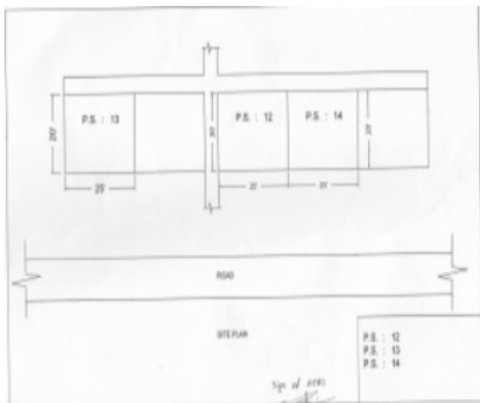

Nazri Naksha