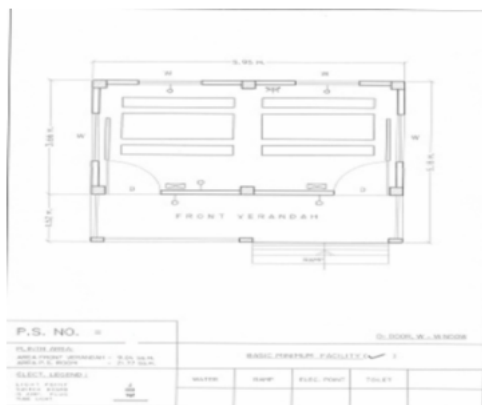

নিৰ্বাচক পঞ্জীয়ন বিষয়াৰ স্বাক্ষৰ

Nazri Naksha

Google Map View

Polling Station Building Front View

ভোটগ্ৰহন কেন্দ্ৰৰ সন্মুখৰ দৃশ্য

Cad View

Key MAP View

1 নাম : বিবেক কাকৰ পিতাৰ নাম: গনউ ঠাকুৰ ঘৰ নং : 00 বয়স : 44 লিঙ্গ : পুৰুষ	CZH0387381 ফটো উপলব্ধ	2 নাম : দীপক কুমাৰ শাহ পিতাৰ নাম: সুৰেশ শাহ ঘৰ নং : 01 বয়স : 28 লিঙ্গ : পুৰুষ	CZH0579987 ফটো উপলব্ধ	3 নাম : আকাশ শাহ পিতাৰ নাম: ৰামাজি প্ৰচাদ শাহ ঘৰ নং : 1 বয়স : 24 লিঙ্গ : পুৰুষ	CZH0414789 ফটো উপলব্ধ
4 নাম : সমলেশ পেটেল পিতাৰ নাম: শংকৰ কুমাৰ পেটেল ঘৰ নং : 06/580 বয়স : 49 লিঙ্গ : পুৰুষ	SEW0098251 ফটো উপলব্ধ	5 নাম : গায়ত্ৰী শৰ্মা স্বামীৰ নাম: শিৱনাথ ঘৰ নং : 11 বয়স : 42 লিঙ্গ : মহিলা	SEW0096628 ফটো উপলব্ধ	6 নাম : ৰিভা কুমাৰী ৰায় স্বামীৰ নাম: অৱধেশ ৰায় ঘৰ নং : 11 বয়স : 30 লিঙ্গ : মহিলা	SEW0007807 ফটো উপলব্ধ
7 নাম : অনু কুমাৰী স্বামীৰ নাম: শ্যাম বাবু ৰায় ঘৰ নং : 11 বয়স : 27 লিঙ্গ : মহিলা	SEW0007823 ফটো উপলব্ধ	8 নাম : পৱন কুমাৰ ৰায় পিতাৰ নাম: যোগেন্দ্ৰ ৰায় ঘৰ নং : 11 বয়স : 25 লিঙ্গ : পুৰুষ	CZH0516633 ফটো উপলব্ধ	9 নাম : আৰতি দেৱী স্বামীৰ নাম: বিবেকেশ্বৰ সিং ঘৰ নং : 11 বয়স : 25 লিঙ্গ : মহিলা	SEW0007856 ফটো উপলব্ধ
10 নাম : ৰাজু সিং পিতাৰ নাম: ৰাজ কুমাৰ সিং ঘৰ নং : 11 বয়স : 22 লিঙ্গ : পুৰুষ	SEW0007849 ফটো উপলব্ধ	11 নাম : নন্দিনী শৰ্মা পিতাৰ নাম: শিৱনাথ ঘৰ নং : 11 বয়স : 20 লিঙ্গ : মহিলা	SEW0101998 ফটো উপলব্ধ	12 নাম : অনীতা কুমাৰী সিং স্বামীৰ নাম: পংকজ সিং ঘৰ নং : 031 বয়স : 31 লিঙ্গ : মহিলা	CZH0396325 ফটো উপলব্ধ
13 নাম : কৰণ পটেল পিতাৰ নাম: ৰঞ্জিত পটেল ঘৰ নং : 32 বয়স : 25 লিঙ্গ : পুৰুষ	CZH1548197 ফটো উপলব্ধ	14 নাম : অমন কুমাৰ প্যাটেল পিতাৰ নাম: ৰঞ্জিত প্যাটেল ঘৰ নং : 32 বয়স : 24 লিঙ্গ : পুৰুষ	CZH1548221 ফটো উপলব্ধ	15 নাম : সংগীতা পটেল পিতাৰ নাম: ৰঞ্জিত পটেল ঘৰ নং : 32 বয়স : 22 লিঙ্গ : মহিলা	CZH1548122 ফটো উপলব্ধ
16 নাম : নমিত কুমাৰ সিং পিতাৰ নাম: লীলন সিং ঘৰ নং : 36 বয়স : 29 লিঙ্গ : পুৰুষ	CZH0387258 ফটো উপলব্ধ	17 নাম : গুৰিয়া গুপ্তা স্বামীৰ নাম: সিদ্ধান্ত প্ৰচাদ গুপ্তা ঘৰ নং : 038 বয়স : 35 লিঙ্গ : মহিলা	CZH5737699 ফটো উপলব্ধ	18 নাম : অমিত নেউপাণে পিতাৰ নাম: দিপেন্দ্ৰ নেউপাণে ঘৰ নং : 54 কা বয়স : 26 লিঙ্গ : পুৰুষ	CZH1373778 ফটো উপলব্ধ
19 নাম : প্ৰকাশ কুমাৰ শাহ পিতাৰ নাম: ৰাজ কুমাৰ শাহ ঘৰ নং : 62 বয়স : 25 লিঙ্গ : পুৰুষ	CZH0315341 ফটো উপলব্ধ	20 নাম : বিবেক কুমাৰ গুপ্তা পিতাৰ নাম: ৰাজকুমাৰ গুপ্তা ঘৰ নং : 62 বয়স : 23 লিঙ্গ : পুৰুষ	CZH1201730 ফটো উপলব্ধ	21 নাম : মহেশ কাপুৰ মাতৃৰ নাম: ৰঞ্জু দেৱী সাহ ঘৰ নং : 65 বয়স : 42 লিঙ্গ : পুৰুষ	CZH0420042 ফটো উপলব্ধ
22 নাম : পূজা কুমাৰী স্বামীৰ নাম: দিলিপ কুমাৰ ঘৰ নং : 100 বয়স : 29 লিঙ্গ : মহিলা	CZH1520154 ফটো উপলব্ধ	23 নাম : ৰহিত ত্ৰিওয়াৰি পিতাৰ নাম: মীলন তিওয়াৰি ঘৰ নং : 107 বয়স : 23 লিঙ্গ : পুৰুষ	CZH1514546 ফটো উপলব্ধ	24 নাম : ইন্দ দেৱী স্বামীৰ নাম: ৰাজ কুমাৰ গুপ্তা ঘৰ নং : 112 বয়স : 46 লিঙ্গ : মহিলা	SEW0131920 ফটো উপলব্ধ
25 নাম : সোভা দেৱী স্বামীৰ নাম: বিবেক দাস ঘৰ নং : 214 বয়স : 37 লিঙ্গ : মহিলা	SEW0078725 ফটো উপলব্ধ	26 নাম : প্ৰিয়ংকা কুমাৰী পিতাৰ নাম: হৰিন্দ্ৰ ৰায় ঘৰ নং : 217 বয়স : 21 লিঙ্গ : মহিলা	SEW0095794 ফটো উপলব্ধ	27 নাম : ৰাজিৱ গগৈ অন্যান্য: মীনা দাশ ঘৰ নং : 315 বয়স : 32 লিঙ্গ : পুৰুষ	CZH1129105 ফটো উপলব্ধ
28 নাম : বৰ্ষা কুমাৰী প্ৰসাদ পিতাৰ নাম: উমেশ প্ৰসাদ ঘৰ নং : 321 বয়স : 20 লিঙ্গ : মহিলা	SEW0121186 ফটো উপলব্ধ	29 নাম : উমেশ প্ৰসাদ পিতাৰ নাম: ধৰমনাথ প্ৰসাদ ঘৰ নং : ৩৫০ বয়স : 43 লিঙ্গ : পুৰুষ	CZH1693089 ফটো উপলব্ধ	30 নাম : সুৰজ কুমাৰ পিতাৰ নাম: দেৱী প্ৰসাদ ঘৰ নং : 350কে বয়স : 26 লিঙ্গ : পুৰুষ	CZH1764422 ফটো উপলব্ধ