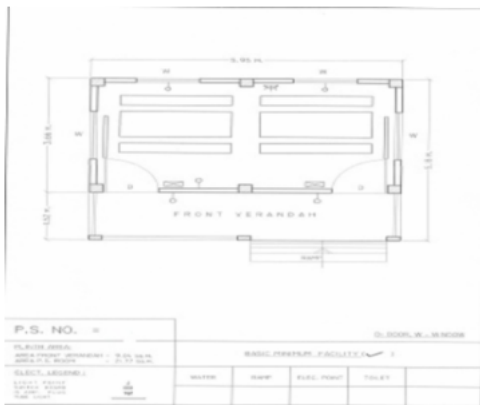

নিৰ্বাচক পঞ্জীয়ন বিষয়াৰ স্বাক্ষৰ

Nazri Naksha

Google Map View

Polling Station Building Front View

ভোটগ্ৰহন কেন্দ্ৰৰ সন্মুখৰ দৃশ্য

Cad View

Key MAP View

#2 1 নাম : নেহা দেবী স্বামীৰ নাম : শ্যাম সুন্দৰ প্ৰচাদ শাহ ঘৰ নং : 3 বয়স : 30 লিঙ্গ : মহিলা ফটো উপলব্ধ CZH0355222	2 নাম : মমতা দেবী স্বামীৰ নাম : সুৰেশ সাহ ঘৰ নং : 01 বয়স : 32 লিঙ্গ : মহিলা ফটো উপলব্ধ SEW0106344	3 নাম : পৰশমণি বৰগোঁহাই পিতাৰ নাম : দেবেন্দ্ৰনাথ বৰগোঁহাই ঘৰ নং : 10 বয়স : 26 লিঙ্গ : পুৰুষ ফটো উপলব্ধ CZH0412254
4 নাম : ৰিতা দেবী স্বামীৰ নাম : শিব চন্দ্ৰ ৰাই ঘৰ নং : 11 বয়স : 46 লিঙ্গ : মহিলা ফটো উপলব্ধ CZH0524066	#2 5 নাম : অংশু জৈন পিতাৰ নাম : নৰেশ কুমাৰ জৈন ঘৰ নং : 04 বয়স : 32 লিঙ্গ : পুৰুষ ফটো উপলব্ধ SEW0084210	# 6 নাম : সুৰজ জৈসবাল পিতাৰ নাম : ৰমেশ জৈসবাল ঘৰ নং : 15/87 বয়স : 25 লিঙ্গ : পুৰুষ ফটো উপলব্ধ CZH0254342
7 নাম : সতীন্দ্ৰ সাহ পিতাৰ নাম : ৰামদেব সাহ ঘৰ নং : 21 বয়স : 58 লিঙ্গ : পুৰুষ ফটো উপলব্ধ CZH4937499	8 নাম : গীতা দেবী স্বামীৰ নাম : সতেন্দ্ৰ সাহ ঘৰ নং : 21 বয়স : 54 লিঙ্গ : মহিলা ফটো উপলব্ধ CZH4937502	9 নাম : দিলীপ সাহ পিতাৰ নাম : ৰামদেউ চাহ ঘৰ নং : 21 বয়স : 44 লিঙ্গ : পুৰুষ ফটো উপলব্ধ CZH4937513
10 নাম : অমিত কুমাৰ সাহ পিতাৰ নাম : সতেন্দ্ৰ সাহ ঘৰ নং : 21 বয়স : 34 লিঙ্গ : পুৰুষ ফটো উপলব্ধ CZH1808435	11 নাম : নীতু দেবী স্বামীৰ নাম : সোনু সাহ ঘৰ নং : 21 বয়স : 28 লিঙ্গ : মহিলা ফটো উপলব্ধ CZH0391375	12 নাম : ৰুপলাল ৰায় পিতাৰ নাম : বাঙালি ৰায় ঘৰ নং : 055 বয়স : 49 লিঙ্গ : পুৰুষ ফটো উপলব্ধ CZH0569756
13 নাম : মনোজ চাহ পিতাৰ নাম : মতি চাহ ঘৰ নং : 056 বয়স : 49 লিঙ্গ : পুৰুষ ফটো উপলব্ধ CZH0569764	14 নাম : কুশিখা আগৰৱাল পিতাৰ নাম : পৰন আগৰৱাল ঘৰ নং : 212 বয়স : 19 লিঙ্গ : মহিলা ফটো উপলব্ধ SEW0116863	15 নাম : যুগল কিশোৰ আগৰওয়াল পিতাৰ নাম : সব্বিলাদাস আ ঘৰ নং : 212 বয়স : 49 লিঙ্গ : পুৰুষ ফটো উপলব্ধ CZH6936103
16 নাম : অনিতা আগৰৱাল স্বামীৰ নাম : যুগল আৱাল ঘৰ নং : 212 বয়স : 48 লিঙ্গ : মহিলা ফটো উপলব্ধ CZH6936114	17 নাম : পৰন আগৰৱাল পিতাৰ নাম : চাব্বিলাদাস আৱাল ঘৰ নং : 212 বয়স : 45 লিঙ্গ : পুৰুষ ফটো উপলব্ধ CZH6936125	18 নাম : ৰীনা আগৰৱাল স্বামীৰ নাম : বিজয় আৱাল ঘৰ নং : 212 বয়স : 45 লিঙ্গ : মহিলা ফটো উপলব্ধ CZH6936090
19 নাম : দিপালী তালুকদাৰ স্বামীৰ নাম : হৰেকৃষ্ণ ঘৰ নং : 90 বয়স : 52 লিঙ্গ : মহিলা ফটো উপলব্ধ CZH5834742	R2 20 নাম : কুমুদ তালুকদাৰ পিতাৰ নাম : বাৰ্হেশ্বৰ তালুকদাৰ ঘৰ নং : 90 বয়স : 49 লিঙ্গ : পুৰুষ ফটো উপলব্ধ CZH5834786	R2 21 নাম : চন্দন তালুকদাৰ পিতাৰ নাম : বাৰ্হেশ্বৰ ঘৰ নং : 90 বয়স : 41 লিঙ্গ : পুৰুষ ফটো উপলব্ধ CZH5834833
22 নাম : বিমলা দেবী স্বামীৰ নাম : ভনৱাৰ লাল শৰ্মা ঘৰ নং : 98 বয়স : 66 লিঙ্গ : মহিলা ফটো উপলব্ধ CZH5834877	23 নাম : ভনৱাৰ লাল শৰ্মা পিতাৰ নাম : ৰাম নিবাস ঘৰ নং : 98 বয়স : 62 লিঙ্গ : পুৰুষ ফটো উপলব্ধ CZH5834866	24 নাম : অশোক কুমাৰ শৰ্মা পিতাৰ নাম : ভনৱাৰ লাল শৰ্মা ঘৰ নং : 98 বয়স : 41 লিঙ্গ : পুৰুষ ফটো উপলব্ধ CZH5834899
25 নাম : দীনেশ কুমাৰ শৰ্মা পিতাৰ নাম : ভনৱাৰ লাল শৰ্মা ঘৰ নং : 98 বয়স : 40 লিঙ্গ : পুৰুষ ফটো উপলব্ধ CZH5834902	26 নাম : ভিজয় লস্মি শৰ্মা স্বামীৰ নাম : অশোক শৰ্মা ঘৰ নং : 743 বয়স : 26 লিঙ্গ : মহিলা ফটো উপলব্ধ SEW0066118	27 নাম : মনোজ তিবাৰী পিতাৰ নাম : কেদাৰ ঘৰ নং : 99 বয়স : 45 লিঙ্গ : পুৰুষ ফটো উপলব্ধ CZH5834946
28 নাম : মাথুৰী তিবাৰী স্বামীৰ নাম : মনোজ ঘৰ নং : 99 বয়স : 43 লিঙ্গ : মহিলা ফটো উপলব্ধ CZH5834968	29 নাম : অনৱাগ কুমাৰ তিৱাৰী পিতাৰ নাম : মনোজ তিৱাৰী ঘৰ নং : 770 বয়স : 21 লিঙ্গ : পুৰুষ ফটো উপলব্ধ SEW0137406	30 নাম : হীৰলাল গুপ্তা পিতাৰ নাম : বেজনাথ গুপ্তা ঘৰ নং : 98 বয়স : 63 লিঙ্গ : পুৰুষ ফটো উপলব্ধ CZH5834991