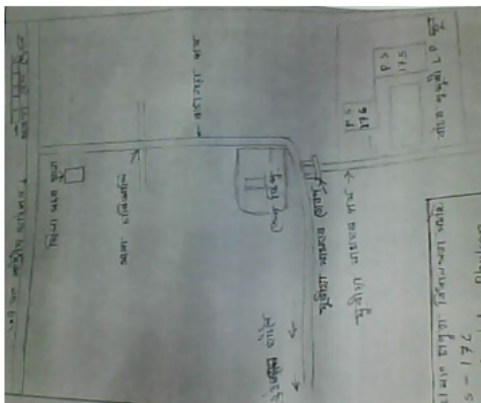

Nazri Naksha