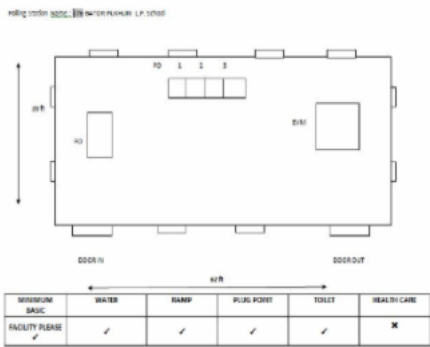

নিৰ্বাচক পঞ্জীয়ন বিষয়াৰ স্বাক্ষৰ

Nazri Naksha

Google Map View

Polling Station Building Front View

ভোটগ্রহন কেন্দ্ৰৰ সন্মুখৰ দৃশ্য

Cad View

Key MAP View