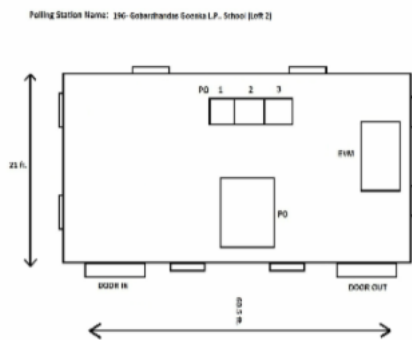

নিৰ্বাচক পঞ্জীয়ন বিষয়াৰ স্বাক্ষৰ

Nazri Naksha

Google Map View

Polling Station Building Front View

ভোটগ্ৰহন কেন্দ্ৰৰ সন্মুখৰ দৃশ্য

Cad View

Key MAP View

1 নাম : বৰ্জনি দেবী স্বামীৰ নাম: চন্দন সাহানি ঘৰ নং : 0 বয়স : 44 লিঙ্গ : মহিলা	CZH0354589 ফটো উপলব্ধ	2 নাম : মুকেশ সৰেকা মাতৃৰ নাম: উশা সৰেকা ঘৰ নং : 0 বয়স : 37 লিঙ্গ : পুৰুষ	CZH0242180 ফটো উপলব্ধ	3 নাম : ৰবি ৰঞ্জন সিং পিতাৰ নাম: লেট জিতেন্দ্র কুমাৰ সিং ঘৰ নং : 0 বয়স : 29 লিঙ্গ : পুৰুষ	CZH0355420 ফটো উপলব্ধ
4 নাম : ৰাকেশ কুমাৰ আগৰৱালা পিতাৰ নাম: ৰঘুবীৰ প্ৰ. আগৰৱালা ঘৰ নং : 1 বয়স : 52 লিঙ্গ : পুৰুষ	CCY8941284 ফটো উপলব্ধ	# 5 নাম : উমাশংকৰ মাহাত অন্যান্য: নমিতা দেবী ঘৰ নং : 1 বয়স : 50 লিঙ্গ : পুৰুষ	CZH1512912 ফটো উপলব্ধ	6 নাম : বিকাশ জৈ ন পিতাৰ নাম: মহনলাল জৈন ঘৰ নং : 1 বয়স : 49 লিঙ্গ : পুৰুষ	CZH0000836 ফটো উপলব্ধ
7 নাম : ঋতু আগৰৱাল স্বামীৰ নাম: ৰাকেশ কুমাৰ আগৰৱাল ঘৰ নং : 1 বয়স : 47 লিঙ্গ : মহিলা	CCY8941295 ফটো উপলব্ধ	8 নাম : নিতেশ কুমাৰ শৰ্মা পিতাৰ নাম: দীপক শৰ্মা ঘৰ নং : 1 বয়স : 24 লিঙ্গ : পুৰুষ	CZH0416461 ফটো উপলব্ধ	9 নাম : মঞ্জু দেবী স্বামীৰ নাম: পৰমা সিং ঘৰ নং : 01 ক বয়স : 49 লিঙ্গ : মহিলা	CZH1201565 ফটো উপলব্ধ
10 নাম : নবনীত কুমাৰ শৰ্মা পিতাৰ নাম: হিৰা লাল শৰ্মা ঘৰ নং : 06 বয়স : 33 লিঙ্গ : পুৰুষ	CZH0024299 ফটো উপলব্ধ	11 নাম : ৰোহিত কুমাৰ ৰায় পিতাৰ নাম: বিৰেন্দ্ৰ ৰায় ঘৰ নং : 06 বয়স : 21 লিঙ্গ : পুৰুষ	CZH1808484 ফটো উপলব্ধ	12 নাম : অন গৰ্গ স্বামীৰ নাম: সঞ্জয় কুমাৰ গাৰ্গ ঘৰ নং : 10/572 বয়স : 42 লিঙ্গ : মহিলা	CZH0120758 ফটো উপলব্ধ
13 নাম : প্ৰিয়াক্ষা কুমাৰী সিং পিতাৰ নাম: সঞ্জয় সিং ঘৰ নং : 11 বয়স : 27 লিঙ্গ : মহিলা	CZH0413633 ফটো উপলব্ধ	14 নাম : অনিশা মণ্ডল পিতাৰ নাম: মিঠু মণ্ডল ঘৰ নং : 32 বয়স : 21 লিঙ্গ : মহিলা	SEW0078485 ফটো উপলব্ধ	15 নাম : মিনা দেবী স্বামীৰ নাম: বিৰেন্দ্ৰ ৰাই ঘৰ নং : 44 বয়স : 37 লিঙ্গ : মহিলা	CZH1804954 ফটো উপলব্ধ
16 নাম : হৰি কিশোৰ ৰায় পিতাৰ নাম: ৰাম সেরক ৰায় ঘৰ নং : ৬৩ বয়স : 33 লিঙ্গ : পুৰুষ	CZH0150656 ফটো উপলব্ধ	17 নাম : আশিক হুছেইন পিতাৰ নাম: বুবুল হুছেইন ঘৰ নং : 83 বয়স : 29 লিঙ্গ : পুৰুষ	CZH0413450 ফটো উপলব্ধ	18 নাম : ৰোনক আগৰৱাল পিতাৰ নাম: অঞ্জয় আগৰৱাল ঘৰ নং : 101 বয়স : 21 লিঙ্গ : পুৰুষ	SEW0001602 ফটো উপলব্ধ
19 নাম : ভূমি আগৰৱাল পিতাৰ নাম: অঞ্জয় আগৰৱাল ঘৰ নং : 101 বয়স : 20 লিঙ্গ : মহিলা	SEW0001578 ফটো উপলব্ধ	20 নাম : মোহম্মদ মনসুৰ কুৰৈশি পিতাৰ নাম: মোহম্মদ মকসুদ কুৰৈশি ঘৰ নং : 104 বয়স : 36 লিঙ্গ : পুৰুষ	CZH0382820 ফটো উপলব্ধ	21 নাম : সবিতা মণ্ডল স্বামীৰ নাম: জিন্টু মণ্ডল ঘৰ নং : 112 বয়স : 35 লিঙ্গ : মহিলা	CZH0413187 ফটো উপলব্ধ
22 নাম : অভিৰাজ প্ৰতাপ শ্ৰীবাস্তব পিতাৰ নাম: উদয় প্ৰতাপ শ্ৰীবাস্তব ঘৰ নং : 123 বয়স : 20 লিঙ্গ : পুৰুষ	SEW0040170 ফটো উপলব্ধ	23 নাম : শীতল কুমাৰী পিতাৰ নাম: অশোক মাহাত ঘৰ নং : 151 বয়স : 28 লিঙ্গ : মহিলা	CZH0413294 ফটো উপলব্ধ	24 নাম : নেহা মহত পিতাৰ নাম: অশোক মহত ঘৰ নং : 151 বয়স : 26 লিঙ্গ : মহিলা	CZH0413427 ফটো উপলব্ধ
25 নাম : সাক্ষি চৌধুৰী পিতাৰ নাম: শশী চৌধুৰী ঘৰ নং : ১৯৯ বয়স : 27 লিঙ্গ : মহিলা	CZH0056036 ফটো উপলব্ধ	26 নাম : পঞ্চৱতী ভূমিজু তুঁতী স্বামীৰ নাম: দীপক তাতী ঘৰ নং : 294 বয়স : 27 লিঙ্গ : মহিলা	CZH1402429 ফটো উপলব্ধ	E 27 নাম : ৰেন দেবী আগৰৱাল স্বামীৰ নাম: দেৱী দত্ত আগৰৱাল ঘৰ নং : ৩০০ বয়স : ৭4 লিঙ্গ : মহিলা	CZH0087668 ফটো উপলব্ধ
28 নাম : দেৱী দত্ত আগৰৱাল পিতাৰ নাম: ৰামপাল আগৰৱাল ঘৰ নং : ৩০০ বয়স : 68 লিঙ্গ : পুৰুষ	CZH0087676 ফটো উপলব্ধ	29 নাম : শ্ৰী সিদ্ধাৰ্থ আগৰওয়াল পিতাৰ নাম: শ্ৰী দেবী দত্তা আগৰওয়াল ঘৰ নং : ৩০০ বয়স : 32 লিঙ্গ : পুৰুষ	CZH0087908 ফটো উপলব্ধ	30 নাম : বিশাখা আগৰৱাল পিতাৰ নাম: দেৱী দত্ত আগৰৱাল ঘৰ নং : ৩০০ বয়স : 31 লিঙ্গ : পুৰুষ	CZH0087858 ফটো উপলব্ধ