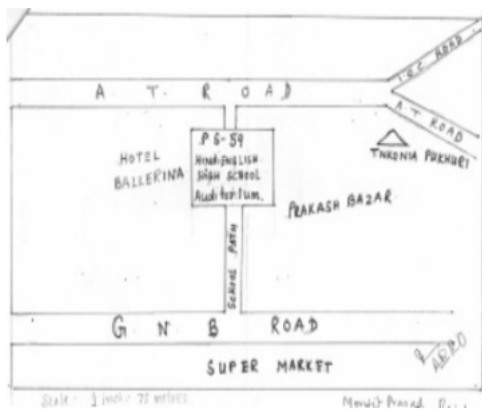

ভোটাৰ তালিকা 2026 S03 অসম

বিধানসভা সমষ্টিৰ নম্বৰ, নাম আৰু সংৰক্ষণ স্থিতি : 86 - তিনিচুকীয়া (সাধাৰণ)		খণ্ড নং : 203			
এই বিধানসভা সমষ্টিত কোন সংসদীয় সমষ্টিৰ অন্তৰ্গত তাৰ নম্বৰ, নাম আৰু সংৰক্ষণ স্থিতি : 13 - ডিব্ৰুগড় (সাধাৰণ)					
1. সংশোধনৰ বিৱৰণ					
সংশোধনৰ বছৰ	2026	তালিকাৰ চিনাক্তকৰণ			
ভিত্তি তাৰিখ	01-04-2026	বিশেষ সংশোধন, 2026 চনৰ পূৰ্বৰ 2025 চনৰ মূল তালিকাৰ লগত থকা সংযোজন সমূহ একত্ৰিতকৰণ কৰা তালিকা।			
সংশোধনৰ প্ৰকাৰ	বিশেষ সংশোধন 2026				
প্ৰকাশনৰ তাৰিখ	23-03-2026				
2. খণ্ড আৰু ভোটগ্ৰহন কেন্দ্ৰৰ বিৱৰণ					
খণ্ডৰ অন্তৰ্গত এলেকা সমূহৰ নম্বৰ আৰু নাম					
1-এ. অ. চি. বেলৱে ক্ৰিচিং এৰিয়া					
2-মোড়ী বাজাৰ					
	মূল চহৰ/গাওঁ	:	তিনিচুকীয়া		
	ৱাৰ্ড নং	:	ৱাৰ্ড নং ১২		
	ডাকঘৰ	:	তিনিচুকীয়া		
	পুলিচ থানা	:	তিনিচুকীয়া		
	ব্লক	:	তিনিচুকীয়া পৌৰসভা		
	ৰাজহ চক্ৰ	:	তিনিচুকীয়া		
	জিলা	:	তিনিচুকীয়া		
	পিনকোড	:	786125		
3. ভোটগ্ৰহন কেন্দ্ৰৰ বিৱৰণ					
ভোটগ্ৰহন কেন্দ্ৰৰ নম্বৰ আৰু নাম :		ভোটগ্ৰহন কেন্দ্ৰৰ প্ৰকাৰ (পুৰুষ/মহিলা/সাধাৰণ)		সাধাৰণ	
203 - হিন্দী ইংৰাজী স্কুল (অদিত্যবিক্ৰম)		খণ্ডৰ অন্তৰ্গত সহায়ক ভোটগ্ৰহন কেন্দ্ৰৰ সংখ্যা :		0	
ভোটগ্ৰহন কেন্দ্ৰৰ ঠিকনা :					
হিন্দী ইংৰাজী স্কুল, কোঠালী নং 1, তিনিচুকীয়া, ডাকঘৰ- তিনিচুকীয়া, থানা- তিনিচুকীয়া, জিলা- তিনিচুকীয়া, পিন - ৭৮৬১২৫					
4. ভোটাৰৰ সংখ্যা					
আৰম্ভনি ক্ৰমিক নং	শেষ ক্ৰমিক নং	মুঠ ভোটাৰ			
		পুৰুষ	মহিলা	৩য় লিঙ্গ	মুঠ
1	194	88	71	0	159

নিৰ্বাচক পঞ্জীয়ন বিষয়াৰ স্বাক্ষৰ

Nazri Naksha

Google Map View

Polling Station Building Front View

ভোটগ্ৰহন কেন্দ্ৰৰ সন্মুখৰ দৃশ্য

Cad View

Key MAP View

বিধানসভা সমষ্টিৰ নম্বৰ আৰু নাম : 86-তিনিচুকীয়া
অংশৰ নম্বৰ আৰু নাম : 1-এ. অ. চি. বেলগে ক্ৰচিং এৰিয়া