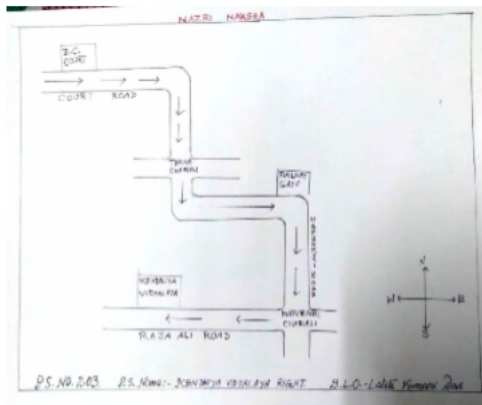

Nazri Naksha