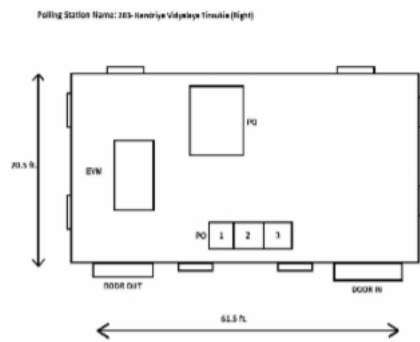

নিৰ্বাচক পঞ্জীয়ন বিষয়াৰ স্বাক্ষৰ

Nazri Naksha

Google Map View

Polling Station Building Front View

ভোটগ্ৰহন কেন্দ্ৰৰ সন্মুখৰ দৃশ্য

Cad View

Key MAP View

1 নাম : খাষভ গোয়েল পিতাৰ নাম: অশোক গোয়েল ঘৰ নং : 0 বয়স : 31 লিঙ্গ : পুৰুষ	CZH0304832 ফটো উপলব্ধ	2 নাম : উষা দেবী স্বামীৰ নাম: সুৰেশ প্ৰসাদ ঘৰ নং : 1 বয়স : 53 লিঙ্গ : মহিলা	JXP0093187 ফটো উপলব্ধ	3 নাম : অশোক কুমাৰ যাদব পিতাৰ নাম: জয়কুমাৰ প্ৰসাদ যাদব ঘৰ নং : 1 বয়স : 40 লিঙ্গ : পুৰুষ	CZH0428581 ফটো উপলব্ধ
4 নাম : সীতা দেবী স্বামীৰ নাম: অশোক কুমাৰ যাদব ঘৰ নং : 1 বয়স : 36 লিঙ্গ : মহিলা	CZH0428631 ফটো উপলব্ধ	5 নাম : শুভম কুমাৰ পিতাৰ নাম: সুৰেশ প্ৰসাদ ঘৰ নং : 1 বয়স : 33 লিঙ্গ : পুৰুষ	JXP0093195 ফটো উপলব্ধ	6 নাম : কবিতা কুমাৰী পিতাৰ নাম: মেনেজাৰ প্ৰসাদ ঘৰ নং : 1 বয়স : 30 লিঙ্গ : মহিলা	CZH1743459 ফটো উপলব্ধ
7 নাম : নিশা কুমাৰী স্বামীৰ নাম: বেদ প্ৰকাশ সাহ ঘৰ নং : 1 বয়স : 30 লিঙ্গ : মহিলা	SEW0117432 ফটো উপলব্ধ	8 নাম : প্ৰাচী আগৰৱাল পিতাৰ নাম: মনোজ আগৰৱাল ঘৰ নং : 01 বয়স : 24 লিঙ্গ : মহিলা	SEW0115071 ফটো উপলব্ধ	9 নাম : নেহা চাহানী পিতাৰ নাম: চন্দ্ৰমা মাহাতু ঘৰ নং : 01 বয়স : 23 লিঙ্গ : মহিলা	KZL2786226 ফটো উপলব্ধ
10 নাম : আমান শৰ্মা পিতাৰ নাম: অজয় শৰ্মা ঘৰ নং : 01 বয়স : 21 লিঙ্গ : পুৰুষ	SEW0125336 ফটো উপলব্ধ	11 নাম : অশোক কুমাৰ দাশ পিতাৰ নাম: ব্ৰজেন্দ্ৰ কুমাৰ দাস ঘৰ নং : 1-2আ বয়স : 65 লিঙ্গ : পুৰুষ	CZH0407072 ফটো উপলব্ধ	12 নাম : ৰিংকু দাস স্বামীৰ নাম: অশোক কুমাৰ দাস ঘৰ নং : 1-2আ বয়স : 56 লিঙ্গ : মহিলা	CZH0406728 ফটো উপলব্ধ
13 নাম : নাগা দাস পিতাৰ নাম: বিধন দাস ঘৰ নং : 02 বয়স : 41 লিঙ্গ : পুৰুষ	NXO0952333 ফটো উপলব্ধ	14 নাম : জীৱন শৰ্মা পিতাৰ নাম: ৰামইকবাল শৰ্মা ঘৰ নং : 02 বয়স : 33 লিঙ্গ : পুৰুষ	CZH2345177 ফটো উপলব্ধ	15 নাম : সুনীল কুমাৰ শৰ্মা মাতৃৰ নাম: ধনীবাৰতী দেবী ঘৰ নং : 02 বয়স : 20 লিঙ্গ : পুৰুষ	SEW0100180 ফটো উপলব্ধ
16 নাম : অৰ্পিত আগৰৱালা পিতাৰ নাম: সুনীল আগৰৱালা ঘৰ নং : 2এনডি ফ্লোৰ বয়স : 20 লিঙ্গ : পুৰুষ	SEW0095505 ফটো উপলব্ধ	17 নাম : প্ৰভজোত সিং হুন্ডাল পিতাৰ নাম: অমৰাজিত সিং হুন্ডাল ঘৰ নং : 04/165 বয়স : 30 লিঙ্গ : পুৰুষ	CZH2345075 ফটো উপলব্ধ	18 নাম : ৰাজ কালোৱাৰ পিতাৰ নাম: বিজয় কালোৱাৰ ঘৰ নং : 04/1052/এ-12 বয়স : 48 লিঙ্গ : পুৰুষ	CZH2344992 ফটো উপলব্ধ
19 নাম : বন্দনা কালোৱাৰ স্বামীৰ নাম: ৰাজ কালোৱাৰ ঘৰ নং : 04/1052/এ-12 বয়স : 37 লিঙ্গ : মহিলা	CZH2345166 ফটো উপলব্ধ	20 নাম : ৰঞ্জিত গগৈ পিতাৰ নাম: ৰঞ্জিত গগৈ ঘৰ নং : 04/1052/আ-16 বয়স : 20 লিঙ্গ : পুৰুষ	SEW0101881 ফটো উপলব্ধ	21 নাম : ৰেণু ছেত্ৰী স্বামীৰ নাম: দেবেন্দ্ৰ ছেত্ৰী ঘৰ নং : 05 বয়স : 41 লিঙ্গ : মহিলা	CZH2345279 ফটো উপলব্ধ
22 নাম : ন্যাস শ্ৰেয়া গুপ্তা মাতৃৰ নাম: মনোৰমা গুপ্তা ঘৰ নং : 6 বয়স : 22 লিঙ্গ : মহিলা	SEW0021279 ফটো উপলব্ধ	23 নাম : অহিম ৰয় পিতাৰ নাম: নিৰমালেন্দু ৰয় ঘৰ নং : ৯ কু বয়স : 57 লিঙ্গ : পুৰুষ	CZH0130674 ফটো উপলব্ধ	24 নাম : আছিচ ৰয় পিতাৰ নাম: নিৰমালেন্দু ৰয় ঘৰ নং : ৯ কু বয়স : 50 লিঙ্গ : পুৰুষ	CZH0130831 ফটো উপলব্ধ
25 নাম : সিদাৰ্থ কুমাৰ দাস পিতাৰ নাম: বিষ্ণু দাস ঘৰ নং : ৯ কু বয়স : 26 লিঙ্গ : পুৰুষ	CZH0127860 ফটো উপলব্ধ	26 নাম : সৱিতা ভাৱতী স্বামীৰ নাম: দুখান ভাৱতী ঘৰ নং : 23 বয়স : 48 লিঙ্গ : মহিলা	CZH4937897 ফটো উপলব্ধ	27 নাম : ৰুক্মিণি মাহাতু স্বামীৰ নাম: মনু মাহাতু ঘৰ নং : 26 বয়স : 47 লিঙ্গ : মহিলা	CZH0374140 ফটো উপলব্ধ
28 নাম : দিপকু কুমাৰ মাহাতু পিতাৰ নাম: মনু মাহাতু ঘৰ নং : 26 বয়স : 31 লিঙ্গ : পুৰুষ	CZH0374116 ফটো উপলব্ধ	29 নাম : শ্যামলী গোস্বামী পিতাৰ নাম: মনু গোস্বামী ঘৰ নং : 26 বয়স : 24 লিঙ্গ : মহিলা	CZH0428409 ফটো উপলব্ধ	30 নাম : মিৰা সিং স্বামীৰ নাম: ৰাজেন্দ্ৰ প্ৰসাদ ঘৰ নং : 26 গ বয়স : 56 লিঙ্গ : মহিলা	CZH1526449 ফটো উপলব্ধ