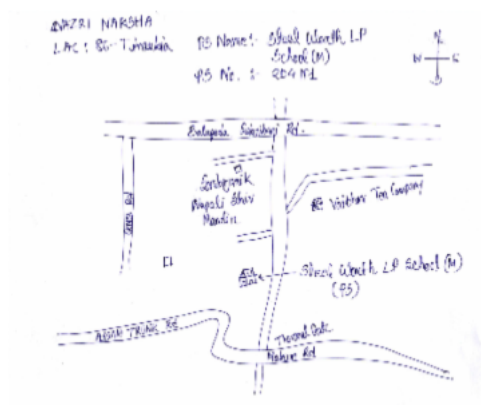

নিৰ্বাচক পঞ্জীয়ন বিষয়াৰ স্বাক্ষৰ

Nazri Naksha

Google Map View

Polling Station Building Front View

ভোটগ্ৰহন কেন্দ্ৰৰ সন্মুখৰ দৃশ্য

Cad View

PS No.- 204N1 - Steel Worth LP School (M)
LAC: 86-Tinsukia

Key MAP View