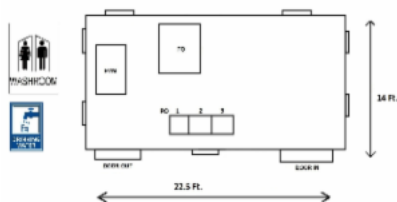

নিৰ্বাচক পঞ্জীয়ন বিষয়াৰ স্বাক্ষৰ

Nazri Naksha

Google Map View

Polling Station Building Front View

ভোটগ্ৰহন কেন্দ্ৰৰ সন্মুখৰ দৃশ্য

Cad View

PS No.- 204N1 - Steel Worth LP School (M)
LAC: 86-Tinsukia

Key MAP View