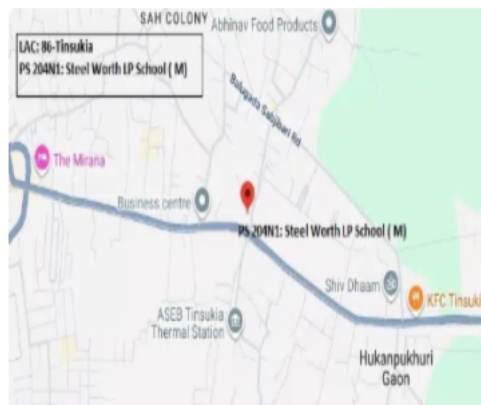

নিৰ্বাচক পঞ্জীয়ন বিষয়াৰ স্বাক্ষৰ

Nazri Naksha

Google Map View

Polling Station Building Front View

ভোটগ্ৰহন কেন্দ্ৰৰ সন্মুখৰ দৃশ্য

Cad View

PS No.- 204N1 - Steel Worth LP School (M)
LAC: 86-Tinsukia

Key MAP View