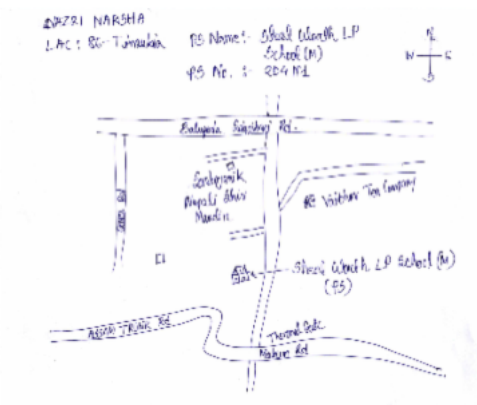

নিৰ্বাচক পঞ্জীয়ন বিষয়াৰ স্বাক্ষৰ

Nazri Naksha

Google Map View

Polling Station Building Front View

ভোটগ্ৰহন কেন্দ্ৰৰ সন্মুখৰ দৃশ্য

Cad View

PS No.- 204N1 - Steel Worth LP School (M)
LAC: 86-Tinsukia

Key MAP View