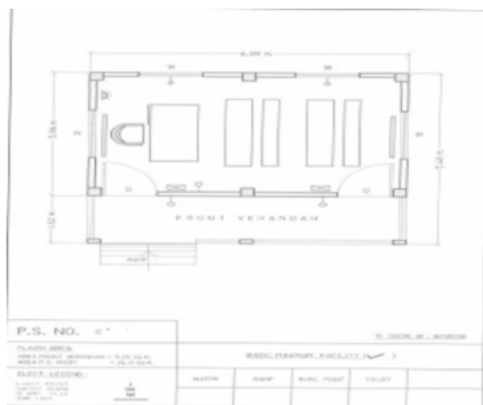

নিৰ্বাচক পঞ্জীয়ন বিষয়াৰ স্বাক্ষৰ

Nazri Naksha

Google Map View

Polling Station Building Front View

ভোটগ্ৰহন কেন্দ্ৰৰ সন্মুখৰ দৃশ্য

Cad View

Key MAP View

1 নাম : কুস্তী দেবী পিতাৰ নাম: লেত গঙ্গাধৰ মহতো ঘৰ নং : 1 বয়স : 64 লিঙ্গ : পুৰুষ	CZH0505248 ফটো উপলব্ধ	2 নাম : আব্দুল ছাহিদ পিতাৰ নাম: আব্দুল চালাম ঘৰ নং : 1 বয়স : 34 লিঙ্গ : পুৰুষ	CZH1034566 ফটো উপলব্ধ	3 নাম : খুচৰ খাতুন স্বামীৰ নাম: আব্দুল ছাহিদ ঘৰ নং : 1 বয়স : 29 লিঙ্গ : মহিলা	SEW0060236 ফটো উপলব্ধ
4 নাম : সুৰজ গুপ্তা পিতাৰ নাম: শত্ৰুঘ্ন গুপ্তা ঘৰ নং : 01ক বয়স : 34 লিঙ্গ : পুৰুষ	KXM1010124 ফটো উপলব্ধ	5 নাম : পিংকি কুমাৰী শাহ গুপ্ত স্বামীৰ নাম: সুৰজ গুপ্ত ঘৰ নং : 01ক বয়স : 28 লিঙ্গ : মহিলা	KXM0378570 ফটো উপলব্ধ	6 নাম : নাজমা বেগম স্বামীৰ নাম: চেয়দ হাসমত উল্লাহ ঘৰ নং : 2 বয়স : 41 লিঙ্গ : মহিলা	CZH0187021 ফটো উপলব্ধ
7 নাম : চুনিতা শ্বাহ পিতাৰ নাম: সন্তোষ প্ৰসাদ ঘৰ নং : 2 বয়স : 34 লিঙ্গ : মহিলা	JXP1134356 ফটো উপলব্ধ	8 নাম : দুৰ্গী বাচফৰ স্বামীৰ নাম: সুৰেশ বাসফোৰ ঘৰ নং : 4 বয়স : 45 লিঙ্গ : মহিলা	CZH1808336 ফটো উপলব্ধ	9 নাম : মহম্মদ আয়ুব খন অন্যান্য: জেকো বেগম ঘৰ নং : 4 বয়স : 40 লিঙ্গ : পুৰুষ	CZH1805597 ফটো উপলব্ধ
# 10 নাম : ইন্দ্ৰদেও ৰায় পিতাৰ নাম: জগন্নাথ ৰায় ঘৰ নং : 05 বয়স : 45 লিঙ্গ : পুৰুষ	CZH1449602 ফটো উপলব্ধ	11 নাম : নূৰ জাহান পিতাৰ নাম: নিজামউদ্দিন অনসাৰী ঘৰ নং : 10 বয়স : 45 লিঙ্গ : মহিলা	CZH0421800 ফটো উপলব্ধ	12 নাম : সানা পাৰবিন মাতৃৰ নাম: নূৰ জাহান ঘৰ নং : 10 বয়স : 23 লিঙ্গ : মহিলা	SEW0028084 ফটো উপলব্ধ
13 নাম : ইসমাইল হুছেইন পিতাৰ নাম: যাকুব হুছেইন ঘৰ নং : 10 বয়স : 22 লিঙ্গ : পুৰুষ	CZH1466143 ফটো উপলব্ধ	14 নাম : সাহিন পাৰবিন মাতৃৰ নাম: নূৰ জাহান ঘৰ নং : 10 বয়স : 20 লিঙ্গ : মহিলা	SEW0028043 ফটো উপলব্ধ	E 15 নাম : মনোৱাৰা বেগম স্বামীৰ নাম: শিৰ মহম্মদ খান ঘৰ নং : 1 বয়স : 58 লিঙ্গ : মহিলা	CZH0182790 ফটো উপলব্ধ
16 নাম : দিপু প্ৰধান পিতাৰ নাম: জগতবহাদুৰ প্ৰধান ঘৰ নং : 14 বয়স : 33 লিঙ্গ : পুৰুষ	CZH0384024 ফটো উপলব্ধ	17 নাম : চন্দন কুমাৰ সিং পিতাৰ নাম: মুন্না সিং ঘৰ নং : 22 বয়স : 25 লিঙ্গ : পুৰুষ	CZH0469544 ফটো উপলব্ধ	18 নাম : শত্ৰুঘ্ন শৰ্মা পিতাৰ নাম: স্বামী নাথ শৰ্মা ঘৰ নং : 23 বয়স : 28 লিঙ্গ : পুৰুষ	CZH0501395 ফটো উপলব্ধ
19 নাম : ফৰীন পাৰবিন মাতৃৰ নাম: মেহবুন নেছা বেগম ঘৰ নং : 24 বয়স : 19 লিঙ্গ : মহিলা	SEW0119925 ফটো উপলব্ধ	20 নাম : ৰামদয়াল বাল্মীকি পিতাৰ নাম: ৰোশনলাল বাল্মীকি ঘৰ নং : 25 বয়স : 63 লিঙ্গ : পুৰুষ	CZH0491357 ফটো উপলব্ধ	21 নাম : বীৰে বাল্মীকি পিতাৰ নাম: ৰামলাল বাল্মীকি ঘৰ নং : 25 বয়স : 61 লিঙ্গ : পুৰুষ	CZH0571059 ফটো উপলব্ধ
22 নাম : ৰাম দেবী বাল্মীকি স্বামীৰ নাম: ৰামদয়াল বাল্মীকি ঘৰ নং : 25 বয়স : 58 লিঙ্গ : মহিলা	CZH0583369 ফটো উপলব্ধ	23 নাম : প্ৰতিমা কুমাৰী স্বামীৰ নাম: সন্দীপ কুমাৰ গুপ্ত ঘৰ নং : 025 বয়স : 36 লিঙ্গ : মহিলা	CZH1509124 ফটো উপলব্ধ	24 নাম : সূজ বাল্মীকি স্বামীৰ নাম: বীৰে বাল্মীকি ঘৰ নং : 25 বয়স : 35 লিঙ্গ : মহিলা	CZH0570986 ফটো উপলব্ধ
25 নাম : ৰাম কুমাৰ বাল্মীকি পিতাৰ নাম: ৰাম দয়াল বাল্মীকি ঘৰ নং : 25 বয়স : 35 লিঙ্গ : পুৰুষ	CZH1113539 ফটো উপলব্ধ	26 নাম : কমল মজুমদাৰ পিতাৰ নাম: দেবেন্দ্ৰ কুমাৰ মজুমদাৰ ঘৰ নং : 28 বয়স : 66 লিঙ্গ : পুৰুষ	CZH0576538 ফটো উপলব্ধ	27 নাম : সন্ধ্যা দাস মজুমদাৰ স্বামীৰ নাম: কমল মজুমদাৰ ঘৰ নং : 28 বয়স : 57 লিঙ্গ : মহিলা	CZH0576645 ফটো উপলব্ধ
28 নাম : শৰ্মিষ্ঠা দাস গুপ্তা পিতাৰ নাম: কমল মজুমদাৰ ঘৰ নং : 28আ বয়স : 34 লিঙ্গ : মহিলা	SEW0002576 ফটো উপলব্ধ	29 নাম : অৰ্জুন মজুমদাৰ পিতাৰ নাম: কমল মজুমদাৰ ঘৰ নং : 28এ চক্ৰ ৱেল্ডয়ে কলোনি বয়স : 39 লিঙ্গ : মহিলা	BHC0390245 ফটো উপলব্ধ	30 নাম : অনিল কুমাৰ সিং পিতাৰ নাম: ইৰবংশ সিং ঘৰ নং : 29 বয়স : 48 লিঙ্গ : পুৰুষ	HXX6638057 ফটো উপলব্ধ