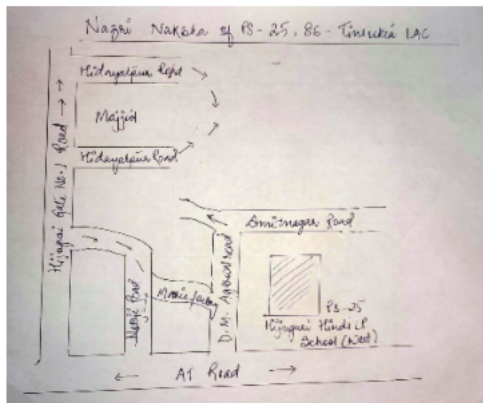

Nazri Naksha