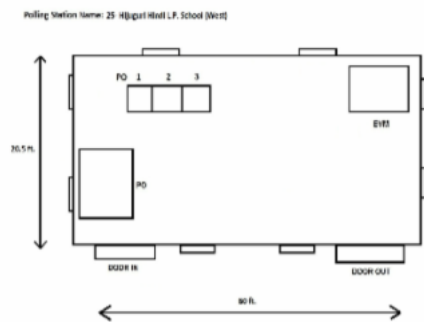

নিৰ্বাচক পঞ্জীয়ন বিষয়াৰ স্বাক্ষৰ

Nazri Naksha

Google Map View

Polling Station Building Front View

ভোটগ্ৰহন কেন্দ্ৰৰ সন্মুখৰ দৃশ্য

Cad View

Key MAP View

#2 1 নাম : বিপ্লব চক্ৰৱৰ্তী পিতাৰ নাম : কৃষ্ণ চক্ৰৱৰ্তী ঘৰ নং : 439 বয়স : 33 লিঙ্গ : পুৰুষ	SEW0037333 ফটো উপলব্ধ	2 নাম : জিয়াউৰ ৰহমান পিতাৰ নাম : লাল মিয়া ঘৰ নং : 10 বয়স : 41 লিঙ্গ : পুৰুষ	HTN1290455 ফটো উপলব্ধ	#2 3 নাম : আহিয়া বেগম স্বামীৰ নাম : জিয়াউৰ ৰহমান ঘৰ নং : 10 বয়স : 39 লিঙ্গ : মহিলা	CZH4336349 ফটো উপলব্ধ
4 নাম : ফাইজ আহমেদ পিতাৰ নাম : জাবেদ আহমেদ ঘৰ নং : 55 বয়স : 21 লিঙ্গ : পুৰুষ	SEW0037713 ফটো উপলব্ধ	5 নাম : ফাৰহান আহমেদ পিতাৰ নাম : জাবেদ আহমেদ ঘৰ নং : 55 বয়স : 21 লিঙ্গ : পুৰুষ	SEW0037754 ফটো উপলব্ধ	6 নাম : পূজা চাংমাই স্বামীৰ নাম : দীপক চাংমাই ঘৰ নং : 108 বয়স : 26 লিঙ্গ : মহিলা	SEW0075580 ফটো উপলব্ধ
7 নাম : মঃ চবিৰ পিতাৰ নাম : মোমতাজ আহমেদ ঘৰ নং : 111 বয়স : 63 লিঙ্গ : পুৰুষ	CZH4946752 ফটো উপলব্ধ	8 নাম : ঘজালা পাৰভিন পাৰভিন স্বামীৰ নাম : মহ শাকিবৰ শাকিবৰ ঘৰ নং : 111 বয়স : 58 লিঙ্গ : মহিলা	CZH4946763 ফটো উপলব্ধ	S 9 নাম : বুকসানা বেগম স্বামীৰ নাম : মঃ আৰশাদ আলী ঘৰ নং : 123 বয়স : 44 লিঙ্গ : মহিলা	SEW0026351 ফটো উপলব্ধ
S 10 নাম : পূজা ৰাউত পিতাৰ নাম : ৰামপ্ৰবেশ ৰাউত ঘৰ নং : 126 বয়স : 27 লিঙ্গ : মহিলা	JSV0317024 ফটো উপলব্ধ	S 11 নাম : মঃ আলতাফ আলী পিতাৰ নাম : মঃ আৰশাদ আলী ঘৰ নং : 129 বয়স : 22 লিঙ্গ : পুৰুষ	SEW0044214 ফটো উপলব্ধ	# 12 নাম : সৌম্যবৰতা মজুমদাৰ পিতাৰ নাম : সূৰ্যত মজুমদাৰ ঘৰ নং : 423 বয়স : 27 লিঙ্গ : পুৰুষ	SEW0037762 ফটো উপলব্ধ
13 নাম : মঃ হৰিবৰ ৰহমান পিতাৰ নাম : ৰৌহন আলি ঘৰ নং : 145 বয়স : 42 লিঙ্গ : পুৰুষ	SEW0111658 ফটো উপলব্ধ	14 নাম : নজিবা বেগম পিতাৰ নাম : ৰহম আলী ঘৰ নং : 145 বয়স : 31 লিঙ্গ : মহিলা	SEW0073668 ফটো উপলব্ধ	# 15 নাম : তনশ্ৰী ভট্টাচাৰ্য্য স্বামীৰ নাম : শুভম ভট্টাচাৰ্য্য ঘৰ নং : 443 বয়স : 23 লিঙ্গ : মহিলা	SEW0039354 ফটো উপলব্ধ
16 নাম : সোহন ৰায় পিতাৰ নাম : কিথৌৰী ৰায় ঘৰ নং : 158 বয়স : 30 লিঙ্গ : পুৰুষ	WHD2587632 ফটো উপলব্ধ	# 17 নাম : অৰ্নব দে পিতাৰ নাম : প্ৰনব দে ঘৰ নং : 425 বয়স : 40 লিঙ্গ : পুৰুষ	SEW0037747 ফটো উপলব্ধ	18 নাম : সীমা বেগম স্বামীৰ নাম : অমৰ আলী ঘৰ নং : 172 বয়স : 51 লিঙ্গ : মহিলা	SEW0104026 ফটো উপলব্ধ
19 নাম : অমৰ আলী পিতাৰ নাম : আৰফান আলী ঘৰ নং : 175 বয়স : 56 লিঙ্গ : পুৰুষ	SEW0104034 ফটো উপলব্ধ	20 নাম : চজৈড আলী পিতাৰ নাম : অমৰ আলী ঘৰ নং : 175 বয়স : 20 লিঙ্গ : পুৰুষ	SEW0104844 ফটো উপলব্ধ	21 নাম : পূজা বেগম স্বামীৰ নাম : চজৈড আলী ঘৰ নং : 178 বয়স : 20 লিঙ্গ : মহিলা	SEW0105486 ফটো উপলব্ধ
# 22 নাম : সুভাবৰাতা মজুমদাৰ পিতাৰ নাম : সূৰ্যত মজুমদাৰ ঘৰ নং : 423 বয়স : 30 লিঙ্গ : পুৰুষ	SEW0037853 ফটো উপলব্ধ	S 23 নাম : হাচমিতাৰা খাতুন স্বামীৰ নাম : মহম্মদ আজগৰ আলি ঘৰ নং : 245 বয়স : 81 লিঙ্গ : মহিলা	SEW0037929 ফটো উপলব্ধ	24 নাম : সত্ৰুধন সিং পিতাৰ নাম : প্ৰহলাদ সিং ঘৰ নং : 253 বয়স : 47 লিঙ্গ : পুৰুষ	CZH0186312 ফটো উপলব্ধ
25 নাম : গীতা সিং স্বামীৰ নাম : সত্ৰুধন সিং ঘৰ নং : 253 বয়স : 42 লিঙ্গ : মহিলা	CZH0181503 ফটো উপলব্ধ	26 নাম : অংকিত সিং মাতৃৰ নাম : গীতা সিং ঘৰ নং : 253 বয়স : 20 লিঙ্গ : পুৰুষ	SEW0037366 ফটো উপলব্ধ	# 27 নাম : সগুৰ্ণী চক্ৰৱৰ্তী পিতাৰ নাম : অপূৰ্ব চক্ৰৱৰ্তী ঘৰ নং : 416 বয়স : 24 লিঙ্গ : পুৰুষ	SEW0037374 ফটো উপলব্ধ
28 নাম : প্ৰিয়া দাস পিতাৰ নাম : কৃষ্ণ দাস ঘৰ নং : 369 বয়স : 32 লিঙ্গ : মহিলা	JMV1344452 ফটো উপলব্ধ	29 নাম : নৰেশ ৰাম পিতাৰ নাম : মত তুলসী ৰাম ঘৰ নং : 380 বয়স : 52 লিঙ্গ : পুৰুষ	CZH0136846 ফটো উপলব্ধ	30 নাম : ছঙ্গীতা কুমাৰী পিতাৰ নাম : নৰেশ ৰাম ঘৰ নং : 380 বয়স : 31 লিঙ্গ : মহিলা	CZH0136887 ফটো উপলব্ধ