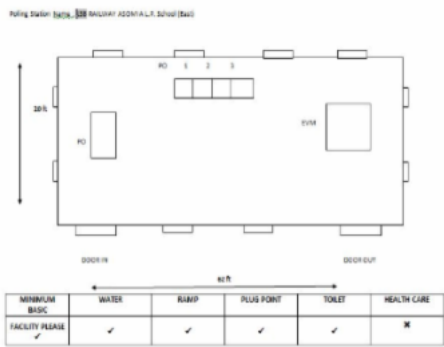

নিৰ্বাচক পঞ্জীয়ন বিষয়াৰ স্বাক্ষৰ

Nazri Naksha

Google Map View

Polling Station Building Front View

ভোটগ্ৰহন কেন্দ্ৰৰ সন্মুখৰ দৃশ্য

Cad View

Key MAP View

বিধানসভা সমষ্টিৰ নম্বৰ আৰু নাম : 86-তিনিচুকীয়া  
অংশৰ নম্বৰ আৰু নাম : 1-হিজুঙৰি বেলৱে কলনি