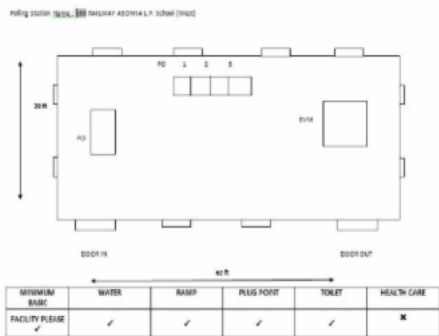

নিৰ্বাচক পঞ্জীয়ন বিষয়াৰ স্বাক্ষৰ

Nazri Naksha

Google Map View

Polling Station Building Front View

ভোটগ্ৰহন কেন্দ্ৰৰ সন্মুখৰ দৃশ্য

Cad View

Key MAP View

1 নাম : মন্ডিন ভট্টাচাৰ্য্য পিতাৰ নাম: মনতোষ ভট্টাচাৰ্য্য ঘৰ নং : 001 বয়স : 46 লিঙ্গ : পুৰুষ	CCY0368415 ফটো উপলব্ধ	2 নাম : সুনন্দা ভট্টাচাৰ্য্য স্বামীৰ নাম: মন্ডিন ভট্টাচাৰ্য্য ঘৰ নং : 001 বয়স : 34 লিঙ্গ : মহিলা	CCY0538330 ফটো উপলব্ধ	3 নাম : পৰিতোষ দাস পিতাৰ নাম: নৰেন্দ্ৰ চন্দ্ৰ দাস ঘৰ নং : 02 বয়স : 60 লিঙ্গ : পুৰুষ	FVC9742432 ফটো উপলব্ধ
4 নাম : চন্দা দাস স্বামীৰ নাম: পৰিতোষ ঘৰ নং : 02 বয়স : 55 লিঙ্গ : মহিলা	FVC9742443 ফটো উপলব্ধ	5 নাম : বুবুল সোনোৱাল পিতাৰ নাম: বুধিন সোনোৱাল ঘৰ নং : 9 বয়স : 30 লিঙ্গ : পুৰুষ	JXP0141994 ফটো উপলব্ধ	6 নাম : আশুতোষ কুমাৰ দাস পিতাৰ নাম: অমিয় বৰন দাস ঘৰ নং : 8 বয়স : 62 লিঙ্গ : পুৰুষ	SEW0118067 ফটো উপলব্ধ
7 নাম : বুলি দাস স্বামীৰ নাম: আশুতোষ কুমাৰ দাস ঘৰ নং : 8 বয়স : 59 লিঙ্গ : মহিলা	SEW0118091 ফটো উপলব্ধ	8 নাম : উদয় শংকৰ দাস পিতাৰ নাম: আশুতোষ কুমাৰ দাস ঘৰ নং : 8 বয়স : 25 লিঙ্গ : পুৰুষ	SEW0118042 ফটো উপলব্ধ	9 নাম : পুৰী ডেকা স্বামীৰ নাম: মনোজ ডেকা ঘৰ নং : 20 বয়স : 26 লিঙ্গ : মহিলা	JXP7472830 ফটো উপলব্ধ
10 নাম : পৰেশ ভৰালী পিতাৰ নাম: গজেন ভৰালী ঘৰ নং : 29 বয়স : 47 লিঙ্গ : পুৰুষ	SEW0092049 ফটো উপলব্ধ	11 নাম : বেবী ভৰালী স্বামীৰ নাম: পৰেশ ভৰালী ঘৰ নং : 29 বয়স : 41 লিঙ্গ : মহিলা	SEW0092023 ফটো উপলব্ধ	12 নাম : দীপক কুমাৰ মন্ডল পিতাৰ নাম: তীৰাপদ মন্ডল ঘৰ নং : 90 বয়স : 75 লিঙ্গ : পুৰুষ	SEW0096057 ফটো উপলব্ধ
13 নাম : সবিতা মন্ডল স্বামীৰ নাম: দীপক কুমাৰ মন্ডল ঘৰ নং : 90 বয়স : 63 লিঙ্গ : মহিলা	SEW0096180 ফটো উপলব্ধ	14 নাম : দিপাঙ্কৰ মন্ডল পিতাৰ নাম: দীপক কুমাৰ মন্ডল ঘৰ নং : 90 বয়স : 42 লিঙ্গ : পুৰুষ	SEW0096099 ফটো উপলব্ধ	15 নাম : সঞ্জয় মন্ডল পিতাৰ নাম: দীপক কুমাৰ মন্ডল ঘৰ নং : 90 বয়স : 39 লিঙ্গ : পুৰুষ	SEW0096073 ফটো উপলব্ধ
16 নাম : ৰিমি পাল স্বামীৰ নাম: দিপাঙ্কৰ মন্ডল ঘৰ নং : 90 বয়স : 36 লিঙ্গ : মহিলা	SEW0096040 ফটো উপলব্ধ	17 নাম : পিয়ালী চক্ৰবৰ্তী মন্ডল স্বামীৰ নাম: সঞ্জয় মন্ডল ঘৰ নং : 90 বয়স : 35 লিঙ্গ : মহিলা	SEW0096115 ফটো উপলব্ধ	18 নাম : মনোজ দাস পিতাৰ নাম: মলয় দাস ঘৰ নং : 91 বয়স : 60 লিঙ্গ : পুৰুষ	SEW0094557 ফটো উপলব্ধ
19 নাম : বিষ্ণু পদ দাস পিতাৰ নাম: মলয় দাস ঘৰ নং : 91 বয়স : 57 লিঙ্গ : পুৰুষ	SEW0094599 ফটো উপলব্ধ	20 নাম : লাভলী দাস স্বামীৰ নাম: মনোজ দাস ঘৰ নং : 91 বয়স : 51 লিঙ্গ : মহিলা	SEW0094565 ফটো উপলব্ধ	21 নাম : ৰীতা দাস স্বামীৰ নাম: বিষ্ণু পদ দাস ঘৰ নং : 91 বয়স : 47 লিঙ্গ : মহিলা	SEW0094631 ফটো উপলব্ধ
22 নাম : আকাশ দাস পিতাৰ নাম: মনোজ দাস ঘৰ নং : 91 বয়স : 27 লিঙ্গ : পুৰুষ	SEW0094573 ফটো উপলব্ধ	23 নাম : বিজয় লক্ষ্মী কুমাৰী পিতাৰ নাম: ঘনশ্যাম কুচুৱাহা ঘৰ নং : 31 বয়স : 26 লিঙ্গ : মহিলা	FVC0412965 ফটো উপলব্ধ	24 নাম : শ্ৰাবনী দাস পিতাৰ নাম: বিষ্ণু পদ দাস ঘৰ নং : 91 বয়স : 21 লিঙ্গ : মহিলা	SEW0094722 ফটো উপলব্ধ
25 নাম : প্ৰশান্ত দাস পিতাৰ নাম: মলয় কুমাৰ দাস ঘৰ নং : 92 বয়স : 49 লিঙ্গ : পুৰুষ	SEW0094730 ফটো উপলব্ধ	26 নাম : দিপিকা দাস স্বামীৰ নাম: প্ৰশান্ত দাস ঘৰ নং : 92 বয়স : 40 লিঙ্গ : মহিলা	SEW0094748 ফটো উপলব্ধ	27 নাম : মাধু বোস স্বামীৰ নাম: নিমল চন্দ্ৰ বোস ঘৰ নং : 93 বয়স : 80 লিঙ্গ : মহিলা	JXP1365726 ফটো উপলব্ধ
28 নাম : বিজু বোস পিতাৰ নাম: নিমল চন্দ্ৰ বোস ঘৰ নং : 93 বয়স : 55 লিঙ্গ : পুৰুষ	JXP1365748 ফটো উপলব্ধ	29 নাম : মাধবী বোস স্বামীৰ নাম: বিজু বোস ঘৰ নং : 93 বয়স : 46 লিঙ্গ : মহিলা	JXP1365759 ফটো উপলব্ধ	30 নাম : সুৰজিত বোস পিতাৰ নাম: নিমল চন্দ্ৰ বোস ঘৰ নং : 93 বয়স : 46 লিঙ্গ : পুৰুষ	JXP1365737 ফটো উপলব্ধ