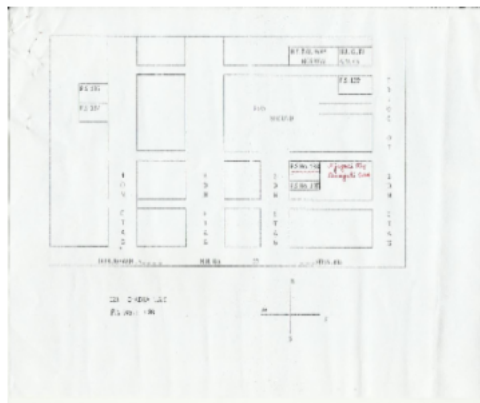

নিৰ্বাচক পঞ্জীয়ন বিষয়াৰ স্বাক্ষৰ

Nazri Naksha

Google Map View

Polling Station Building Front View

ভোটগ্ৰহন কেন্দ্ৰৰ সন্মুখৰ দৃশ্য

Cad View

Key MAP View

1 নাম : মন্ডিন ভট্টাচাৰ্য্য পিতাৰ নাম: মনতোষ ভট্টাচাৰ্য্য ঘৰ নং : 001 বয়স : 46 লিঙ্গ : পুৰুষ	CCY0368415 ফটো উপলব্ধ	2 নাম : সুনন্দা ভট্টাচাৰ্য্য স্বামীৰ নাম: মন্ডিন ভট্টাচাৰ্য্য ঘৰ নং : 001 বয়স : 34 লিঙ্গ : মহিলা	CCY0538330 ফটো উপলব্ধ	3 নাম : পৰিতোষ দাস পিতাৰ নাম: নৰেন্দ্ৰ চন্দ্ৰ দাস ঘৰ নং : 02 বয়স : 60 লিঙ্গ : পুৰুষ	FVC9742432 ফটো উপলব্ধ
4 নাম : চন্দা দাস স্বামীৰ নাম: পৰিতোষ ঘৰ নং : 02 বয়স : 55 লিঙ্গ : মহিলা	FVC9742443 ফটো উপলব্ধ	5 নাম : বুবুল সোনোৱাল পিতাৰ নাম: বুধিন সোনোৱাল ঘৰ নং : 9 বয়স : 30 লিঙ্গ : পুৰুষ	JXP0141994 ফটো উপলব্ধ	6 নাম : আশুতোষ কুমাৰ দাস পিতাৰ নাম: অমিয় বৰন দাস ঘৰ নং : 8 বয়স : 62 লিঙ্গ : পুৰুষ	SEW0118067 ফটো উপলব্ধ
7 নাম : বুলি দাস স্বামীৰ নাম: আশুতোষ কুমাৰ দাস ঘৰ নং : 8 বয়স : 59 লিঙ্গ : মহিলা	SEW0118091 ফটো উপলব্ধ	8 নাম : উদয় শংকৰ দাস পিতাৰ নাম: আশুতোষ কুমাৰ দাস ঘৰ নং : 8 বয়স : 25 লিঙ্গ : পুৰুষ	SEW0118042 ফটো উপলব্ধ	9 নাম : পুৰী ডেকা স্বামীৰ নাম: মনোজ ডেকা ঘৰ নং : 20 বয়স : 26 লিঙ্গ : মহিলা	JXP7472830 ফটো উপলব্ধ
10 নাম : পৰেশ ভৰালী পিতাৰ নাম: গজেন ভৰালী ঘৰ নং : 29 বয়স : 47 লিঙ্গ : পুৰুষ	SEW0092049 ফটো উপলব্ধ	11 নাম : বেবী ভৰালী স্বামীৰ নাম: পৰেশ ভৰালী ঘৰ নং : 29 বয়স : 41 লিঙ্গ : মহিলা	SEW0092023 ফটো উপলব্ধ	12 নাম : দীপক কুমাৰ মন্ডল পিতাৰ নাম: তীৰাপদ মন্ডল ঘৰ নং : 90 বয়স : 75 লিঙ্গ : পুৰুষ	SEW0096057 ফটো উপলব্ধ
13 নাম : সবিতা মন্ডল স্বামীৰ নাম: দীপক কুমাৰ মন্ডল ঘৰ নং : 90 বয়স : 63 লিঙ্গ : মহিলা	SEW0096180 ফটো উপলব্ধ	14 নাম : দিপাঙ্কৰ মন্ডল পিতাৰ নাম: দীপক কুমাৰ মন্ডল ঘৰ নং : 90 বয়স : 42 লিঙ্গ : পুৰুষ	SEW0096099 ফটো উপলব্ধ	15 নাম : সঞ্জয় মন্ডল পিতাৰ নাম: দীপক কুমাৰ মন্ডল ঘৰ নং : 90 বয়স : 39 লিঙ্গ : পুৰুষ	SEW0096073 ফটো উপলব্ধ
16 নাম : ৰিমি পাল স্বামীৰ নাম: দিপাঙ্কৰ মন্ডল ঘৰ নং : 90 বয়স : 36 লিঙ্গ : মহিলা	SEW0096040 ফটো উপলব্ধ	17 নাম : পিয়ালী চক্ৰবৰ্তী মন্ডল স্বামীৰ নাম: সঞ্জয় মন্ডল ঘৰ নং : 90 বয়স : 35 লিঙ্গ : মহিলা	SEW0096115 ফটো উপলব্ধ	18 নাম : মনোজ দাস পিতাৰ নাম: মলয় দাস ঘৰ নং : 91 বয়স : 60 লিঙ্গ : পুৰুষ	SEW0094557 ফটো উপলব্ধ
19 নাম : বিষ্ণু পদ দাস পিতাৰ নাম: মলয় দাস ঘৰ নং : 91 বয়স : 57 লিঙ্গ : পুৰুষ	SEW0094599 ফটো উপলব্ধ	20 নাম : লাভলী দাস স্বামীৰ নাম: মনোজ দাস ঘৰ নং : 91 বয়স : 51 লিঙ্গ : মহিলা	SEW0094565 ফটো উপলব্ধ	21 নাম : ৰীতা দাস স্বামীৰ নাম: বিষ্ণু পদ দাস ঘৰ নং : 91 বয়স : 47 লিঙ্গ : মহিলা	SEW0094631 ফটো উপলব্ধ
22 নাম : আকাশ দাস পিতাৰ নাম: মনোজ দাস ঘৰ নং : 91 বয়স : 27 লিঙ্গ : পুৰুষ	SEW0094573 ফটো উপলব্ধ	23 নাম : বিজয় লক্ষ্মী কুমাৰী পিতাৰ নাম: ঘনশ্যাম কুচুৱাহা ঘৰ নং : 31 বয়স : 26 লিঙ্গ : মহিলা	FVC0412965 ফটো উপলব্ধ	24 নাম : শ্ৰাবনী দাস পিতাৰ নাম: বিষ্ণু পদ দাস ঘৰ নং : 91 বয়স : 21 লিঙ্গ : মহিলা	SEW0094722 ফটো উপলব্ধ
25 নাম : প্ৰশান্ত দাস পিতাৰ নাম: মলয় কুমাৰ দাস ঘৰ নং : 92 বয়স : 49 লিঙ্গ : পুৰুষ	SEW0094730 ফটো উপলব্ধ	26 নাম : দিপিকা দাস স্বামীৰ নাম: প্ৰশান্ত দাস ঘৰ নং : 92 বয়স : 40 লিঙ্গ : মহিলা	SEW0094748 ফটো উপলব্ধ	27 নাম : মাধু বোস স্বামীৰ নাম: নিমল চন্দ্ৰ বোস ঘৰ নং : 93 বয়স : 80 লিঙ্গ : মহিলা	JXP1365726 ফটো উপলব্ধ
28 নাম : বিজু বোস পিতাৰ নাম: নিমল চন্দ্ৰ বোস ঘৰ নং : 93 বয়স : 55 লিঙ্গ : পুৰুষ	JXP1365748 ফটো উপলব্ধ	29 নাম : মাধবী বোস স্বামীৰ নাম: বিজু বোস ঘৰ নং : 93 বয়স : 46 লিঙ্গ : মহিলা	JXP1365759 ফটো উপলব্ধ	30 নাম : সুৰজিত বোস পিতাৰ নাম: নিমল চন্দ্ৰ বোস ঘৰ নং : 93 বয়স : 46 লিঙ্গ : পুৰুষ	JXP1365737 ফটো উপলব্ধ