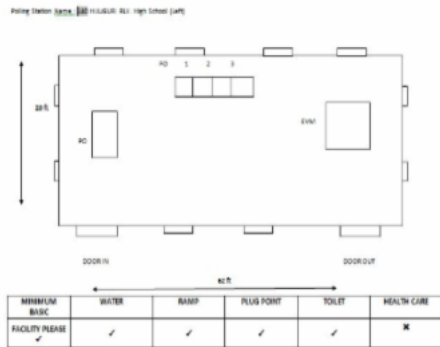

নিৰ্বাচক পঞ্জীয়ন বিষয়াৰ স্বাক্ষৰ

Nazri Naksha

Google Map View

Polling Station Building Front View

ভোটগ্ৰহন কেন্দ্ৰৰ সন্মুখৰ দৃশ্য

Cad View

Key MAP View