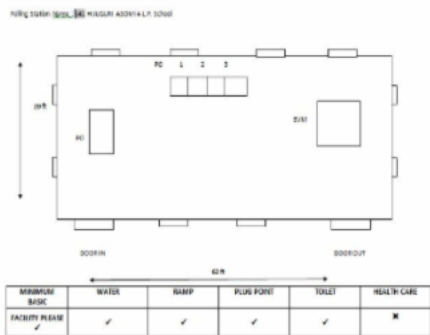

নিৰ্বাচক পঞ্জীয়ন বিষয়াৰ স্বাক্ষৰ

Nazri Naksha

Google Map View

Polling Station Building Front View

ভোটগ্ৰন্থন কেন্দ্ৰৰ সন্মুখৰ দৃশ্য

Cad View

Key MAP View

1 নাম : অমৃত কোঁৱৰ পিতাৰ নাম: মানিক কোঁৱৰ ঘৰ নং : 1 বয়স : 59 লিঙ্গ : পুৰুষ	SEW0040444 ফটো উপলব্ধ	2 নাম : সবিতা দত্ত কোঁৱৰ স্বামীৰ নাম: অমৃত কোঁৱৰ ঘৰ নং : 1 বয়স : 45 লিঙ্গ : মহিলা	SEW0040550 ফটো উপলব্ধ	3 নাম : বিচীৰাজ শ্যাম পিতাৰ নাম: ভবেন শ্যাম ঘৰ নং : 1 বয়স : 37 লিঙ্গ : পুৰুষ	JXP0431874 ফটো উপলব্ধ
4 নাম : তনয়া ৰাজকুমাৰ পিতাৰ নাম: অমৃত কোঁৱৰ ঘৰ নং : 1 বয়স : 20 লিঙ্গ : মহিলা	SEW0040584 ফটো উপলব্ধ	R 5 নাম : পৰিসাতা ফুকন স্বামীৰ নাম: মিঠুনা দাস ঘৰ নং : 5 বয়স : 35 লিঙ্গ : মহিলা	CLC3837454 ফটো উপলব্ধ	6 নাম : ঋষিকেশ পৰাশৰ পিতাৰ নাম: জিতেন্দ্ৰ সিং ঘৰ নং : 1 বয়স : 26 লিঙ্গ : পুৰুষ	JXP0257022 ফটো উপলব্ধ
7 নাম : সুমিত দে পিতাৰ নাম: শ্যামল ৰঞ্জন দে ঘৰ নং : 48 বয়স : 21 লিঙ্গ : পুৰুষ	SEW0112854 ফটো উপলব্ধ	8 নাম : উজ্জয়িনী চৌধুৰী পিতাৰ নাম: উজ্জল চৌধুৰী ঘৰ নং : 48 বয়স : 19 লিঙ্গ : মহিলা	SEW0118562 ফটো উপলব্ধ	9 নাম : কুসুম ডেকা স্বামীৰ নাম: ধনেশ্বৰ ডেকা ঘৰ নং : 49 বয়স : 58 লিঙ্গ : মহিলা	SEW0113548 ফটো উপলব্ধ
10 নাম : গীতিকা ডেকা স্বামীৰ নাম: ৰাজু ডেকা ঘৰ নং : 49 বয়স : 46 লিঙ্গ : মহিলা	SEW0113589 ফটো উপলব্ধ	11 নাম : ৰাজেশ্বৰী ভট্টাচাৰ্যী পিতাৰ নাম: ৰাজেশ ভট্টাচাৰ্যী ঘৰ নং : 49 বয়স : 21 লিঙ্গ : মহিলা	SEW0109363 ফটো উপলব্ধ	12 নাম : শ্ৰুতি ভট্টাচাৰ্যী পিতাৰ নাম: সঞ্জীৱ ভট্টাচাৰ্যী ঘৰ নং : 49 বয়স : 19 লিঙ্গ : মহিলা	SEW0109462 ফটো উপলব্ধ
13 নাম : জানু কুৰ্মী পিতাৰ নাম: প্ৰবীন কুৰ্মী ঘৰ নং : 53 বয়স : 19 লিঙ্গ : পুৰুষ	SEW0115691 ফটো উপলব্ধ	14 নাম : আকাশ মহাজন পিতাৰ নাম: ৰতন মহাজন ঘৰ নং : 54 বয়স : 20 লিঙ্গ : পুৰুষ	SEW0112771 ফটো উপলব্ধ	15 নাম : ৰোহিত শীল পিতাৰ নাম: অমিত কুমাৰ শীল ঘৰ নং : 63 বয়স : 19 লিঙ্গ : পুৰুষ	SEW0116707 ফটো উপলব্ধ
16 নাম : বিবেক দুচাদ পিতাৰ নাম: ৰাজ কুমাৰ দুচাদ ঘৰ নং : 65 বয়স : 19 লিঙ্গ : পুৰুষ	SEW0116780 ফটো উপলব্ধ	17 নাম : সোমা পাল পিতাৰ নাম: দীপক পাল ঘৰ নং : 65 বয়স : 19 লিঙ্গ : মহিলা	SEW0116848 ফটো উপলব্ধ	18 নাম : সীমা মুণ্ডা চৰকাৰ স্বামীৰ নাম: বিশাল চৰকাৰ ঘৰ নং : 76 বয়স : 38 লিঙ্গ : মহিলা	SEW0111955 ফটো উপলব্ধ
19 নাম : বিশাল চৰকাৰ পিতাৰ নাম: মনোৰঞ্জন চৰকাৰ ঘৰ নং : 76 বয়স : 34 লিঙ্গ : পুৰুষ	SEW0111880 ফটো উপলব্ধ	20 নাম : বনু ৰানি দেব স্বামীৰ নাম: প্ৰমেশ চন্দ্ৰ দেব ঘৰ নং : ৮২ বয়স : 72 লিঙ্গ : মহিলা	JXP0343459 ফটো উপলব্ধ	21 নাম : প্ৰণৱ চন্দ্ৰ দেব পিতাৰ নাম: প্ৰমেশ চন্দ্ৰ দেব ঘৰ নং : ৮২ বয়স : 51 লিঙ্গ : পুৰুষ	JXP0343160 ফটো উপলব্ধ
22 নাম : প্ৰটোশ দেব মাতৃৰ নাম: বনু ৰানি দেব ঘৰ নং : ৮২ বয়স : 46 লিঙ্গ : পুৰুষ	JXP0498931 ফটো উপলব্ধ	# 23 নাম : মীৰ্শ্ব দাস সৰকাৰ স্বামীৰ নাম: মিঠু চৰকাৰ ঘৰ নং : 87 বয়স : 32 লিঙ্গ : মহিলা	SEW0111898 ফটো উপলব্ধ	24 নাম : তানিয়া চৰকাৰ পিতাৰ নাম: নীলকমল চৰকাৰ ঘৰ নং : 87 বয়স : 19 লিঙ্গ : মহিলা	SEW0109546 ফটো উপলব্ধ
25 নাম : ৰোমিলা হাজৰিকা স্বামীৰ নাম: প্ৰদীপ কুমাৰ ফুকন ঘৰ নং : 102 বয়স : 64 লিঙ্গ : মহিলা	SEW0061291 ফটো উপলব্ধ	26 নাম : মানিক চন্দ্ৰ সোনোৱাল পিতাৰ নাম: স্বৰ্গীয় ভুবন চন্দ্ৰ সোনোৱাল ঘৰ নং : 102 বয়স : 61 লিঙ্গ : পুৰুষ	SEW0061341 ফটো উপলব্ধ	27 নাম : মনিদীপা চেতিয়া সোনোৱাল স্বামীৰ নাম: মানিক চন্দ্ৰ সোনোৱাল ঘৰ নং : 102 বয়স : 59 লিঙ্গ : মহিলা	SEW0061168 ফটো উপলব্ধ
28 নাম : কল্যাণী ৰাম স্বামীৰ নাম: ৰাজেশ ৰাম ঘৰ নং : 102 বয়স : 36 লিঙ্গ : মহিলা	SEW0110973 ফটো উপলব্ধ	29 নাম : ময়ৰাক্ষী সোনোৱাল পিতাৰ নাম: মানিক চন্দ্ৰ সোনোৱাল ঘৰ নং : 102 বয়স : 25 লিঙ্গ : মহিলা	SEW0061358 ফটো উপলব্ধ	30 নাম : দ্বিজেন গগৈ পিতাৰ নাম: হেমকান্ত গগৈ ঘৰ নং : ১০৩ বয়স : 76 লিঙ্গ : পুৰুষ	JXP1927691 ফটো উপলব্ধ