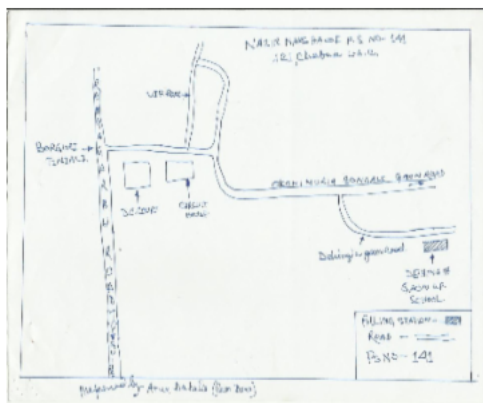

Nazri Naksha