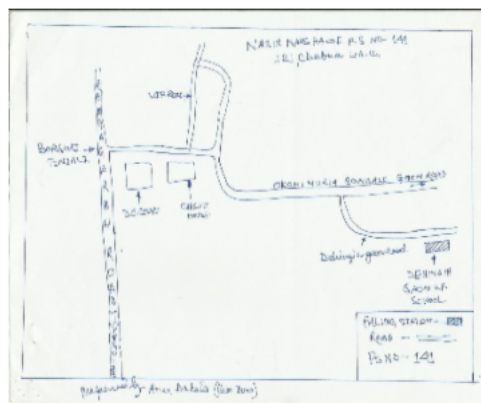

নিৰ্বাচক পঞ্জীয়ন বিষয়াৰ স্বাক্ষৰ

Nazri Naksha

Google Map View

Polling Station Building Front View

ভোটগ্ৰন্থন কেন্দ্ৰৰ সন্মুখৰ দৃশ্য

Cad View

Key MAP View

1 নাম : অমৃত কোঁৱৰ পিতাৰ নাম: মানিক কোঁৱৰ ঘৰ নং : 1 বয়স : 59 লিঙ্গ : পুৰুষ	SEW0040444 ফটো উপলব্ধ	2 নাম : সবিতা দত্ত কোঁৱৰ স্বামীৰ নাম: অমৃত কোঁৱৰ ঘৰ নং : 1 বয়স : 45 লিঙ্গ : মহিলা	SEW0040550 ফটো উপলব্ধ	3 নাম : বিচীৰাজ শ্যাম পিতাৰ নাম: ভবেন শ্যাম ঘৰ নং : 1 বয়স : 37 লিঙ্গ : পুৰুষ	JXP0431874 ফটো উপলব্ধ
4 নাম : তনয়া ৰাজকুমাৰ পিতাৰ নাম: অমৃত কোঁৱৰ ঘৰ নং : 1 বয়স : 20 লিঙ্গ : মহিলা	SEW0040584 ফটো উপলব্ধ	R 5 নাম : পৰিসাতা ফুকন স্বামীৰ নাম: মিঠুনা দাস ঘৰ নং : 5 বয়স : 35 লিঙ্গ : মহিলা	CLC3837454 ফটো উপলব্ধ	6 নাম : ঋষিকেশ পৰাশৰ পিতাৰ নাম: জিতেন্দ্ৰ সিং ঘৰ নং : 1 বয়স : 26 লিঙ্গ : পুৰুষ	JXP0257022 ফটো উপলব্ধ
7 নাম : সুমিত দে পিতাৰ নাম: শ্যামল ৰঞ্জন দে ঘৰ নং : 48 বয়স : 21 লিঙ্গ : পুৰুষ	SEW0112854 ফটো উপলব্ধ	8 নাম : উজ্জয়িনী চৌধুৰী পিতাৰ নাম: উজ্জল চৌধুৰী ঘৰ নং : 48 বয়স : 19 লিঙ্গ : মহিলা	SEW0118562 ফটো উপলব্ধ	9 নাম : কুসুম ডেকা স্বামীৰ নাম: ধনেশ্বৰ ডেকা ঘৰ নং : 49 বয়স : 58 লিঙ্গ : মহিলা	SEW0113548 ফটো উপলব্ধ
10 নাম : গীতিকা ডেকা স্বামীৰ নাম: ৰাজু ডেকা ঘৰ নং : 49 বয়স : 46 লিঙ্গ : মহিলা	SEW0113589 ফটো উপলব্ধ	11 নাম : ৰাজেশ্বৰী ভট্টাচাৰ্যী পিতাৰ নাম: ৰাজেশ ভট্টাচাৰ্যী ঘৰ নং : 49 বয়স : 21 লিঙ্গ : মহিলা	SEW0109363 ফটো উপলব্ধ	12 নাম : শ্ৰুতি ভট্টাচাৰ্যী পিতাৰ নাম: সঞ্জীৱ ভট্টাচাৰ্যী ঘৰ নং : 49 বয়স : 19 লিঙ্গ : মহিলা	SEW0109462 ফটো উপলব্ধ
13 নাম : জানু কুৰ্মী পিতাৰ নাম: প্ৰবীন কুৰ্মী ঘৰ নং : 53 বয়স : 19 লিঙ্গ : পুৰুষ	SEW0115691 ফটো উপলব্ধ	14 নাম : আকাশ মহাজন পিতাৰ নাম: ৰতন মহাজন ঘৰ নং : 54 বয়স : 20 লিঙ্গ : পুৰুষ	SEW0112771 ফটো উপলব্ধ	15 নাম : ৰোহিত শীল পিতাৰ নাম: অমিত কুমাৰ শীল ঘৰ নং : 63 বয়স : 19 লিঙ্গ : পুৰুষ	SEW0116707 ফটো উপলব্ধ
16 নাম : বিবেক দুচাদ পিতাৰ নাম: ৰাজ কুমাৰ দুচাদ ঘৰ নং : 65 বয়স : 19 লিঙ্গ : পুৰুষ	SEW0116780 ফটো উপলব্ধ	17 নাম : সোমা পাল পিতাৰ নাম: দীপক পাল ঘৰ নং : 65 বয়স : 19 লিঙ্গ : মহিলা	SEW0116848 ফটো উপলব্ধ	18 নাম : সীমা মুণ্ডা চৰকাৰ স্বামীৰ নাম: বিশাল চৰকাৰ ঘৰ নং : 76 বয়স : 38 লিঙ্গ : মহিলা	SEW0111955 ফটো উপলব্ধ
19 নাম : বিশাল চৰকাৰ পিতাৰ নাম: মনোৰঞ্জন চৰকাৰ ঘৰ নং : 76 বয়স : 34 লিঙ্গ : পুৰুষ	SEW0111880 ফটো উপলব্ধ	20 নাম : বনু ৰানি দেব স্বামীৰ নাম: প্ৰমেশ চন্দ্ৰ দেব ঘৰ নং : ৮২ বয়স : 72 লিঙ্গ : মহিলা	JXP0343459 ফটো উপলব্ধ	21 নাম : প্ৰণৱ চন্দ্ৰ দেব পিতাৰ নাম: প্ৰমেশ চন্দ্ৰ দেব ঘৰ নং : ৮২ বয়স : 51 লিঙ্গ : পুৰুষ	JXP0343160 ফটো উপলব্ধ
22 নাম : প্ৰটোশ দেব মাতৃৰ নাম: বনু ৰানি দেব ঘৰ নং : ৮২ বয়স : 46 লিঙ্গ : পুৰুষ	JXP0498931 ফটো উপলব্ধ	# 23 নাম : মীৰ্শ্ব দাস সৰকাৰ স্বামীৰ নাম: মিঠু চৰকাৰ ঘৰ নং : 87 বয়স : 32 লিঙ্গ : মহিলা	SEW0111898 ফটো উপলব্ধ	24 নাম : তানিয়া চৰকাৰ পিতাৰ নাম: নীলকমল চৰকাৰ ঘৰ নং : 87 বয়স : 19 লিঙ্গ : মহিলা	SEW0109546 ফটো উপলব্ধ
25 নাম : ৰোমিলা হাজৰিকা স্বামীৰ নাম: প্ৰদীপ কুমাৰ ফুকন ঘৰ নং : 102 বয়স : 64 লিঙ্গ : মহিলা	SEW0061291 ফটো উপলব্ধ	26 নাম : মানিক চন্দ্ৰ সোনোৱাল পিতাৰ নাম: স্বৰ্গীয় ভুবন চন্দ্ৰ সোনোৱাল ঘৰ নং : 102 বয়স : 61 লিঙ্গ : পুৰুষ	SEW0061341 ফটো উপলব্ধ	27 নাম : মনিদীপা চেতিয়া সোনোৱাল স্বামীৰ নাম: মানিক চন্দ্ৰ সোনোৱাল ঘৰ নং : 102 বয়স : 59 লিঙ্গ : মহিলা	SEW0061168 ফটো উপলব্ধ
28 নাম : কল্যাণী ৰাম স্বামীৰ নাম: ৰাজেশ ৰাম ঘৰ নং : 102 বয়স : 36 লিঙ্গ : মহিলা	SEW0110973 ফটো উপলব্ধ	29 নাম : ময়ৰাক্ষী সোনোৱাল পিতাৰ নাম: মানিক চন্দ্ৰ সোনোৱাল ঘৰ নং : 102 বয়স : 25 লিঙ্গ : মহিলা	SEW0061358 ফটো উপলব্ধ	30 নাম : দ্বিজেন গগৈ পিতাৰ নাম: হেমকান্ত গগৈ ঘৰ নং : ১০৩ বয়স : 76 লিঙ্গ : পুৰুষ	JXP1927691 ফটো উপলব্ধ