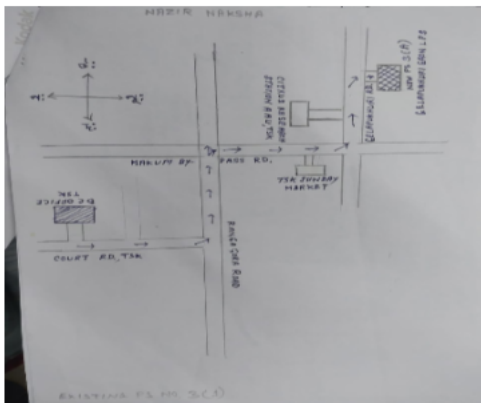

নিৰ্বাচক পঞ্জীয়ন বিষয়াৰ স্বাক্ষৰ

Nazri Naksha

Google Map View

Polling Station Building Front View

ভোটগ্ৰন্থন কেন্দ্ৰৰ সন্মুখৰ দৃশ্য

Cad View

Key MAP View

বিধানসভা সমষ্টিৰ নম্বৰ আৰু নাম : 86-তিনিচুকীয়া
অংশৰ নম্বৰ আৰু নাম : 1-গেলা পুখুৰী