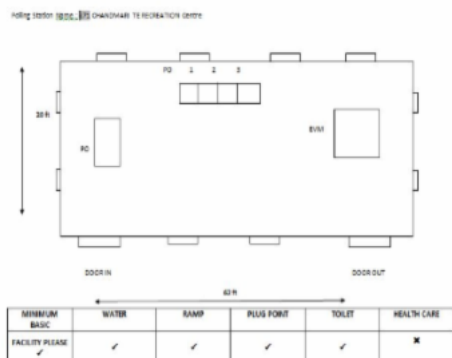

নিৰ্বাচক পঞ্জীয়ন বিষয়াৰ স্বাক্ষৰ

Nazri Naksha

Google Map View

Polling Station Building Front View

ভোটগ্ৰন্থন কেন্দ্ৰৰ সন্মুখৰ দৃশ্য

Cad View

Key MAP View

বিধানসভা সমষ্টিৰ নম্বৰ আৰু নাম : 86-তিনিচুকীয়া
অংশৰ নম্বৰ আৰু নাম : 1-গেলা পুখুৰী