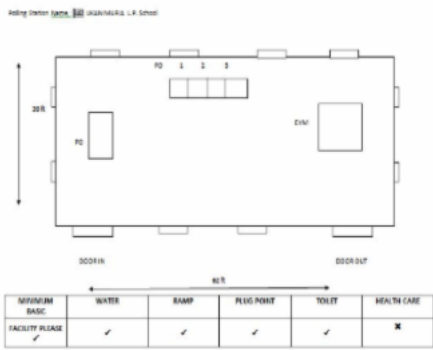

নিৰ্বাচক পঞ্জীয়ন বিষয়াৰ স্বাক্ষৰ

Nazri Naksha

Google Map View

Polling Station Building Front View

ভোটগ্ৰহন কেন্দ্ৰৰ সন্মুখৰ দৃশ্য

Cad View

Key MAP View

R	1	JXP1384618	ফটো উপলব্ধ	2	JXP1384594	ফটো উপলব্ধ	3	JXP1384630	ফটো উপলব্ধ		
নাম : গৌৰী চক্ৰবৰ্তী স্বামীৰ নাম : অঞ্জিত ঘৰ নং : 3 বয়স : 80 লিঙ্গ : মহিলা				নাম : অঞ্জন চক্ৰবৰ্তী পিতাৰ নাম : ঋষিচন্দ্ৰ চক্ৰবৰ্তী ঘৰ নং : 3 বয়স : 56 লিঙ্গ : পুৰুষ				নাম : বাদল চন্দ্ৰ কুলাল পিতাৰ নাম : সুৰেন্দ্ৰ চন্দ্ৰ কুলাল ঘৰ নং : 5 বয়স : 73 লিঙ্গ : পুৰুষ			
	4	JXP1384641	ফটো উপলব্ধ	R	5	JXP1384652	ফটো উপলব্ধ	6	JXP1384674	ফটো উপলব্ধ	
নাম : মিৰা কুলাল স্বামীৰ নাম : বাদল চন্দ্ৰ কুলাল ঘৰ নং : 5 বয়স : 62 লিঙ্গ : মহিলা				নাম : জ্যোতী মা কুলাল পিতাৰ নাম : বাদল কুলাল ঘৰ নং : 5 বয়স : 39 লিঙ্গ : মহিলা				নাম : কুমাৰী সোমা কুলাল পিতাৰ নাম : বাদল কুলাল ঘৰ নং : 5 বয়স : 35 লিঙ্গ : মহিলা			
	7	JXP1391248	ফটো উপলব্ধ		8	JXP0523126	ফটো উপলব্ধ	9	JXP0500629	ফটো উপলব্ধ	
নাম : মমতা কুলাল পিতাৰ নাম : বাদল চন্দ্ৰ কুলাল ঘৰ নং : 31 বয়স : 31 লিঙ্গ : মহিলা				নাম : গৌৰভ ৰাও পিতাৰ নাম : ৰামা ৰাও ঘৰ নং : 6 বয়স : 25 লিঙ্গ : পুৰুষ				নাম : চুনীয়া মুণ্ডা স্বামীৰ নাম : আনন্দ মুণ্ডা ঘৰ নং : 9 বয়স : 29 লিঙ্গ : মহিলা			
S	10	JXP0511261	ফটো উপলব্ধ	E	11	JXP1384812	ফটো উপলব্ধ	E	12	JXP1384823	ফটো উপলব্ধ
নাম : সীতা দাস পিতাৰ নাম : ফুল চান্দ দাস ঘৰ নং : 25 বয়স : 25 লিঙ্গ : মহিলা				নাম : পৰিমল দাস পিতাৰ নাম : পোপাল দাস ঘৰ নং : 13 বয়স : 72 লিঙ্গ : পুৰুষ				নাম : শেফালী দাস পিতাৰ নাম : পৰিমল দাস ঘৰ নং : 13 বয়স : 64 লিঙ্গ : মহিলা			
S	13	JXP1391033	ফটো উপলব্ধ	S	14	JXP1391044	ফটো উপলব্ধ	S	15	JXP1391055	ফটো উপলব্ধ
নাম : অমৰ দাস পিতাৰ নাম : পৰিমল চন্দ্ৰ দাস ঘৰ নং : 13 বয়স : 47 লিঙ্গ : পুৰুষ				নাম : দেবী ৰাণী দাস স্বামীৰ নাম : অমৰ দাস ঘৰ নং : 13 বয়স : 43 লিঙ্গ : মহিলা				নাম : সমৰ দাস পিতাৰ নাম : পৰিমল চন্দ্ৰ দাস ঘৰ নং : 13 বয়স : 40 লিঙ্গ : পুৰুষ			
R	16	JXP1384890	ফটো উপলব্ধ		17	JXP1384878	ফটো উপলব্ধ		18	JXP1384889	ফটো উপলব্ধ
নাম : অতুল চন্দ্ৰ বৰঠাকুৰ পিতাৰ নাম : অঞ্জিত ঘৰ নং : 19 বয়স : 69 লিঙ্গ : পুৰুষ				নাম : নীৰ শইকীয়া স্বামীৰ নাম : মিলন শইকীয়া ঘৰ নং : 19 বয়স : 64 লিঙ্গ : মহিলা				নাম : প্ৰদীপ কুমাৰ শইকীয়া পিতাৰ নাম : মিলন শইকীয়া ঘৰ নং : 19 বয়স : 43 লিঙ্গ : পুৰুষ			
	19	JXP0362038	ফটো উপলব্ধ		20	JXP7466923	ফটো উপলব্ধ		21	JXP0362129	ফটো উপলব্ধ
নাম : অন শইকীয়া মাতৃৰ নাম : মিলন শইকীয়া ঘৰ নং : 19 বয়স : 43 লিঙ্গ : মহিলা				নাম : জিন বড়া স্বামীৰ নাম : প্ৰদীপ কুমাৰ শইকীয়া ঘৰ নং : 19 বয়স : 40 লিঙ্গ : মহিলা				নাম : মধুস্মিতা দত্ত পিতাৰ নাম : দেৱবত দত্ত ঘৰ নং : 19 বয়স : 26 লিঙ্গ : মহিলা			
	22	JXP1384925	ফটো উপলব্ধ		23	JXP0536763	ফটো উপলব্ধ		24	JXP1385019	ফটো উপলব্ধ
নাম : পীজুশ কুমাৰ বহুমতাৰী পিতাৰ নাম : কনক চন্দ্ৰ বহুমতাৰী ঘৰ নং : 18 বয়স : 51 লিঙ্গ : পুৰুষ				নাম : গায়ত্ৰী বসুমতাৰী স্বামীৰ নাম : পীজুশ কুমাৰ বহুমতাৰী ঘৰ নং : 18 বয়স : 48 লিঙ্গ : মহিলা				নাম : প্ৰভাৱতী নাৰসিপুৰম স্বামীৰ নাম : লেট নাগৰাজ নাৰসিপুৰম ঘৰ নং : 21 বয়স : 56 লিঙ্গ : মহিলা			
	25	JXP1385020	ফটো উপলব্ধ		26	JXP0217935	ফটো উপলব্ধ		27	JXP1385086	ফটো উপলব্ধ
নাম : এন প্ৰসাদ পিতাৰ নাম : এন নাগৰাজ ঘৰ নং : 21 বয়স : 38 লিঙ্গ : পুৰুষ				নাম : সুধাৰাণী নাৰচিপুৰম স্বামীৰ নাম : প্ৰসাদ নাচিপুৰম ঘৰ নং : 21 বয়স : 28 লিঙ্গ : মহিলা				নাম : পুতুলী দাস স্বামীৰ নাম : চেনীৰাম দাস ঘৰ নং : 29 বয়স : 65 লিঙ্গ : মহিলা			
	28	JXP1385097	ফটো উপলব্ধ		29	JXP0110114	ফটো উপলব্ধ		30	JXP1385100	ফটো উপলব্ধ
নাম : মৃদুল দাস পিতাৰ নাম : চেনীৰাম দাস ঘৰ নং : 29 বয়স : 46 লিঙ্গ : পুৰুষ				নাম : সংগীতা দাস স্বামীৰ নাম : মৃদুল দাস ঘৰ নং : 29 বয়স : 42 লিঙ্গ : মহিলা				নাম : তেজিত দাস পিতাৰ নাম : চেনীৰাম দাস ঘৰ নং : 29 বয়স : 41 লিঙ্গ : পুৰুষ			