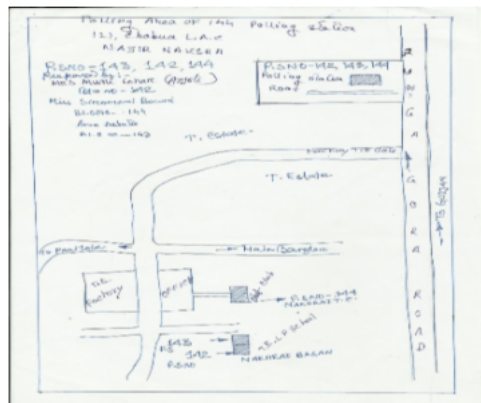

Key MAP View