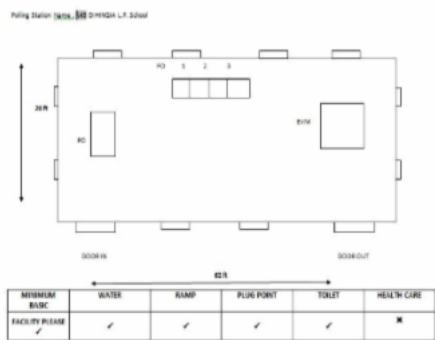

নিৰ্বাচক পঞ্জীয়ন বিষয়াৰ স্বাক্ষৰ

Nazri Naksha

Google Map View

Polling Station Building Front View

ভোটগ্ৰহন কেন্দ্ৰৰ সন্মুখৰ দৃশ্য

Cad View

Key MAP View

বিধানসভা সমষ্টিৰ নম্বৰ আৰু নাম : 86-তিনিচুকীয়া
অংশৰ নম্বৰ আৰু নাম : 1-হজুগুৰি বেলৱে কলনি -বাহবাৰী ঢেকীয়াজুৰী