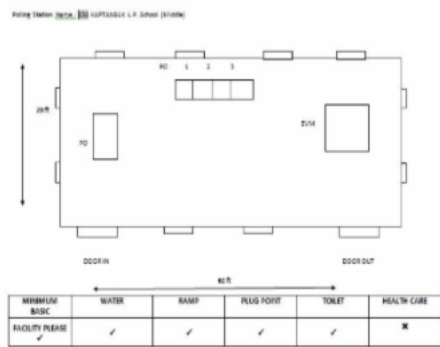

নিৰ্বাচক পঞ্জীয়ন বিষয়াৰ স্বাক্ষৰ

Nazri Naksha

Google Map View

Polling Station Building Front View

ভোটগ্ৰহন কেন্দ্ৰৰ সন্মুখৰ দৃশ্য

Cad View

Key MAP View

1 নাম : মনজিত কোঁৱৰ পিতাৰ নাম: কেশব কোঁৱৰ ঘৰ নং : 08 বয়স : 39 লিঙ্গ : পুৰুষ	KXM0559013 ফটো উপলব্ধ	2 নাম : ঋতুমানি কোঁৱৰ স্বামীৰ নাম: মঞ্জিত কোঁৱৰ ঘৰ নং : 08 বয়স : 33 লিঙ্গ : মহিলা	KXM0263251 ফটো উপলব্ধ	3 নাম : দীপক সেন পিতাৰ নাম: অমিও ভূষণ সেন ঘৰ নং : 11 বয়স : 73 লিঙ্গ : পুৰুষ	CZH6240671 ফটো উপলব্ধ
4 নাম : প্ৰীতম সেন পিতাৰ নাম: দীপক ঘৰ নং : 11 বয়স : 38 লিঙ্গ : পুৰুষ	CZH6240693 ফটো উপলব্ধ	5 নাম : সন্দীপ সেন পিতাৰ নাম: দীপক সেন ঘৰ নং : 11 বয়স : 33 লিঙ্গ : পুৰুষ	CZH0003928 ফটো উপলব্ধ	6 নাম : জোনালী মিলি স্বামীৰ নাম: জ্যোতিষ মিলি ঘৰ নং : 12 বয়স : 45 লিঙ্গ : মহিলা	SEW0000570 ফটো উপলব্ধ
# 7 নাম : জসবিৰ সিং মাতৃৰ নাম: বানি কৌৰ ঘৰ নং : ২৩৪ক বয়স : 24 লিঙ্গ : পুৰুষ	JXP1219724 ফটো উপলব্ধ	8 নাম : টুটুল বাঢ়ৈ পিতাৰ নাম: বালিৰাম বাঢ়ৈ ঘৰ নং : ২৭ বয়স : 37 লিঙ্গ : পুৰুষ	JXP0319574 ফটো উপলব্ধ	9 নাম : জগন্মায়ী বাঢ়ৈ গুআলা স্বামীৰ নাম: টুটুল বাঢ়ৈ ঘৰ নং : ২৭ বয়স : 33 লিঙ্গ : মহিলা	JXP0319780 ফটো উপলব্ধ
10 নাম : সন্তোষ বৰাইক পিতাৰ নাম: সোভাৰাম বৰাইক ঘৰ নং : 29 বয়স : 28 লিঙ্গ : পুৰুষ	SEW0125203 ফটো উপলব্ধ	11 নাম : গংগা বৰাইক স্বামীৰ নাম: সন্তোষ বৰাইক ঘৰ নং : 29 বয়স : 24 লিঙ্গ : মহিলা	SEW0125062 ফটো উপলব্ধ	12 নাম : মালা ডেকা স্বামীৰ নাম: বাবুল ডেকা ঘৰ নং : 36 বয়স : 43 লিঙ্গ : মহিলা	SEW0120741 ফটো উপলব্ধ
13 নাম : মায়ানং ডেকা পিতাৰ নাম: বাবুল ডেকা ঘৰ নং : 36 বয়স : 19 লিঙ্গ : পুৰুষ	SEW0120576 ফটো উপলব্ধ	14 নাম : সুমন চাহ পিতাৰ নাম: জয়ন্ত চাহ ঘৰ নং : 38 বয়স : 21 লিঙ্গ : মহিলা	SEW0116343 ফটো উপলব্ধ	15 নাম : পোনেশ্বৰ কোঁৱৰ পিতাৰ নাম: গুণধৰ কোঁৱৰ ঘৰ নং : 8৮ বয়স : 73 লিঙ্গ : পুৰুষ	JXP1385417 ফটো উপলব্ধ
16 নাম : ৰূপা কোঁৱৰ স্বামীৰ নাম: পোনেশ্বৰ কোঁৱৰ ঘৰ নং : 8৮ বয়স : 65 লিঙ্গ : মহিলা	JXP1385428 ফটো উপলব্ধ	17 নাম : নবকান্ত কোঁৱৰ পিতাৰ নাম: পোনেশ্বৰ কোঁৱৰ ঘৰ নং : 8৮ বয়স : 50 লিঙ্গ : পুৰুষ	JXP1385439 ফটো উপলব্ধ	18 নাম : পূৰ্ণিমা কোঁৱৰ স্বামীৰ নাম: নৱকান্ত কোঁৱৰ ঘৰ নং : 8৮ বয়স : 45 লিঙ্গ : মহিলা	JXP1928398 ফটো উপলব্ধ
19 নাম : ভৃগু কোঁৱৰ পিতাৰ নাম: পোনেশ্বৰ কোঁৱৰ ঘৰ নং : 8৮ বয়স : 44 লিঙ্গ : পুৰুষ	JXP1385440 ফটো উপলব্ধ	20 নাম : পিহকি কোঁৱৰ স্বামীৰ নাম: ভৃগু কোঁৱৰ ঘৰ নং : 8৮ বয়স : 38 লিঙ্গ : মহিলা	JXP1928401 ফটো উপলব্ধ	21 নাম : পৰমেশ্বৰ গগৈ পিতাৰ নাম: মুলুকা গগৈ ঘৰ নং : 8৯ বয়স : 75 লিঙ্গ : পুৰুষ	JXP1385451 ফটো উপলব্ধ
22 নাম : সুপ্ৰভা গগৈ স্বামীৰ নাম: পৰমেশ্বৰ গগৈ ঘৰ নং : ৯১ বয়স : 61 লিঙ্গ : মহিলা	JXP1385462 ফটো উপলব্ধ	23 নাম : ৰাজিৱ কুমাৰ গগৈ পিতাৰ নাম: পৰমেশ্বৰ গগৈ ঘৰ নং : ৯১ বয়স : 43 লিঙ্গ : পুৰুষ	JXP1385473 ফটো উপলব্ধ	24 নাম : সুজীৱ গগৈ পিতাৰ নাম: পৰমেশ্বৰ গগৈ ঘৰ নং : ৯১ বয়স : 41 লিঙ্গ : পুৰুষ	JXP1385484 ফটো উপলব্ধ
25 নাম : অনিলবিহাৰী নাথ পিতাৰ নাম: ৰজনী নাথ ঘৰ নং : ৫৩ বয়স : 75 লিঙ্গ : পুৰুষ	JXP1320349 ফটো উপলব্ধ	26 নাম : নমিতা নাথ স্বামীৰ নাম: অনিলবিহাৰী নাথ ঘৰ নং : ৫৩ বয়স : 65 লিঙ্গ : মহিলা	JXP1320383 ফটো উপলব্ধ	27 নাম : দেৱাশীশ নাথ পিতাৰ নাম: অনিল বিহাৰী নাথ ঘৰ নং : ৫৩ বয়স : 41 লিঙ্গ : পুৰুষ	JXP1320394 ফটো উপলব্ধ
28 নাম : ৰুমী নাথ পিতাৰ নাম: অনিলবিহাৰী নাথ ঘৰ নং : ৫৩ বয়স : 40 লিঙ্গ : মহিলা	JXP1320407 ফটো উপলব্ধ	29 নাম : সুনিতা বাহাদুৰ সৰকাৰ স্বামীৰ নাম: জিতু সৰকাৰ ঘৰ নং : 56 বয়স : 25 লিঙ্গ : মহিলা	SEW0105023 ফটো উপলব্ধ	# 30 নাম : পৰিসীতা দাস স্বামীৰ নাম: কৌস্তভ ৰাজ দাস ঘৰ নং : ২৪৭ বয়স : 35 লিঙ্গ : মহিলা	JXP7461510 ফটো উপলব্ধ