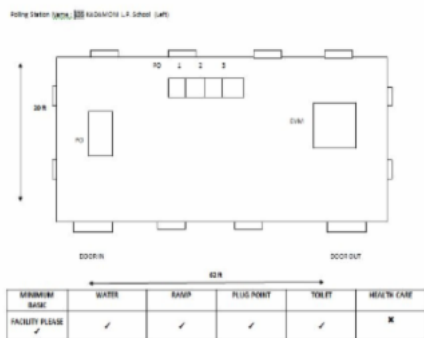

নিৰ্বাচক পঞ্জীয়ন বিষয়াৰ স্বাক্ষৰ

Nazri Naksha

Google Map View

Polling Station Building Front View

ভোটগ্ৰহন কেন্দ্ৰৰ সন্মুখৰ দৃশ্য

Cad View

Key MAP View

1 নাম : হেমলতা বৰা স্বামীৰ নাম: বিপুল বৰা ঘৰ নং : ১ বয়স : 60 লিঙ্গ : মহিলা	JXP1324578 ফটো উপলব্ধ	2 নাম : সুশান্ত বৰা পিতাৰ নাম: বিপুল বৰা ঘৰ নং : ১ বয়স : 41 লিঙ্গ : পুৰুষ	JXP1324589 ফটো উপলব্ধ	3 নাম : পম্পী দাস বৰা স্বামীৰ নাম: সুশান্ত বৰা ঘৰ নং : ১ বয়স : 32 লিঙ্গ : মহিলা	JXP1329233 ফটো উপলব্ধ
4 নাম : গনেশ নাথ পিতাৰ নাম: গেন্কেলা নাথ ঘৰ নং : ২ বয়স : 74 লিঙ্গ : পুৰুষ	JXP1324590 ফটো উপলব্ধ	5 নাম : গন্ধবী নাথ স্বামীৰ নাম: গনেশ নাথ ঘৰ নং : ২ বয়স : 62 লিঙ্গ : মহিলা	JXP1324603 ফটো উপলব্ধ	S 6 নাম : বীনা কোঁৱৰ চেতীয়া স্বামীৰ নাম: পৰীক্ষিত চেতীয়া ঘৰ নং : ২ বয়স : 37 লিঙ্গ : মহিলা	JXP1328978 ফটো উপলব্ধ
7 নাম : বিশ্বজিত নাথ পিতাৰ নাম: গণেশ নাথ ঘৰ নং : ২ বয়স : 30 লিঙ্গ : পুৰুষ	JXP0213488 ফটো উপলব্ধ	8 নাম : অনিমা বৰুৱা স্বামীৰ নাম: বিৰেণ বৰুৱা ঘৰ নং : ২ বয়স : 65 লিঙ্গ : মহিলা	JXP1324625 ফটো উপলব্ধ	9 নাম : দুলাল বৰুৱা পিতাৰ নাম: বিচৰণ বৰুৱা ঘৰ নং : ২ বয়স : 35 লিঙ্গ : পুৰুষ	JXP1324647 ফটো উপলব্ধ
10 নাম : শৰত চন্দ্ৰ বৰুৱা পিতাৰ নাম: টংকেশ্বৰ বৰুৱা ঘৰ নং : ৩ বয়স : 67 লিঙ্গ : পুৰুষ	JXP1324658 ফটো উপলব্ধ	11 নাম : ৰশ্মি বৰুৱা স্বামীৰ নাম: শৰত শৰ্মা ঘৰ নং : ৩ বয়স : 61 লিঙ্গ : মহিলা	JXP1324669 ফটো উপলব্ধ	12 নাম : অভিজিৎ বৰুৱা পিতাৰ নাম: শৰত চন্দ্ৰ বৰুৱা ঘৰ নং : ৩ বয়স : 38 লিঙ্গ : পুৰুষ	JXP1324681 ফটো উপলব্ধ
13 নাম : ঋষিক শৰ্মা পিতাৰ নাম: ৰুবুল শৰ্মা ঘৰ নং : ৩ক বয়স : 23 লিঙ্গ : পুৰুষ	JXP0342311 ফটো উপলব্ধ	14 নাম : ৰশ্মি বৰঠাকুৰ শৰ্মা স্বামীৰ নাম: ৰুবুল শৰ্মা ঘৰ নং : ৩ক বয়স : 45 লিঙ্গ : মহিলা	JXP1324705 ফটো উপলব্ধ	15 নাম : ৰুবুল শৰ্মা পিতাৰ নাম: গণেশ শৰ্মা ঘৰ নং : ৩ক বয়স : 41 লিঙ্গ : পুৰুষ	JXP1324692 ফটো উপলব্ধ
16 নাম : গোলাপী বৈশ্য স্বামীৰ নাম: উমেশ বৈশ্য ঘৰ নং : 8 বয়স : 80 লিঙ্গ : মহিলা	JXP1324716 ফটো উপলব্ধ	17 নাম : অনৱপা বৈশ্য পিতাৰ নাম: উমেশ বৈশ্য ঘৰ নং : 8 বয়স : 50 লিঙ্গ : মহিলা	JXP1324727 ফটো উপলব্ধ	18 নাম : জয়নাথ নায়ক পিতাৰ নাম: অখিল নায়ক ঘৰ নং : 8 বয়স : 32 লিঙ্গ : পুৰুষ	JXP1926234 ফটো উপলব্ধ
19 নাম : পাৰ্বতী নায়ক স্বামীৰ নাম: জয়নাথ নায়ক ঘৰ নং : 8 বয়স : 31 লিঙ্গ : মহিলা	JXP1926245 ফটো উপলব্ধ	20 নাম : নাৰায়ন দাস পিতাৰ নাম: কাৰ্তিক দাস ঘৰ নং : ৫ বয়স : 55 লিঙ্গ : পুৰুষ	JXP1324772 ফটো উপলব্ধ	21 নাম : সমীৰ দাস পিতাৰ নাম: কাৰ্তিক দাস ঘৰ নং : ৫ বয়স : 52 লিঙ্গ : পুৰুষ	JXP1324783 ফটো উপলব্ধ
22 নাম : গীতা দাস স্বামীৰ নাম: সমীৰ দাস ঘৰ নং : ৫ বয়স : 45 লিঙ্গ : মহিলা	JXP0311860 ফটো উপলব্ধ	23 নাম : দুলাল দাস পিতাৰ নাম: বিজয় কৃষ্ণ দাস ঘৰ নং : ৬ বয়স : 72 লিঙ্গ : পুৰুষ	JXP1324818 ফটো উপলব্ধ	24 নাম : চাৰ্ঘা দাস স্বামীৰ নাম: দুলাল দাস ঘৰ নং : ৬ বয়স : 67 লিঙ্গ : মহিলা	JXP1324829 ফটো উপলব্ধ
25 নাম : অলক দাস পিতাৰ নাম: বিজয়কৃষ্ণ দাস ঘৰ নং : ৬ বয়স : 57 লিঙ্গ : পুৰুষ	JXP1324841 ফটো উপলব্ধ	26 নাম : ৰত্না দাস স্বামীৰ নাম: অলক দাস ঘৰ নং : ৬ বয়স : 47 লিঙ্গ : মহিলা	JXP1324852 ফটো উপলব্ধ	27 নাম : ৰতন দাস পিতাৰ নাম: দুলাল দাস ঘৰ নং : ৬ বয়স : 35 লিঙ্গ : পুৰুষ	JXP1324863 ফটো উপলব্ধ
S 28 নাম : হৰেশ নায়ক পিতাৰ নাম: কনেক নায়ক ঘৰ নং : ৬ বয়স : 31 লিঙ্গ : পুৰুষ	JXP1926223 ফটো উপলব্ধ	29 নাম : বিশ্বজিৎ দাস পিতাৰ নাম: দুলাল দাস ঘৰ নং : ৬ বয়স : 31 লিঙ্গ : পুৰুষ	JXP1926132 ফটো উপলব্ধ	S 30 নাম : নৰেশ নায়ক পিতাৰ নাম: কনেক তাঁতী নায়ক ঘৰ নং : ৬ বয়স : 26 লিঙ্গ : পুৰুষ	JXP1160761 ফটো উপলব্ধ