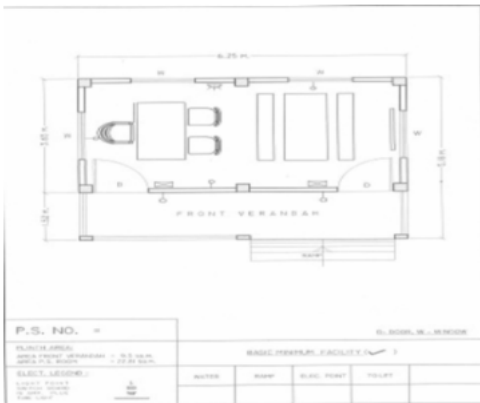

Nazri Naksha

Google Map View

Polling Station Building Front View

ভোটগ্ৰহন কেন্দ্ৰৰ সন্মুখৰ দৃশ্য

Cad View

Key MAP View