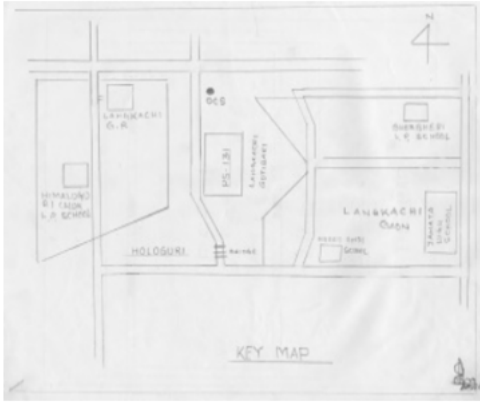

Nazri Naksha