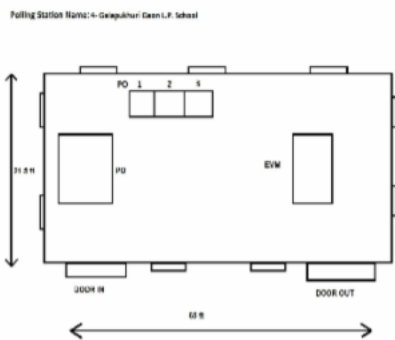

নিৰ্বাচক পঞ্জীয়ন বিষয়াৰ স্বাক্ষৰ

Nazri Naksha

Google Map View

Polling Station Building Front View

ভোটগ্ৰহন কেন্দ্ৰৰ সন্মুখৰ দৃশ্য

Cad View

Key MAP View

1 নাম : জয়শ্ৰী গৌঁহাই পিতাৰ নাম: দিব্য গৌঁহাই ঘৰ নং : 07 বয়স : 28 লিঙ্গ : মহিলা	SEW0132605 ফটো উপলব্ধ	2 নাম : বমেন বৰাইক পিতাৰ নাম: মনোৰাম বৰাইক ঘৰ নং : 109 বয়স : 46 লিঙ্গ : পুৰুষ	HGC7939788 ফটো উপলব্ধ	3 নাম : লিপিকা বৰাইক স্বামীৰ নাম: বমেন বৰাইক ঘৰ নং : 109 বয়স : 41 লিঙ্গ : মহিলা	HGC7939799 ফটো উপলব্ধ
4 নাম : দিয়া বৰাইক পিতাৰ নাম: বমেন বৰাইক ঘৰ নং : 109 বয়স : 20 লিঙ্গ : মহিলা	SEW0139766 ফটো উপলব্ধ	5 নাম : জোনালী গৌঁহাই স্বামীৰ নাম: কবুনা শইকীয়া ঘৰ নং : 110 বয়স : 38 লিঙ্গ : মহিলা	CZH0279216 ফটো উপলব্ধ	6 নাম : নৰত্তম দত্ত পিতাৰ নাম: খগেশ্বৰ দত্ত ঘৰ নং : 111 বয়স : 47 লিঙ্গ : পুৰুষ	JXP1674573 ফটো উপলব্ধ
7 নাম : ববিতা দত্ত পিতাৰ নাম: টুপীধৰ দত্ত ঘৰ নং : 111 বয়স : 44 লিঙ্গ : মহিলা	JXP1674562 ফটো উপলব্ধ	8 নাম : বিতোপন দত্ত মাতৃৰ নাম: ববিতা দত্ত ঘৰ নং : 111 বয়স : 21 লিঙ্গ : পুৰুষ	SEW0043935 ফটো উপলব্ধ	9 নাম : বিকাশ দাস মাতৃৰ নাম: ফুলচন্দ দাস দাস ঘৰ নং : 111 বয়স : 25 লিঙ্গ : পুৰুষ	SEW0006130 ফটো উপলব্ধ
10 নাম : শাজি বালিয়াপৰমপিল পিতাৰ নাম: ম্যাথিউ ঘৰ নং : 113 বয়স : 67 লিঙ্গ : পুৰুষ	IAD0403584 ফটো উপলব্ধ	11 নাম : থিয়োফিলাস গানলাৰী পিতাৰ নাম: অতুৰাম গানলাৰী ঘৰ নং : 118 বয়স : 76 লিঙ্গ : পুৰুষ	SEW0027441 ফটো উপলব্ধ	12 নাম : ৰূপা শৰ্মা স্বামীৰ নাম: উদীপ শৰ্মা ঘৰ নং : 115 বয়স : 63 লিঙ্গ : মহিলা	JXP1680144 ফটো উপলব্ধ
13 নাম : লাটুপন শৰ্মা পিতাৰ নাম: বিপুল শৰ্মা ঘৰ নং : 115 বয়স : 51 লিঙ্গ : পুৰুষ	JXP1680177 ফটো উপলব্ধ	14 নাম : মনু গগৈ পিতাৰ নাম: যোগেন গগৈ ঘৰ নং : 115 বয়স : 48 লিঙ্গ : পুৰুষ	JXP1680199 ফটো উপলব্ধ	15 নাম : মামনি শৰ্মা স্বামীৰ নাম: লাটুপন শৰ্মা ঘৰ নং : 115 বয়স : 44 লিঙ্গ : মহিলা	JXP1680188 ফটো উপলব্ধ
16 নাম : প্ৰয়াগ দৰ্শন কাশ্যপ পিতাৰ নাম: উদীপ শৰ্মা ঘৰ নং : 115 বয়স : 40 লিঙ্গ : পুৰুষ	JXP1680155 ফটো উপলব্ধ	17 নাম : পাঞ্চলী দেৱী পিতাৰ নাম: উদীপ শৰ্মা ঘৰ নং : 115 বয়স : 38 লিঙ্গ : মহিলা	JXP1680166 ফটো উপলব্ধ	18 নাম : বৃধিন পাঠক পিতাৰ নাম: বদন পাঠক ঘৰ নং : 116 বয়স : 72 লিঙ্গ : পুৰুষ	JXP1680213 ফটো উপলব্ধ
19 নাম : বিজু পাঠক স্বামীৰ নাম: জীতেন পাঠক ঘৰ নং : 116 বয়স : 67 লিঙ্গ : মহিলা	JXP1680202 ফটো উপলব্ধ	20 নাম : ৰথিন পাঠক পিতাৰ নাম: বদন পাঠক ঘৰ নং : 116 বয়স : 67 লিঙ্গ : পুৰুষ	JXP1680235 ফটো উপলব্ধ	21 নাম : ৰূপা পাঠক স্বামীৰ নাম: বৃধিন পাঠক ঘৰ নং : 116 বয়স : 65 লিঙ্গ : মহিলা	JXP1680224 ফটো উপলব্ধ
22 নাম : ৰূপনন্দন পাঠক পিতাৰ নাম: বৃধিন চন্দ্ৰ পাঠক ঘৰ নং : 116 বয়স : 35 লিঙ্গ : পুৰুষ	JXP1680257 ফটো উপলব্ধ	23 নাম : নিশিকঙ্কনা পাঠক মাতৃৰ নাম: বিজু পাঠক ঘৰ নং : 116 বয়স : 33 লিঙ্গ : মহিলা	JXP1680268 ফটো উপলব্ধ	24 নাম : ৰাজীৱ শৰ্মা পিতাৰ নাম: কমলা শৰ্মা ঘৰ নং : 119 বয়স : 62 লিঙ্গ : পুৰুষ	JXP1680279 ফটো উপলব্ধ
25 নাম : পল্লৱী শৰ্মা স্বামীৰ নাম: ৰাজীৱ শৰ্মা ঘৰ নং : 119 বয়স : 55 লিঙ্গ : মহিলা	JXP1680280 ফটো উপলব্ধ	26 নাম : কস্তুৰী কাশ্যপ পিতাৰ নাম: ৰাজীৱ শৰ্মা ঘৰ নং : 119 বয়স : 32 লিঙ্গ : মহিলা	JXP1937093 ফটো উপলব্ধ	27 নাম : বেদাশ্ৰী কাশ্যপ পিতাৰ নাম: ৰাজীৱ শৰ্মা ঘৰ নং : 119 বয়স : 27 লিঙ্গ : মহিলা	JXP0479865 ফটো উপলব্ধ
28 নাম : বেদাৰ্জ কাশ্যপ পিতাৰ নাম: ৰাজীৱ শৰ্মা ঘৰ নং : 119 বয়স : 27 লিঙ্গ : পুৰুষ	JXP0479824 ফটো উপলব্ধ	29 নাম : পৰশমনী শৰ্মা পিতাৰ নাম: যোগেন শৰ্মা ঘৰ নং : 119ক বয়স : 56 লিঙ্গ : পুৰুষ	JXP1680315 ফটো উপলব্ধ	30 নাম : মিত্তী শৰ্মা স্বামীৰ নাম: পৰশমনী শৰ্মা ঘৰ নং : 119ক বয়স : 46 লিঙ্গ : মহিলা	JXP1680326 ফটো উপলব্ধ