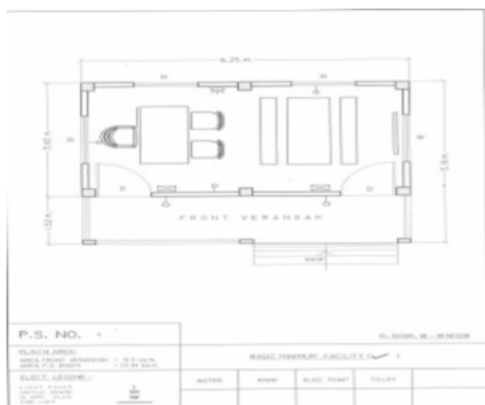

নিৰ্বাচক পঞ্জীয়ন বিষয়াৰ স্বাক্ষৰ

Nazri Naksha

Google Map View

Polling Station Building Front View

ভোটগ্ৰহন কেন্দ্ৰৰ সন্মুখৰ দৃশ্য

Cad View

Key MAP View

1 নাম : সঞ্জীৱ ভৌমিক পিতাৰ নাম: শিবু প্ৰচাদ ভৌমিক ঘৰ নং : 01 বয়স : 58 লিঙ্গ : পুৰুষ	CZH1805019 ফটো উপলব্ধ	2 নাম : কমলা শংকৰ যাদৱ পিতাৰ নাম: বলৰাম যাদৱ ঘৰ নং : 5 বয়স : 58 লিঙ্গ : পুৰুষ	CZH0573238 ফটো উপলব্ধ	3 নাম : বেলী দে পিতাৰ নাম: উষা ভৌমিক ঘৰ নং : 16 বয়স : 48 লিঙ্গ : মহিলা	CZH1362136 ফটো উপলব্ধ
4 নাম : শান্তনা খাৰিয়া পিতাৰ নাম: কুনো খাৰিয়া ঘৰ নং : 25 বয়স : 23 লিঙ্গ : পুৰুষ	CZH1798107 ফটো উপলব্ধ	5 নাম : শিবম দেৱ মাতৃৰ নাম: বিপুল দেৱ ঘৰ নং : 25 বয়স : 20 লিঙ্গ : পুৰুষ	SEW0039990 ফটো উপলব্ধ	# 6 নাম : নিৰজ কুমাৰ ঠাকুৰ পিতাৰ নাম: অৰুণ ঠাকুৰ ঘৰ নং : 1892 গ বয়স : 23 লিঙ্গ : পুৰুষ	CZH1804657 ফটো উপলব্ধ
# 7 নাম : ধ্ৰুব ৰায় পিতাৰ নাম: দিপক ৰায় ঘৰ নং : ৫৪৯ বয়স : 21 লিঙ্গ : পুৰুষ	SEW0024232 ফটো উপলব্ধ	# 8 নাম : কৌন্তভ মহন্ত পিতাৰ নাম: মনু মহন্ত ঘৰ নং : ৫৮৮ ক বয়স : 24 লিঙ্গ : পুৰুষ	CZH1204916 ফটো উপলব্ধ	# 9 নাম : প্ৰভা দাশ বোস স্বামীৰ নাম: অনিমেশ বোস ঘৰ নং : ৪৫৮ বয়স : 35 লিঙ্গ : মহিলা	CZH1504364 ফটো উপলব্ধ
# 10 নাম : শুভ্ৰজীৎ চক্ৰৱৰ্তী পিতাৰ নাম: সুৰজিৎ চক্ৰৱৰ্তী ঘৰ নং : ৬০৬ ক বয়স : 28 লিঙ্গ : পুৰুষ	CZH0565481 ফটো উপলব্ধ	# 11 নাম : শ্যাম পুৰকায়স্থ পিতাৰ নাম: কিশোৰ পুৰকায়স্থ ঘৰ নং : ৫৯৮ বয়স : 23 লিঙ্গ : পুৰুষ	CZH1196401 ফটো উপলব্ধ	12 নাম : প্ৰিতী দে চক্ৰৱৰ্তী স্বামীৰ নাম: বাবলু চক্ৰৱৰ্তী ঘৰ নং : 104 বয়স : 29 লিঙ্গ : মহিলা	CZH0122283 ফটো উপলব্ধ
13 নাম : আৰতী সেন দাস স্বামীৰ নাম: পাপু দাস ঘৰ নং : 108 বয়স : 40 লিঙ্গ : মহিলা	SEW0068130 ফটো উপলব্ধ	14 নাম : বীনা চৰকাৰ স্বামীৰ নাম: দলাল চৰকাৰ ঘৰ নং : 123 বয়স : 61 লিঙ্গ : মহিলা	CRX7745019 ফটো উপলব্ধ	15 নাম : অঞ্জালী কৰ স্বামীৰ নাম: ৰণজিৎ কৰ ঘৰ নং : 140 বয়স : 63 লিঙ্গ : মহিলা	CZH0564385 ফটো উপলব্ধ
16 নাম : বাপন কৰ পিতাৰ নাম: ৰণজিৎ কৰ ঘৰ নং : 140 বয়স : 42 লিঙ্গ : পুৰুষ	CZH0560466 ফটো উপলব্ধ	17 নাম : পাপন কৰ পিতাৰ নাম: ৰণজিৎ কৰ ঘৰ নং : 140 বয়স : 37 লিঙ্গ : পুৰুষ	CZH0561621 ফটো উপলব্ধ	18 নাম : শিখা ৰানী দাস কৰ স্বামীৰ নাম: বাপন কৰ ঘৰ নং : 140 বয়স : 35 লিঙ্গ : মহিলা	SEW0110585 ফটো উপলব্ধ
19 নাম : মায়া নমগুদ কৰ স্বামীৰ নাম: পাপন কৰ ঘৰ নং : 140 বয়স : 27 লিঙ্গ : মহিলা	SEW0111112 ফটো উপলব্ধ	20 নাম : পাৰ্থ মজুমদাৰ পিতাৰ নাম: ৰঘু পতি মজুমদাৰ ঘৰ নং : 185ক বয়স : 33 লিঙ্গ : পুৰুষ	CCY1639685 ফটো উপলব্ধ	21 নাম : শিৱানী সিং স্বামীৰ নাম: অৰুণ সিং ঘৰ নং : 189খ বয়স : 49 লিঙ্গ : মহিলা	JXP0131482 ফটো উপলব্ধ
# 22 নাম : নবীন সেন পিতাৰ নাম: তাপস সেন ঘৰ নং : 196 বয়স : 28 লিঙ্গ : পুৰুষ	CZH0459297 ফটো উপলব্ধ	23 নাম : সুদীপ্ত পাল স্বামীৰ নাম: সঞ্জিত দাস ঘৰ নং : 200 বয়স : 43 লিঙ্গ : মহিলা	CZH0309963 ফটো উপলব্ধ	# 24 নাম : মীঠা পাল স্বামীৰ নাম: ৰতন পাল ঘৰ নং : ৫৪৫ বয়স : 45 লিঙ্গ : মহিলা	CZH1532456 ফটো উপলব্ধ
25 নাম : ৰাজেশ মিত্ৰা পিতাৰ নাম: অমূল্য ঘৰ নং : ২২৭ বয়স : 69 লিঙ্গ : পুৰুষ	CZH9943300 ফটো উপলব্ধ	26 নাম : সৰস্বতী ভট্টাচাৰ্য্য স্বামীৰ নাম: বিমান ঘৰ নং : ২২৭ বয়স : 63 লিঙ্গ : মহিলা	CZH9943322 ফটো উপলব্ধ	27 নাম : মালতী মিত্ৰা স্বামীৰ নাম: ৰাজেশ ঘৰ নং : ২২৭ বয়স : 61 লিঙ্গ : মহিলা	CZH9943311 ফটো উপলব্ধ
28 নাম : পূজা মিত্ৰ পিতাৰ নাম: ৰাজেশ মিত্ৰ ঘৰ নং : 227 বয়স : 27 লিঙ্গ : মহিলা	CZH1397827 ফটো উপলব্ধ	29 নাম : তনয় দেৱ পিতাৰ নাম: ৰঞ্জন দেৱ ঘৰ নং : 232ক বয়স : 42 লিঙ্গ : পুৰুষ	FVC7340229 ফটো উপলব্ধ	30 নাম : অংতিকা পাল কৰ স্বামীৰ নাম: বিজিত কৰ ঘৰ নং : 232 বয়স : 25 লিঙ্গ : মহিলা	JMV0425108 ফটো উপলব্ধ