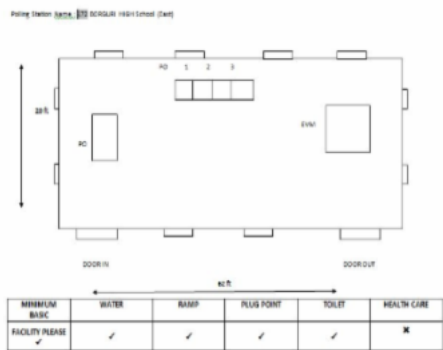

নিৰ্বাচক পঞ্জীয়ন বিষয়াৰ স্বাক্ষৰ

Nazri Naksha

Google Map View

Polling Station Building Front View

ভোটগ্রহন কেন্দ্ৰৰ সন্মুখৰ দৃশ্য

Cad View

Key MAP View

1	FVC0115626	ফটো উপলব্ধ
নাম : পিংকী চাওতাল পিতাৰ নাম: বগা চাওতাল ঘৰ নং : 5 খা বয়স : 28 লিঙ্গ : মহিলা		