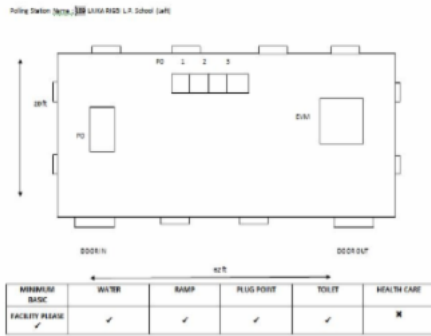

নিৰ্বাচক পঞ্জীয়ন বিষয়াৰ স্বাক্ষৰ

Nazri Naksha

Google Map View

Polling Station Building Front View

ভোটগ্ৰহন কেন্দ্ৰৰ সন্মুখৰ দৃশ্য

Cad View

Key MAP View