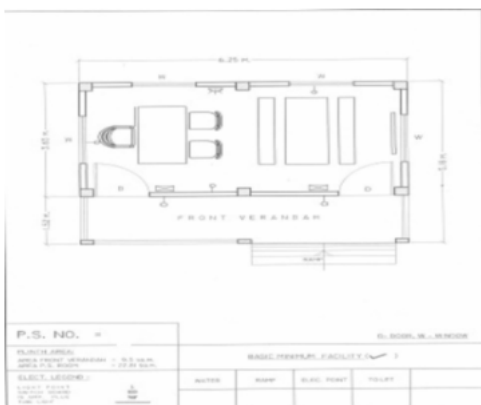

নিৰ্বাচক পঞ্জীয়ন বিষয়াৰ স্বাক্ষৰ

Nazri Naksha

Google Map View

Polling Station Building Front View

ভোটগ্ৰহন কেন্দ্ৰৰ সন্মুখৰ দৃশ্য

Cad View

Key MAP View

1 নাম : বটন স্বামীৰ নাম: পাণ্ড ঘৰ নং : 0 বয়স : 60 লিঙ্গ : মহিলা	CZH1057927 ফটো উপলব্ধ	2 নাম : প্ৰণব কুমাৰ শৰ্মা পিতাৰ নাম: যতীশ চন্দ্ৰ শৰ্মা ঘৰ নং : 0 বয়স : 59 লিঙ্গ : পুৰুষ	CZH0340851 ফটো উপলব্ধ	3 নাম : কামালুদ্দিন আনসাৰী পিতাৰ নাম: ইব্রাহিম আনসাৰী ঘৰ নং : 0 বয়স : 56 লিঙ্গ : পুৰুষ	CZH0294785 ফটো উপলব্ধ
4 নাম : বুলু শৰ্মা পিতাৰ নাম: তৰুণ শৰ্মা ঘৰ নং : 0 বয়স : 48 লিঙ্গ : মহিলা	CZH0295931 ফটো উপলব্ধ	5 নাম : ৰিংকি শা স্বামীৰ নাম: গনেশ মুণ্ডা ঘৰ নং : 0 বয়স : 36 লিঙ্গ : মহিলা	CZH1400506 ফটো উপলব্ধ	6 নাম : একতা সৃজনীত তক্ৰী পিতাৰ নাম: প্ৰদীপ তক্ৰী ঘৰ নং : 0 বয়স : 35 লিঙ্গ : মহিলা	CZH0288662 ফটো উপলব্ধ
7 নাম : অৰ্চনা বৰপাত্ৰ গোহাঁই স্বামীৰ নাম: জয়ন্ত বৰপাত্ৰ গোহাঁই ঘৰ নং : 0 বয়স : 35 লিঙ্গ : মহিলা	CZH0291690 ফটো উপলব্ধ	8 নাম : মামণি ঘোষ সামান্ত স্বামীৰ নাম: ৰাম ঘোষ ঘৰ নং : 0 বয়স : 32 লিঙ্গ : মহিলা	CZH0294801 ফটো উপলব্ধ	9 নাম : গ্ৰীন্দৰা বোৰ্পতৰা গোহেন অন্যান্য: মামণি বোৰ্পতৰা গোহেন ঘৰ নং : 0 বয়স : 32 লিঙ্গ : পুৰুষ	CZH0294892 ফটো উপলব্ধ
10 নাম : স্বপ্নস্বেজ্যাতী বৰঠাকুৰ পিতাৰ নাম: বুবুল বৰঠাকুৰ ঘৰ নং : 0 বয়স : 31 লিঙ্গ : পুৰুষ	CZH0261081 ফটো উপলব্ধ	11 নাম : ৰংগীলা কুমাৰী বৰা স্বামীৰ নাম: সুকেশ্বৰ বৰা ঘৰ নং : 0 বয়স : 30 লিঙ্গ : মহিলা	CZH0353714 ফটো উপলব্ধ	12 নাম : মধুৰ্যা শৰ্মা পিতাৰ নাম: প্ৰণব কুমাৰ শৰ্মা ঘৰ নং : 0 বয়স : 30 লিঙ্গ : পুৰুষ	CZH0294751 ফটো উপলব্ধ
13 নাম : পূজা তাঁতি স্বামীৰ নাম: খগেন তাঁতি ঘৰ নং : 0 বয়স : 30 লিঙ্গ : মহিলা	CZH1424076 ফটো উপলব্ধ	14 নাম : দীপজ্যোতি গৌতম শৰ্মা পিতাৰ নাম: প্ৰণব কুমাৰ শৰ্মা ঘৰ নং : 0 বয়স : 26 লিঙ্গ : পুৰুষ	CZH0294744 ফটো উপলব্ধ	15 নাম : মান্তি দেৱী স্বামীৰ নাম: সত্যলাল ঘৰ নং : 1 বয়স : 64 লিঙ্গ : মহিলা	CZH9934605 ফটো উপলব্ধ
16 নাম : ৰাজকুমাৰ মাহাতু পিতাৰ নাম: সত্যপাল ঘৰ নং : 1 বয়স : 54 লিঙ্গ : পুৰুষ	CZH9934616 ফটো উপলব্ধ	17 নাম : ফুলমতী দেৱী স্বামীৰ নাম: ৰাজকুমাৰ ঘৰ নং : 1 বয়স : 51 লিঙ্গ : মহিলা	CZH9934627 ফটো উপলব্ধ	18 নাম : চাহাব মাহাতো পিতাৰ নাম: সত্যপাল ঘৰ নং : 1 বয়স : 49 লিঙ্গ : মহিলা	CZH9934638 ফটো উপলব্ধ
19 নাম : নিমল দে পিতাৰ নাম: নন্দি দে ঘৰ নং : 1 বয়স : 47 লিঙ্গ : পুৰুষ	CZH9934581 ফটো উপলব্ধ	20 নাম : সীতা দেৱী স্বামীৰ নাম: চাহাব মাহাতু ঘৰ নং : 1 বয়স : 45 লিঙ্গ : মহিলা	CZH9934649 ফটো উপলব্ধ	21 নাম : টুনটুন মাহাতু পিতাৰ নাম: সত্যপাল ঘৰ নং : 1 বয়স : 45 লিঙ্গ : পুৰুষ	CZH9934650 ফটো উপলব্ধ
22 নাম : গনেশ মাহাতু পিতাৰ নাম: সত্যলাল মাহাতু ঘৰ নং : 1 বয়স : 43 লিঙ্গ : পুৰুষ	CZH9934661 ফটো উপলব্ধ	23 নাম : উমা মাহাতু স্বামীৰ নাম: টুনটুন মাহাতু ঘৰ নং : 1 বয়স : 43 লিঙ্গ : মহিলা	CZH0327874 ফটো উপলব্ধ	24 নাম : সৰস্বতী দেৱী স্বামীৰ নাম: গনেশ ঘৰ নং : 1 বয়স : 38 লিঙ্গ : মহিলা	CZH9934672 ফটো উপলব্ধ
25 নাম : গবিন্দ মাহাতু পিতাৰ নাম: চাৰিৰ মাহাতু ঘৰ নং : 1 বয়স : 27 লিঙ্গ : পুৰুষ	CZH0407510 ফটো উপলব্ধ	26 নাম : শিবা মাহাতু পিতাৰ নাম: টুনটুন মাহাতু ঘৰ নং : 1 বয়স : 24 লিঙ্গ : পুৰুষ	SEW0034017 ফটো উপলব্ধ	27 নাম : স্মিতা দেৱী স্বামীৰ নাম: গোবিন্দ মাহাতু ঘৰ নং : 1 বয়স : 23 লিঙ্গ : মহিলা	CZH1798339 ফটো উপলব্ধ
28 নাম : সুৰজ মাহাতু পিতাৰ নাম: ৰাজকুমাৰ মাহাতু ঘৰ নং : 1 বয়স : 23 লিঙ্গ : পুৰুষ	SEW0033910 ফটো উপলব্ধ	29 নাম : অভিলেখ কৌশিক পিতাৰ নাম: প্ৰানজিত ঘৰ নং : 001 বয়স : 22 লিঙ্গ : পুৰুষ	SEW0090449 ফটো উপলব্ধ	30 নাম : অক্ষয় দেৱ পিতাৰ নাম: উৎপল দেৱ ঘৰ নং : 1 বয়স : 19 লিঙ্গ : পুৰুষ	SEW0141887 ফটো উপলব্ধ