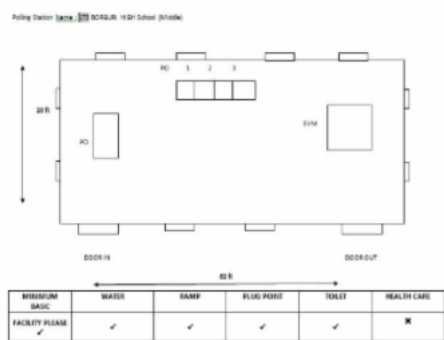

নিৰ্বাচক পঞ্জীয়ন বিষয়াৰ স্বাক্ষৰ

Nazri Naksha

Google Map View

Polling Station Building Front View

ভোটগ্ৰহন কেন্দ্ৰৰ সন্মুখৰ দৃশ্য

Cad View

Key MAP View

1 নাম : শ্ৰীষ্টিনা সোনা স্বামীৰ নাম : বাবলু সোনা ঘৰ নং : 25 বয়স : 25 লিঙ্গ : মহিলা	SEW0108514 ফটো উপলব্ধ	S2 2 নাম : মিলনা কিণ্ড পিতাৰ নাম : প্ৰকাশ কিণ্ড ঘৰ নং : 28 বয়স : 27 লিঙ্গ : মহিলা	JXP0576819 ফটো উপলব্ধ	3 নাম : আনিসা তাঁতি পিতাৰ নাম : বীৰবল তাঁতি ঘৰ নং : 31 বয়স : 25 লিঙ্গ : মহিলা	JXP1222983 ফটো উপলব্ধ
4 নাম : সন্ধ্যা তাঁতি পিতাৰ নাম : ৰঞ্জিত তাঁতি ঘৰ নং : 31 বয়স : 23 লিঙ্গ : মহিলা	SEW0083550 ফটো উপলব্ধ	5 নাম : শান্তী গড় পিতাৰ নাম : চুচিল গড় ঘৰ নং : 82 বয়স : 28 লিঙ্গ : মহিলা	JXP0211839 ফটো উপলব্ধ	# 6 নাম : চুৰেশ মুণ্ডা পিতাৰ নাম : জিত্ৰাম প্ৰজা ঘৰ নং : 122 বয়স : 43 লিঙ্গ : পুৰুষ	JXP1698733 ফটো উপলব্ধ
7 নাম : চুকৰমণী মুণ্ডা স্বামীৰ নাম : চুৰেশ মুণ্ডা ঘৰ নং : 122 বয়স : 42 লিঙ্গ : মহিলা	JXP0576843 ফটো উপলব্ধ	8 নাম : সবিতা মুণ্ডা পিতাৰ নাম : জুলিয়াচ মুণ্ডা ঘৰ নং : 122 বয়স : 32 লিঙ্গ : মহিলা	JXP0181289 ফটো উপলব্ধ	9 নাম : সংগীতা মুণ্ডা পিতাৰ নাম : সুৰেশ মুণ্ডা ঘৰ নং : 23 বয়স : 23 লিঙ্গ : মহিলা	JXP7453152 ফটো উপলব্ধ
10 নাম : নৰেন গোৱালা পিতাৰ নাম : ৰাজেন গোৱালা ঘৰ নং : 123 বয়স : 48 লিঙ্গ : পুৰুষ	JXP1702610 ফটো উপলব্ধ	11 নাম : চুনিতা গোৱালা স্বামীৰ নাম : নৰেন গোৱালা ঘৰ নং : 123 বয়স : 41 লিঙ্গ : মহিলা	JXP0221101 ফটো উপলব্ধ	12 নাম : সৈনাসী তাতী পিতাৰ নাম : অনামু তাতী ঘৰ নং : 128 বয়স : 43 লিঙ্গ : পুৰুষ	JXP1698766 ফটো উপলব্ধ
13 নাম : অঞ্জলী দাস স্বামীৰ নাম : সুবল দাস ঘৰ নং : 125 বয়স : 55 লিঙ্গ : মহিলা	JXP1698777 ফটো উপলব্ধ	14 নাম : ৰোমা দাস পিতাৰ নাম : সুবল দাস ঘৰ নং : 125 বয়স : 39 লিঙ্গ : মহিলা	JXP0589812 ফটো উপলব্ধ	15 নাম : সীমা দাস পিতাৰ নাম : সুবল দাস ঘৰ নং : 125 বয়স : 33 লিঙ্গ : মহিলা	JXP0589689 ফটো উপলব্ধ
16 নাম : ৰাজা দাস পিতাৰ নাম : সুবল দাস ঘৰ নং : 125 বয়স : 31 লিঙ্গ : পুৰুষ	JXP0589804 ফটো উপলব্ধ	17 নাম : জয়া দাস পিতাৰ নাম : সুবল দাস ঘৰ নং : 125 বয়স : 29 লিঙ্গ : মহিলা	JXP0597807 ফটো উপলব্ধ	18 নাম : মন্দল প্ৰজা পিতাৰ নাম : দেওৰাজ প্ৰজা ঘৰ নং : 126 বয়স : 55 লিঙ্গ : পুৰুষ	JXP1698799 ফটো উপলব্ধ
19 নাম : মিৰ্জা প্ৰজা স্বামীৰ নাম : মণ্ডল প্ৰজা ঘৰ নং : 126 বয়স : 55 লিঙ্গ : মহিলা	JXP1698802 ফটো উপলব্ধ	20 নাম : কৈলু প্ৰজা পিতাৰ নাম : দেওৰাজ প্ৰজা ঘৰ নং : 126 বয়স : 43 লিঙ্গ : পুৰুষ	JXP1698813 ফটো উপলব্ধ	21 নাম : মজিয়া প্ৰজা স্বামীৰ নাম : কৈলু প্ৰজা ঘৰ নং : 126 বয়স : 42 লিঙ্গ : মহিলা	JXP1698824 ফটো উপলব্ধ
22 নাম : দিপন প্ৰজা পিতাৰ নাম : মণ্ডল প্ৰজা ঘৰ নং : 126 বয়স : 27 লিঙ্গ : পুৰুষ	JXP1180454 ফটো উপলব্ধ	23 নাম : ডাউদ কুমাৰ পিতাৰ নাম : পাউল কুমাৰ ঘৰ নং : 129 বয়স : 70 লিঙ্গ : পুৰুষ	JXP1698835 ফটো উপলব্ধ	24 নাম : আৰতী কুমাৰ স্বামীৰ নাম : ডাউদ কুমাৰ ঘৰ নং : 129 বয়স : 65 লিঙ্গ : মহিলা	JXP1698846 ফটো উপলব্ধ
25 নাম : ইষ্টেৰ কুমাৰ পিতাৰ নাম : দাউদ কুমাৰ ঘৰ নং : 129 বয়স : 40 লিঙ্গ : মহিলা	JXP0570150 ফটো উপলব্ধ	26 নাম : বেনজামিন কুমাৰ পিতাৰ নাম : দাউদ কুমাৰ ঘৰ নং : 129 বয়স : 30 লিঙ্গ : পুৰুষ	JXP0570200 ফটো উপলব্ধ	27 নাম : বিনিতা কুমাৰ পিতাৰ নাম : দাউদ কুমাৰ ঘৰ নং : 129 বয়স : 27 লিঙ্গ : মহিলা	JXP0570309 ফটো উপলব্ধ
28 নাম : গোপাল খাৰীয়া পিতাৰ নাম : দেবাৰু খাৰীয়া ঘৰ নং : 128 বয়স : 85 লিঙ্গ : পুৰুষ	JXP1698857 ফটো উপলব্ধ	29 নাম : বজন্তী খাৰীয়া পিতাৰ নাম : দেবাৰু খাৰীয়া ঘৰ নং : 128 বয়স : 51 লিঙ্গ : মহিলা	JXP1698879 ফটো উপলব্ধ	30 নাম : বিকি খাৰীয়া পিতাৰ নাম : গোপাল খাৰীয়া ঘৰ নং : 128 বয়স : 30 লিঙ্গ : পুৰুষ	JXP0571059 ফটো উপলব্ধ