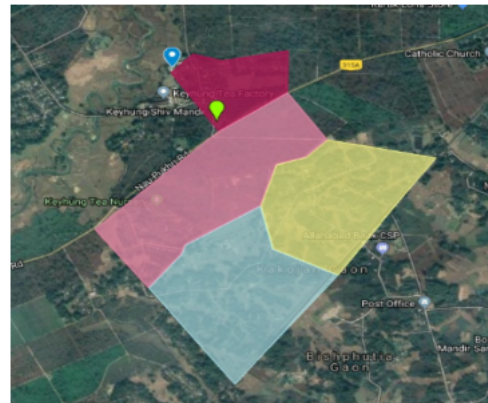

Key MAP View