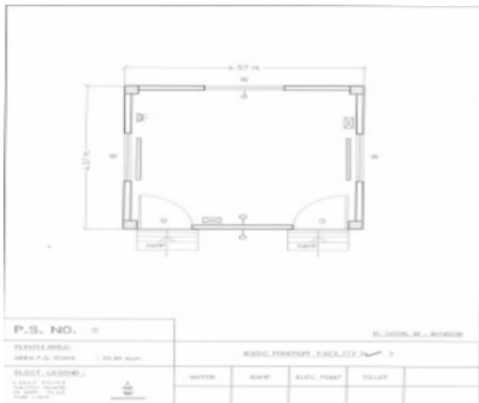

নিৰ্বাচক পঞ্জীয়ন বিষয়াৰ স্বাক্ষৰ

Nazri Naksha

Google Map View

Polling Station Building Front View

ভোটগ্ৰহন কেন্দ্ৰৰ সন্মুখৰ দৃশ্য

Cad View

Key MAP View

1 নাম : দিপালি মুৰা স্বামীৰ নাম: চান্দু মুৰা ঘৰ নং : 0 বয়স : 35 লিঙ্গ : মহিলা	CZH0376541 ফটো উপলব্ধ	2 নাম : বাবল কুমী পিতাৰ নাম: মইন কুমী ঘৰ নং : 149 বয়স : 35 লিঙ্গ : পুৰুষ	CZH0382341 ফটো উপলব্ধ	R 3 নাম : বৰ্ষা কৰ্মকাৰ তান্তী স্বামীৰ নাম: কিৰন কৰ্মকাৰ ঘৰ নং : 151 বয়স : 35 লিঙ্গ : মহিলা	CZH0370411 ফটো উপলব্ধ
# 4 নাম : জাগনতি মাহিলি পিতাৰ নাম: দুৰ্জ মাহিলি ঘৰ নং : 229 বয়স : 21 লিঙ্গ : মহিলা	SEW0037986 ফটো উপলব্ধ	5 নাম : জৰিনা নায়ক স্বামীৰ নাম: অজয় নায়ক ঘৰ নং : 255 কা বয়স : 25 লিঙ্গ : মহিলা	CZH1486794 ফটো উপলব্ধ	S 6 নাম : লিলি পাণ্ডৱ স্বামীৰ নাম: দিপক পাণ্ডৱ ঘৰ নং : 291 বয়স : 35 লিঙ্গ : মহিলা	CZH0548560 ফটো উপলব্ধ
7 নাম : অভিৰাম মাৰকাণ্ডী পিতাৰ নাম: মাৰকাণ্ডী ঘৰ নং : 319 বয়স : 45 লিঙ্গ : পুৰুষ	CZH1374578 ফটো উপলব্ধ	8 নাম : আৰতি মাৰকাণ্ডী স্বামীৰ নাম: অভিৰাম ঘৰ নং : 319 বয়স : 42 লিঙ্গ : মহিলা	CZH1374589 ফটো উপলব্ধ	9 নাম : সন্জনা কয়া স্বামীৰ নাম: জিতু কয়া ঘৰ নং : 319 বয়স : 36 লিঙ্গ : মহিলা	CZH0370627 ফটো উপলব্ধ
10 নাম : জিতু কয়া পিতাৰ নাম: লেট পৰশুৰাম কয়া ঘৰ নং : 319 বয়স : 35 লিঙ্গ : পুৰুষ	CZH0370593 ফটো উপলব্ধ	# 11 নাম : দীপক কয়া পিতাৰ নাম: অভিৰাম কয়া ঘৰ নং : 319 বয়স : 30 লিঙ্গ : পুৰুষ	CZH0091975 ফটো উপলব্ধ	12 নাম : সন্তাৰু নায়ক পিতাৰ নাম: উস্তৰু ঘৰ নং : 321 বয়স : 50 লিঙ্গ : পুৰুষ	CZH1374636 ফটো উপলব্ধ
13 নাম : দেবিকা নায়ক স্বামীৰ নাম: সন্তাৰু নায়ক ঘৰ নং : 321 বয়স : 47 লিঙ্গ : মহিলা	CZH1374647 ফটো উপলব্ধ	14 নাম : বিকী নায়ক পিতাৰ নাম: চমাৰু নায়ক ঘৰ নং : 321 বয়স : 31 লিঙ্গ : পুৰুষ	CZH0361006 ফটো উপলব্ধ	15 নাম : অজয় নায়ক পিতাৰ নাম: সন্তাৰু নায়ক ঘৰ নং : 321 বয়স : 30 লিঙ্গ : পুৰুষ	CZH0093047 ফটো উপলব্ধ
16 নাম : বিকি নাইক পিতাৰ নাম: সন্তাৰু নাইক ঘৰ নং : 321 বয়স : 30 লিঙ্গ : পুৰুষ	CZH0364919 ফটো উপলব্ধ	17 নাম : কুচমা নায়ক স্বামীৰ নাম: বিকী নায়ক ঘৰ নং : 321 বয়স : 29 লিঙ্গ : মহিলা	CZH0357640 ফটো উপলব্ধ	18 নাম : বিপীন গুৰুদিয়াল পিতাৰ নাম: গুৰুদিয়াল ঘৰ নং : 322 বয়স : 50 লিঙ্গ : পুৰুষ	CZH1374658 ফটো উপলব্ধ
19 নাম : অমিনা গুৰুদিয়াল স্বামীৰ নাম: বিপীন গুৰুদিয়াল ঘৰ নং : 322 বয়স : 45 লিঙ্গ : মহিলা	CZH1374669 ফটো উপলব্ধ	20 নাম : খগেশ্বৰ ভূঞা পিতাৰ নাম: বিপিন ভূঞা ঘৰ নং : 322 বয়স : 34 লিঙ্গ : পুৰুষ	CZH0370486 ফটো উপলব্ধ	# 21 নাম : সাৰতি ভূঞা স্বামীৰ নাম: খগেশ্বৰ ভূঞা ঘৰ নং : 322 বয়স : 32 লিঙ্গ : মহিলা	CZH0361220 ফটো উপলব্ধ
22 নাম : চুপাল ভূঞা পিতাৰ নাম: বিপিন ভূঞা ঘৰ নং : 322 বয়স : 31 লিঙ্গ : পুৰুষ	CZH0370502 ফটো উপলব্ধ	23 নাম : সুবল তাসন পিতাৰ নাম: ক্ষুদিৰাম ঘৰ নং : 323 বয়স : 57 লিঙ্গ : পুৰুষ	CZH1374670 ফটো উপলব্ধ	24 নাম : মীনা তাসন স্বামীৰ নাম: সুবল ঘৰ নং : 323 বয়স : 54 লিঙ্গ : মহিলা	CZH1374681 ফটো উপলব্ধ
25 নাম : অভিৰাম মুড়া পিতাৰ নাম: চেমা মুড়া ঘৰ নং : 328 বয়স : 65 লিঙ্গ : পুৰুষ	CZH1374727 ফটো উপলব্ধ	E 26 নাম : সুকমাৰী মুড়া স্বামীৰ নাম: অভিৰাম মুড়া ঘৰ নং : 328 বয়স : 60 লিঙ্গ : মহিলা	CZH1374705 ফটো উপলব্ধ	27 নাম : নিৰন মুড়া পিতাৰ নাম: অভিৰাম মুড়া ঘৰ নং : 328 বয়স : 40 লিঙ্গ : পুৰুষ	CZH1374716 ফটো উপলব্ধ
28 নাম : চমবাৰী মুড়া স্বামীৰ নাম: নিৰন মুড়া ঘৰ নং : 328 বয়স : 38 লিঙ্গ : মহিলা	CZH1374692 ফটো উপলব্ধ	29 নাম : সঞ্চৰী গোৱালা স্বামীৰ নাম: কেশৱ গোৱালা ঘৰ নং : 328 বয়স : 50 লিঙ্গ : মহিলা	CZH1374749 ফটো উপলব্ধ	E 30 নাম : জনমতি তান্তী স্বামীৰ নাম: চুৰেন ঘৰ নং : 328 বয়স : 60 লিঙ্গ : মহিলা	CZH1374772 ফটো উপলব্ধ