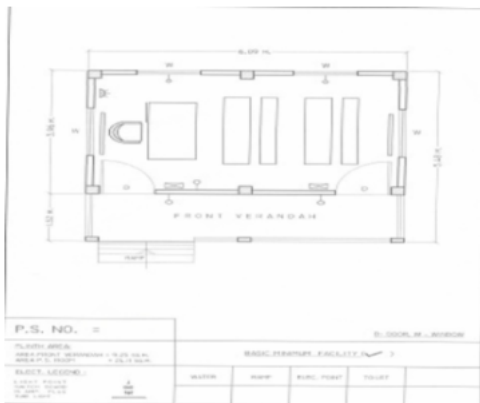

নিৰ্বাচক পঞ্জীয়ন বিষয়াৰ স্বাক্ষৰ

Nazri Naksha

Google Map View

Polling Station Building Front View

ভোটগ্রহন কেন্দ্ৰৰ সন্মুখৰ দৃশ্য

Cad View

Key MAP View

1 নাম : জ্যোত্স্না গগৈ স্বামীৰ নাম : কৃষ্ণ গগৈ ঘৰ নং : 001 বয়স : 37 লিঙ্গ : মহিলা	CZH1726370 ফটো উপলব্ধ	2 নাম : শুকন্তলা পাতৰ স্বামীৰ নাম : হেমন্ত পাতৰ ঘৰ নং : 1 বয়স : 32 লিঙ্গ : মহিলা	CZH1791367 ফটো উপলব্ধ	3 নাম : দিব্য জ্যোতি গগৈ পিতাৰ নাম : কৃষ্ণ কান্ত গগৈ ঘৰ নং : 001 বয়স : 21 লিঙ্গ : পুৰুষ	SEW0102384 ফটো উপলব্ধ
4 নাম : বিনতী ৰজক স্বামীৰ নাম : ধমেশ্বৰ ঘৰ নং : 2 বয়স : 64 লিঙ্গ : মহিলা	CZH1384572 ফটো উপলব্ধ	5 নাম : উপেন ৰজক পিতাৰ নাম : ধমেশ্বৰ ঘৰ নং : 2 বয়স : 49 লিঙ্গ : পুৰুষ	CZH1384594 ফটো উপলব্ধ	6 নাম : মানা ৰজক পিতাৰ নাম : ধমেশ্বৰ ঘৰ নং : 2 বয়স : 43 লিঙ্গ : মহিলা	CZH1384607 ফটো উপলব্ধ
7 নাম : মহন্ত ৰজক পিতাৰ নাম : ধমেশ্বৰ ঘৰ নং : 2 বয়স : 41 লিঙ্গ : পুৰুষ	CZH1384618 ফটো উপলব্ধ	8 নাম : মালতী ৰজক স্বামীৰ নাম : মহন্ত ৰজক ঘৰ নং : 2 বয়স : 37 লিঙ্গ : মহিলা	CZH1751639 ফটো উপলব্ধ	9 নাম : লক্ষী ৰজক স্বামীৰ নাম : মহন্ত ৰজক ঘৰ নং : 2 বয়স : 34 লিঙ্গ : মহিলা	CZH0056598 ফটো উপলব্ধ
10 নাম : শান্তা তাঁতী পিতাৰ নাম : মোহন ঘৰ নং : 3 বয়স : 41 লিঙ্গ : মহিলা	CZH1384641 ফটো উপলব্ধ	#2 11 নাম : ভানমতি তাঁতি স্বামীৰ নাম : হৰিলাল ঘৰ নং : 3 বয়স : 39 লিঙ্গ : মহিলা	CZH1384630 ফটো উপলব্ধ	12 নাম : ৰাজু তাঁতি পিতাৰ নাম : মোহন ঘৰ নং : 3 বয়স : 37 লিঙ্গ : পুৰুষ	CZH1384663 ফটো উপলব্ধ
# 13 নাম : কল্পনা কুৰ্মী স্বামীৰ নাম : ভৰত কুৰ্মী ঘৰ নং : 3 বয়স : 34 লিঙ্গ : মহিলা	CZH0198135 ফটো উপলব্ধ	14 নাম : জোনালী তাঁতী পিতাৰ নাম : ডুলু তাঁতী ঘৰ নং : 3 বয়স : 27 লিঙ্গ : মহিলা	CZH0430546 ফটো উপলব্ধ	15 নাম : সন্তোশ কুৰ্মী পিতাৰ নাম : উমাকান্ত কুৰ্মী ঘৰ নং : 03 বয়স : 23 লিঙ্গ : পুৰুষ	CZH1374370 ফটো উপলব্ধ
16 নাম : সুহানী বাউৰী পিতাৰ নাম : তুলসী বাউৰী ঘৰ নং : 4 বয়স : 37 লিঙ্গ : মহিলা	CZH0367011 ফটো উপলব্ধ	17 নাম : মুক্সান কুৰ্মী পিতাৰ নাম : জগু কুৰ্মী ঘৰ নং : 4 বয়স : 24 লিঙ্গ : মহিলা	SEW0016899 ফটো উপলব্ধ	18 নাম : জংগু কুৰ্মী পিতাৰ নাম : মুনসী কুৰ্মী ঘৰ নং : 8খ বয়স : 41 লিঙ্গ : পুৰুষ	CZH1384696 ফটো উপলব্ধ
19 নাম : ভানমতী স্বামীৰ নাম : জংগু ঘৰ নং : 8খ বয়স : 39 লিঙ্গ : মহিলা	CZH1384709 ফটো উপলব্ধ	20 নাম : প্ৰফুল্ল কুৰ্মী পিতাৰ নাম : তুলসী ঘৰ নং : 5 বয়স : 51 লিঙ্গ : পুৰুষ	CZH1384732 ফটো উপলব্ধ	21 নাম : ৰস্তা কুৰ্মী স্বামীৰ নাম : প্ৰফুল্ল ঘৰ নং : 5 বয়স : 47 লিঙ্গ : মহিলা	CZH1384743 ফটো উপলব্ধ
22 নাম : উমাকান্ত কুৰ্মী পিতাৰ নাম : তুলসী ঘৰ নং : 5 বয়স : 47 লিঙ্গ : পুৰুষ	CZH1384754 ফটো উপলব্ধ	23 নাম : দিপালী কুৰ্মী স্বামীৰ নাম : উমাকান্ত ঘৰ নং : 5 বয়স : 44 লিঙ্গ : মহিলা	CZH1384765 ফটো উপলব্ধ	24 নাম : অনন্ত কুৰ্মি পিতাৰ নাম : প্ৰফুল্ল কুৰ্মি ঘৰ নং : 5 বয়স : 26 লিঙ্গ : পুৰুষ	CZH0418046 ফটো উপলব্ধ
25 নাম : গোবৰধন বাউৰী পিতাৰ নাম : দুৰ্যোধন বাউৰী ঘৰ নং : 6 বয়স : 56 লিঙ্গ : পুৰুষ	CZH1384776 ফটো উপলব্ধ	E 26 নাম : খেৰ বাউৰী পিতাৰ নাম : দুৰ্যোধন ঘৰ নং : 6 বয়স : 54 লিঙ্গ : পুৰুষ	CZH1384798 ফটো উপলব্ধ	27 নাম : সুমিত্ৰা স্বামীৰ নাম : নাসা ঘৰ নং : 6 বয়স : 53 লিঙ্গ : মহিলা	CZH1384787 ফটো উপলব্ধ
28 নাম : সন্তোষ বাউৰী পিতাৰ নাম : নাসা বাউৰী ঘৰ নং : 6 বয়স : 30 লিঙ্গ : পুৰুষ	CZH0237859 ফটো উপলব্ধ	29 নাম : ববিতা বাউৰী স্বামীৰ নাম : সন্তোষ বাউৰী ঘৰ নং : 6 বয়স : 26 লিঙ্গ : মহিলা	CZH1486406 ফটো উপলব্ধ	30 নাম : জগত বাউৰী পিতাৰ নাম : শম্ভু বাউৰী ঘৰ নং : 9 বয়স : 47 লিঙ্গ : পুৰুষ	CZH1384801 ফটো উপলব্ধ