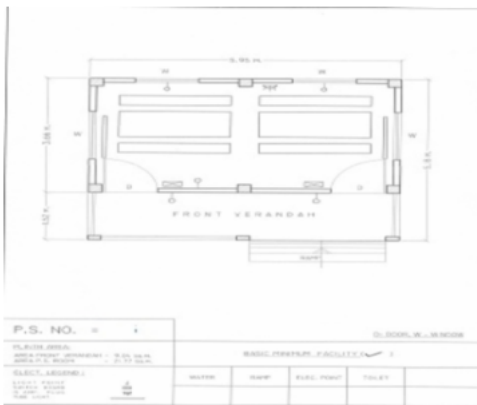

নিৰ্বাচক পঞ্জীয়ন বিষয়াৰ স্বাক্ষৰ

Nazri Naksha

Google Map View

Polling Station Building Front View

ভোটগ্ৰহন কেন্দ্ৰৰ সন্মুখৰ দৃশ্য

Cad View

Key MAP View

1 নাম : মনজ বৰিআক পিতাৰ নাম: বিৰেন বৰিআক ঘৰ নং : 00 বয়স : 32 লিঙ্গ : পুৰুষ	CZH0421305 ফটো উপলব্ধ	2 নাম : মৰমী পাহাৰীয়া স্বামীৰ নাম: ৰঞ্জিত পাহাৰীয়া ঘৰ নং : 000 বয়স : 31 লিঙ্গ : মহিলা	SEW0054841 ফটো উপলব্ধ	3 নাম : দেবেন টেলিংগা পিতাৰ নাম: জগন্নাথ তেলেঙা ঘৰ নং : 12 বয়স : 33 লিঙ্গ : পুৰুষ	SEW0131599 ফটো উপলব্ধ
4 নাম : ভাবনী দাস দাশ পিতাৰ নাম: বিশ্বেশ্বৰ দাশ ঘৰ নং : 18 বয়স : 22 লিঙ্গ : মহিলা	CZH1502897 ফটো উপলব্ধ	5 নাম : প্ৰিয় নায়ক স্বামীৰ নাম: ৰাজেশ নায়ক ঘৰ নং : 27 বয়স : 29 লিঙ্গ : মহিলা	CZH1364975 ফটো উপলব্ধ	6 নাম : লাচিত মল্লিক পিতাৰ নাম: দীপক মল্লিক ঘৰ নং : 43 বয়স : 27 লিঙ্গ : পুৰুষ	CZH0554956 ফটো উপলব্ধ
7 নাম : সোবিনা জোসেফ স্বামীৰ নাম: অনিল তাতী ঘৰ নং : 84 বয়স : 45 লিঙ্গ : মহিলা	CZH0501080 ফটো উপলব্ধ	8 নাম : দিবিনী মুড়া পিতাৰ নাম: দীনেশ কৰ্মকাৰ ঘৰ নং : 97 বয়স : 27 লিঙ্গ : মহিলা	CZH0442384 ফটো উপলব্ধ	9 নাম : অনিলা অনিল তচা স্বামীৰ নাম: অনিল তচা ঘৰ নং : 114 বয়স : 46 লিঙ্গ : মহিলা	SEW0130484 ফটো উপলব্ধ
10 নাম : ইশান ৰাও ৰাও পিতাৰ নাম: কৃষ্ণ ৰাও ঘৰ নং : 118 বয়স : 34 লিঙ্গ : পুৰুষ	CZH1422328 ফটো উপলব্ধ	11 নাম : ৰৌনক শুক্লা পিতাৰ নাম: উপেন্দ্ৰ শুক্লা ঘৰ নং : 125 বয়স : 25 লিঙ্গ : পুৰুষ	CZH1368158 ফটো উপলব্ধ	12 নাম : জগজীৱন হৰি পিতাৰ নাম: ধ্ৰুৱ হৰি ঘৰ নং : 129 বয়স : 30 লিঙ্গ : পুৰুষ	CZH0442749 ফটো উপলব্ধ
13 নাম : অনিতা হৰি পিতাৰ নাম: ধ্ৰুৱ নায়ক ঘৰ নং : 129 বয়স : 26 লিঙ্গ : মহিলা	CZH0442731 ফটো উপলব্ধ	14 নাম : পুকুল পাহাৰীয়া পিতাৰ নাম: লালু পাহাৰীয়া ঘৰ নং : 130 বয়স : 20 লিঙ্গ : পুৰুষ	SEW0121384 ফটো উপলব্ধ	15 নাম : মেঘনাথ ভূমিজ পিতাৰ নাম: সোমেশ্বৰ ঘৰ নং : 250 বয়স : 42 লিঙ্গ : পুৰুষ	CZH1414660 ফটো উপলব্ধ
16 নাম : তুনি ভূমিজ স্বামীৰ নাম: ভুবন ঘৰ নং : 250 বয়স : 40 লিঙ্গ : মহিলা	CZH1414671 ফটো উপলব্ধ	17 নাম : মোহন তাচা পিতাৰ নাম: গনেশ ঘৰ নং : 258 বয়স : 60 লিঙ্গ : পুৰুষ	CZH1414682 ফটো উপলব্ধ	18 নাম : কুসুম তাচা স্বামীৰ নাম: মোহন ঘৰ নং : 258 বয়স : 50 লিঙ্গ : মহিলা	CZH1414693 ফটো উপলব্ধ
19 নাম : অনিতা অনীল টোম্সা স্বামীৰ নাম: সন্তো টোম্সা ঘৰ নং : 254 বয়স : 45 লিঙ্গ : মহিলা	CZH1788504 ফটো উপলব্ধ	20 নাম : বিক্ৰম তাচা পিতাৰ নাম: মোহন ঘৰ নং : 258 বয়স : 38 লিঙ্গ : পুৰুষ	CZH1414706 ফটো উপলব্ধ	21 নাম : সন্তো টোম্সা পিতাৰ নাম: মোহন তাম্সা ঘৰ নং : 254 বয়স : 30 লিঙ্গ : পুৰুষ	CZH1789205 ফটো উপলব্ধ
22 নাম : ৰাধিকা তাচা পিতাৰ নাম: গনেশ তাচা ঘৰ নং : 254 বয়স : 28 লিঙ্গ : মহিলা	CZH1489814 ফটো উপলব্ধ	23 নাম : মালতী নায়ক স্বামীৰ নাম: অঞ্জিত ঘৰ নং : 75 বয়স : 75 লিঙ্গ : মহিলা	CZH1414739 ফটো উপলব্ধ	24 নাম : বেলা প্ৰজা স্বামীৰ নাম: হন্দ্ৰ ঘৰ নং : 255 বয়স : 65 লিঙ্গ : মহিলা	CZH1414740 ফটো উপলব্ধ
25 নাম : মোহন নায়ক পিতাৰ নাম: ধনু ঘৰ নং : 255 বয়স : 55 লিঙ্গ : পুৰুষ	CZH1414717 ফটো উপলব্ধ	26 নাম : তৰু নায়ক স্বামীৰ নাম: মোহন ঘৰ নং : 255 বয়স : 50 লিঙ্গ : মহিলা	CZH1414728 ফটো উপলব্ধ	27 নাম : মনোজ প্ৰজা পিতাৰ নাম: হন্দ্ৰ ঘৰ নং : 255 বয়স : 42 লিঙ্গ : পুৰুষ	CZH1414751 ফটো উপলব্ধ
28 নাম : সুভদ্ৰা প্ৰজা স্বামীৰ নাম: মনোজ ঘৰ নং : 255 বয়স : 38 লিঙ্গ : মহিলা	CZH1414762 ফটো উপলব্ধ	29 নাম : ৰাজেশ নায়ক পিতাৰ নাম: মোহন নায়ক ঘৰ নং : 255 বয়স : 28 লিঙ্গ : পুৰুষ	CZH0276030 ফটো উপলব্ধ	30 নাম : হন্দ্ৰ প্ৰজা পিতাৰ নাম: অঞ্জিত ঘৰ নং : 255 বয়স : 70 লিঙ্গ : পুৰুষ	CZH1414773 ফটো উপলব্ধ