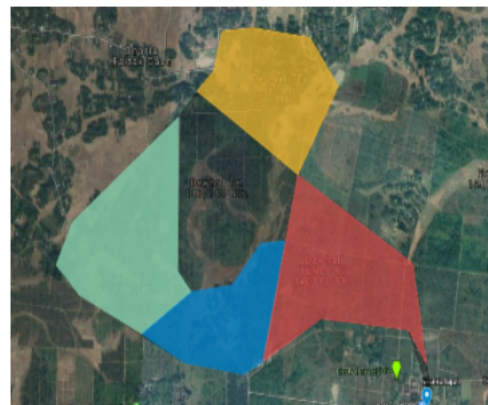

Key MAP View