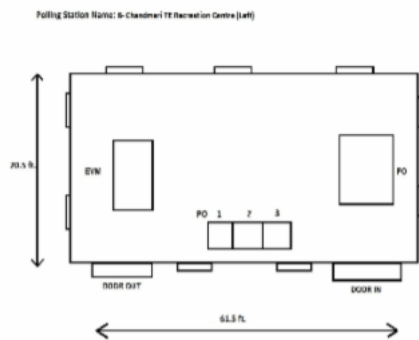

নিৰ্বাচক পঞ্জীয়ন বিষয়াৰ স্বাক্ষৰ

Nazri Naksha

Google Map View

Polling Station Building Front View

ভোটগ্ৰহন কেন্দ্ৰৰ সন্মুখৰ দৃশ্য

Cad View

Key MAP View

1 নাম : ইছাক সাগৰ পিতাৰ নাম: উদল সাগৰ ঘৰ নং : 1 বয়স : 60 লিঙ্গ : পুৰুষ	JXP1694560 ফটো উপলব্ধ	2 নাম : চালী সাগৰ স্বামীৰ নাম: ইছাক সাগৰ ঘৰ নং : 1 বয়স : 50 লিঙ্গ : মহিলা	JXP1694571 ফটো উপলব্ধ	3 নাম : দীপক সাগৰ পিতাৰ নাম: ইছাক সাগৰ ঘৰ নং : 1 বয়স : 47 লিঙ্গ : পুৰুষ	JXP1694582 ফটো উপলব্ধ
4 নাম : লুদীলা সাগৰ স্বামীৰ নাম: দিপক সাগৰ ঘৰ নং : 1 বয়স : 37 লিঙ্গ : মহিলা	JXP7453913 ফটো উপলব্ধ	5 নাম : দিক্তী সাগৰ পিতাৰ নাম: ইচাক সাগৰ ঘৰ নং : 1 বয়স : 33 লিঙ্গ : মহিলা	JXP0229914 ফটো উপলব্ধ	6 নাম : দিপচন সাগৰ পিতাৰ নাম: ইচাক সাগৰ ঘৰ নং : 1 বয়স : 31 লিঙ্গ : পুৰুষ	JXP0233833 ফটো উপলব্ধ
7 নাম : অজিত মাহিলি পিতাৰ নাম: হিন্দু মাহিলি ঘৰ নং : 2 বয়স : 60 লিঙ্গ : পুৰুষ	JXP1694593 ফটো উপলব্ধ	8 নাম : বেণু মাহিলি স্বামীৰ নাম: অজিত মাহিলি ঘৰ নং : 2 বয়স : 55 লিঙ্গ : মহিলা	JXP1694606 ফটো উপলব্ধ	9 নাম : হাইদৰ আলী পিতাৰ নাম: মুঃমচবৰ আলী ঘৰ নং : 2 বয়স : 47 লিঙ্গ : পুৰুষ	JXP1694628 ফটো উপলব্ধ
10 নাম : জাহীদা বেগম স্বামীৰ নাম: মুঃমচবৰ আলী ঘৰ নং : 2 বয়স : 43 লিঙ্গ : মহিলা	JXP1694639 ফটো উপলব্ধ	11 নাম : জমিনা খাটন স্বামীৰ নাম: হাইদৰ আলী ঘৰ নং : 2 বয়স : 41 লিঙ্গ : মহিলা	JXP1694640 ফটো উপলব্ধ	12 নাম : আনন্দ মাহালী পিতাৰ নাম: অজিত মাহালী ঘৰ নং : 2 বয়স : 26 লিঙ্গ : পুৰুষ	JXP0591792 ফটো উপলব্ধ
13 নাম : আজৰা দীপ পিতাৰ নাম: গোকুল দীপ ঘৰ নং : 3 বয়স : 47 লিঙ্গ : পুৰুষ	JXP1694651 ফটো উপলব্ধ	14 নাম : অনীমা দীপ স্বামীৰ নাম: এজৰা দীপ ঘৰ নং : 3 বয়স : 45 লিঙ্গ : মহিলা	JXP1694662 ফটো উপলব্ধ	15 নাম : সুৰভী দীপ পিতাৰ নাম: এজৰা দীপ ঘৰ নং : 3 বয়স : 24 লিঙ্গ : মহিলা	JXP0590075 ফটো উপলব্ধ
16 নাম : সুধেৰ সোনাৰ পিতাৰ নাম: তিবমানি সোনাৰ ঘৰ নং : 8 বয়স : 63 লিঙ্গ : পুৰুষ	JXP1694673 ফটো উপলব্ধ	17 নাম : চুবধন সোনা পিতাৰ নাম: সুধেৰ সোনা ঘৰ নং : 8 বয়স : 36 লিঙ্গ : পুৰুষ	JXP0249300 ফটো উপলব্ধ	18 নাম : সুবধনী সোনা পিতাৰ নাম: সুধেৰ সোনা ঘৰ নং : 8 বয়স : 36 লিঙ্গ : মহিলা	JXP0567040 ফটো উপলব্ধ
R নাম : সুবধন সোনা পিতাৰ নাম: সুধেৰ সোনা ঘৰ নং : 8 বয়স : 35 লিঙ্গ : পুৰুষ	JXP1703259 ফটো উপলব্ধ	20 নাম : দিপালী সোনা স্বামীৰ নাম: চুবধন সোনা ঘৰ নং : 8 বয়স : 33 লিঙ্গ : মহিলা	JXP7453475 ফটো উপলব্ধ	21 নাম : পাৰ্বতী মেজুৰ স্বামীৰ নাম: চহন মেজুৰ ঘৰ নং : 5 বয়স : 60 লিঙ্গ : মহিলা	JXP1694695 ফটো উপলব্ধ
22 নাম : চুকছনী প্রজা স্বামীৰ নাম: প্রদীপ প্রজা ঘৰ নং : 5 বয়স : 45 লিঙ্গ : মহিলা	JXP1694742 ফটো উপলব্ধ	E নাম : অনিল প্রজা পিতাৰ নাম: ৰাজু প্রজা ঘৰ নং : 5 বয়স : 41 লিঙ্গ : পুৰুষ	JXP1694708 ফটো উপলব্ধ	24 নাম : প্রদীপ প্রজা পিতাৰ নাম: ফুলচন প্রজা ঘৰ নং : 5 বয়স : 41 লিঙ্গ : পুৰুষ	JXP1694731 ফটো উপলব্ধ
25 নাম : সুনিল প্রজা পিতাৰ নাম: ৰাজু প্রজা ঘৰ নং : 5 বয়স : 38 লিঙ্গ : পুৰুষ	JXP1694719 ফটো উপলব্ধ	26 নাম : সাবিত্ৰী প্রজা পিতাৰ নাম: ৰাজু প্রজা ঘৰ নং : 5 বয়স : 37 লিঙ্গ : মহিলা	JXP0411660 ফটো উপলব্ধ	27 নাম : বাবলু প্রজা পিতাৰ নাম: ৰাজু প্রজা ঘৰ নং : 5 বয়স : 35 লিঙ্গ : পুৰুষ	JXP0567057 ফটো উপলব্ধ
28 নাম : মনিচা প্রজা স্বামীৰ নাম: বাবলু প্রজা ঘৰ নং : 5 বয়স : 32 লিঙ্গ : মহিলা	JXP0569913 ফটো উপলব্ধ	29 নাম : বেঞ্জন প্রজা পিতাৰ নাম: বেণী প্রজা ঘৰ নং : 6 বয়স : 43 লিঙ্গ : পুৰুষ	JXP1694888 ফটো উপলব্ধ	30 নাম : চৰিতা প্রজা স্বামীৰ নাম: বেঞ্জন প্রজা ঘৰ নং : 6 বয়স : 43 লিঙ্গ : মহিলা	JXP0571042 ফটো উপলব্ধ