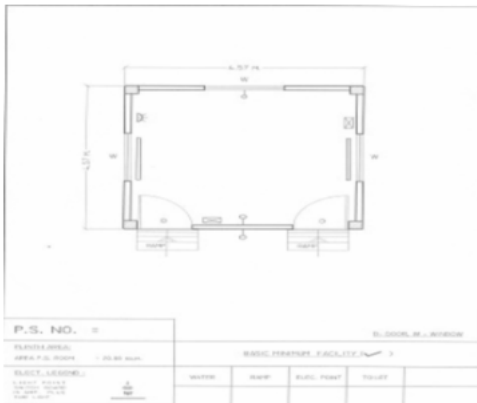

নিৰ্বাচক পঞ্জীয়ন বিষয়াৰ স্বাক্ষৰ

Nazri Naksha

Google Map View

Polling Station Building Front View

ভোটগ্ৰহন কেন্দ্ৰৰ সন্মুখৰ দৃশ্য

Cad View

Key MAP View

1 নাম : শয়্যৰি ভূমিজ অন্যান্য: সঞ্জিত মুৰা ঘৰ নং : 6 বয়স : 67 লিঙ্গ : মহিলা	CZH0557595 ফটো উপলব্ধ	2 নাম : পিংকী নায়ক পিতাৰ নাম: উপেন নায়ক ঘৰ নং : 11 বয়স : 22 লিঙ্গ : মহিলা	CZH1493584 ফটো উপলব্ধ	3 নাম : লক্ষ্মীমণি কৰ্মকাৰ অন্যান্য: মিয়া ঘৰ নং : 35 বয়স : 64 লিঙ্গ : মহিলা	CZH0557314 ফটো উপলব্ধ
4 নাম : সুকুমাৰী বৰাইক স্বামীৰ নাম: ৰাজকুমাৰ বৰাইক ঘৰ নং : 54 বয়স : 25 লিঙ্গ : মহিলা	CZH1142934 ফটো উপলব্ধ	5 নাম : আলিশা নায়ক পিতাৰ নাম: মোহিপাল নায়ক ঘৰ নং : 65 বয়স : 23 লিঙ্গ : মহিলা	CZH0550715 ফটো উপলব্ধ	6 নাম : লক্ষী নায়ক স্বামীৰ নাম: মনু নায়ক ঘৰ নং : 163খ বয়স : 42 লিঙ্গ : মহিলা	CZH0138339 ফটো উপলব্ধ
7 নাম : সাবিত্ৰী নায়ক পিতাৰ নাম: লালধৰ নায়ক ঘৰ নং : 290ক বয়স : 56 লিঙ্গ : মহিলা	CZH1433358 ফটো উপলব্ধ	8 নাম : কৃষ্ণ নায়ক মাতৃৰ নাম: সাবিত্ৰী নায়ক ঘৰ নং : 290ক বয়স : 31 লিঙ্গ : পুৰুষ	CZH1728105 ফটো উপলব্ধ	9 নাম : অন্জলি নায়ক পিতাৰ নাম: লালধৰ নায়ক ঘৰ নং : 290ক বয়স : 29 লিঙ্গ : মহিলা	CZH1433325 ফটো উপলব্ধ
10 নাম : চিৰা নায়ক পিতাৰ নাম: আজিত নায়ক ঘৰ নং : 415 বয়স : 24 লিঙ্গ : পুৰুষ	CZH1181049 ফটো উপলব্ধ	11 নাম : ৰান্ধোবা মাহেলী পিতাৰ নাম: লক্ষীৰাম ঘৰ নং : 890 বয়স : 52 লিঙ্গ : পুৰুষ	CZH1424573 ফটো উপলব্ধ	12 নাম : আশামনী স্বামীৰ নাম: ৰান্ধোবা ঘৰ নং : 890 বয়স : 46 লিঙ্গ : মহিলা	CZH1424584 ফটো উপলব্ধ
# 13 নাম : দুৰ্গা মনি নায়ক স্বামীৰ নাম: নিমাল ঘৰ নং : 891 বয়স : 74 লিঙ্গ : মহিলা	CZH1424595 ফটো উপলব্ধ	14 নাম : কমলা নায়ক স্বামীৰ নাম: নৰ ঘৰ নং : 891 বয়স : 74 লিঙ্গ : মহিলা	CZH1424642 ফটো উপলব্ধ	15 নাম : কুণ্ডল নায়ক পিতাৰ নাম: নিমাল ঘৰ নং : 891 বয়স : 52 লিঙ্গ : পুৰুষ	CZH1424620 ফটো উপলব্ধ
16 নাম : বিৰচি নায়ক স্বামীৰ নাম: নিমায় ঘৰ নং : 891 বয়স : 51 লিঙ্গ : মহিলা	CZH1424619 ফটো উপলব্ধ	17 নাম : মামণী নায়ক স্বামীৰ নাম: কুন্তুণ ঘৰ নং : 891 বয়স : 50 লিঙ্গ : মহিলা	CZH1424631 ফটো উপলব্ধ	18 নাম : বিনোদ নায়ক পিতাৰ নাম: নিময় নায়ক ঘৰ নং : 891 বয়স : 36 লিঙ্গ : পুৰুষ	CZH1728161 ফটো উপলব্ধ
19 নাম : অৰ্জুন নায়ক পিতাৰ নাম: নিমাই নায়ক ঘৰ নং : 471 বয়স : 27 লিঙ্গ : পুৰুষ	CZH1173137 ফটো উপলব্ধ	20 নাম : পিংকী নায়ক স্বামীৰ নাম: বিনোদ নায়ক ঘৰ নং : 471 বয়স : 25 লিঙ্গ : মহিলা	SEW0002881 ফটো উপলব্ধ	21 নাম : বিনা নায়ক পিতাৰ নাম: চুকৰা ভূঞা ঘৰ নং : 471 বয়স : 23 লিঙ্গ : মহিলা	CZH1181189 ফটো উপলব্ধ
22 নাম : কৰেন নায়ক পিতাৰ নাম: নিমাই নায়ক ঘৰ নং : 471 বয়স : 20 লিঙ্গ : পুৰুষ	SEW0093013 ফটো উপলব্ধ	23 নাম : চন্দ্ৰ নায়ক পিতাৰ নাম: প্ৰদীপ নায়ক ঘৰ নং : 892 বয়স : 59 লিঙ্গ : পুৰুষ	CZH1424653 ফটো উপলব্ধ	24 নাম : বিনা স্বামীৰ নাম: চম্বো ঘৰ নং : 892 বয়স : 54 লিঙ্গ : মহিলা	CZH1424664 ফটো উপলব্ধ
25 নাম : জেৰিনা নায়ক স্বামীৰ নাম: ৰতন নায়ক ঘৰ নং : 892 বয়স : 36 লিঙ্গ : মহিলা	CZH1433212 ফটো উপলব্ধ	26 নাম : ৰতন নায়ক পিতাৰ নাম: চন্দ্ৰো নায়ক ঘৰ নং : 892 বয়স : 34 লিঙ্গ : পুৰুষ	CZH1430735 ফটো উপলব্ধ	27 নাম : সত্য স্বামীৰ নাম: সুমন ঘৰ নং : 893 বয়স : 39 লিঙ্গ : মহিলা	CZH1424697 ফটো উপলব্ধ
28 নাম : ৰিতা পিতাৰ নাম: দিপক ঘৰ নং : 893 বয়স : 38 লিঙ্গ : মহিলা	CZH1424700 ফটো উপলব্ধ	29 নাম : ৰাখী নায়ক স্বামীৰ নাম: ৰঞ্জিত নায়ক ঘৰ নং : 473 বয়স : 30 লিঙ্গ : মহিলা	SEW0002915 ফটো উপলব্ধ	30 নাম : ৰঞ্জিত নায়ক পিতাৰ নাম: দীপক নায়ক ঘৰ নং : 473 বয়স : 29 লিঙ্গ : পুৰুষ	CZH0482083 ফটো উপলব্ধ