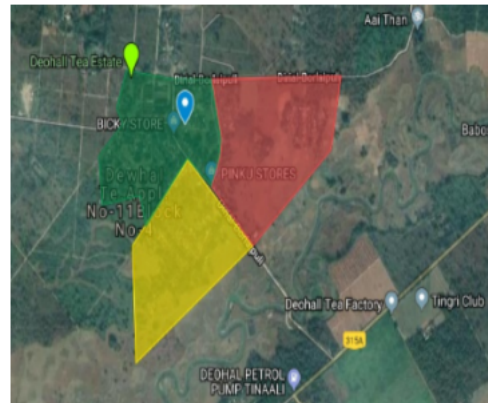

Key MAP View