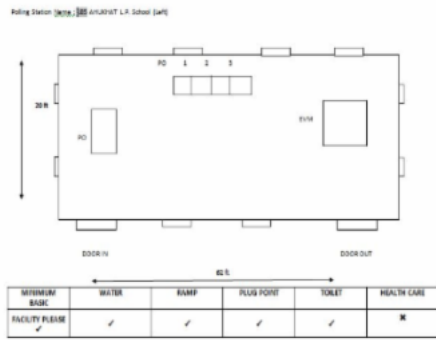

নিৰ্বাচক পঞ্জীয়ন বিষয়াৰ স্বাক্ষৰ

Nazri Naksha

Google Map View

Polling Station Building Front View

ভোটগ্ৰহন কেন্দ্ৰৰ সন্মুখৰ দৃশ্য

Cad View

Key MAP View

|  |                          |  |                          |  |                          |
|--|--------------------------|--|--------------------------|--|--------------------------|
| 1<br>নাম : মান্ধী বৰুৱা<br>পিতাৰ নাম: বিভূতি বৰুৱা<br>ঘৰ নং : 01<br>বয়স : 40 লিঙ্গ : মহিলা      | JXP1819007<br>ফটো উপলব্ধ | 2<br>নাম : চৰিনা কোঁৱৰ<br>পিতাৰ নাম: দেৱাজিৎ কোঁৱৰ<br>ঘৰ নং : 1গ<br>বয়স : 28 লিঙ্গ : মহিলা        | JXP0476861<br>ফটো উপলব্ধ | 3<br>নাম : দেৱজিৎ কোঁৱৰ<br>পিতাৰ নাম: প্ৰতাপ কোঁৱৰ<br>ঘৰ নং : 1গ<br>বয়স : 28 লিঙ্গ : পুৰুষ      | JXP0476788<br>ফটো উপলব্ধ |
| E<br>4<br>নাম : জিতেন কোঁৱৰ<br>পিতাৰ নাম: লবকৃষ্ণ কোঁৱৰ<br>ঘৰ নং : 1ক<br>বয়স : 50 লিঙ্গ : পুৰুষ | JXP1814568<br>ফটো উপলব্ধ | 5<br>নাম : ৰতন কোঁৱৰ<br>পিতাৰ নাম: লবকৃষ্ণ কোঁৱৰ<br>ঘৰ নং : 1খ<br>বয়স : 39 লিঙ্গ : পুৰুষ          | JXP1814580<br>ফটো উপলব্ধ | 6<br>নাম : কিশোৰ মাৰি<br>পিতাৰ নাম: বোচকা মাৰি<br>ঘৰ নং : 2<br>বয়স : 50 লিঙ্গ : পুৰুষ           | JXP1814615<br>ফটো উপলব্ধ |
| 7<br>নাম : চনাৰাম মাৰী<br>পিতাৰ নাম: বোচকা মাৰি<br>ঘৰ নং : 2<br>বয়স : 41 লিঙ্গ : পুৰুষ          | JXP1814626<br>ফটো উপলব্ধ | 8<br>নাম : সীতামনি মাৰি<br>পিতাৰ নাম: বোচকা মাৰি<br>ঘৰ নং : 2<br>বয়স : 39 লিঙ্গ : পুৰুষ           | JXP1814637<br>ফটো উপলব্ধ | 9<br>নাম : বিশাল মাৰ্দি<br>পিতাৰ নাম: চনাৰাম মাৰ্দি<br>ঘৰ নং : 2<br>বয়স : 33 লিঙ্গ : পুৰুষ      | JXP0102335<br>ফটো উপলব্ধ |
| 10<br>নাম : ৰামকৃষ্ণ মাৰ্দি<br>পিতাৰ নাম: চনাৰাম মাৰ্দি<br>ঘৰ নং : 2<br>বয়স : 32 লিঙ্গ : পুৰুষ  | JXP0102251<br>ফটো উপলব্ধ | 11<br>নাম : সঞ্জীৱ বেচৰা<br>পিতাৰ নাম: কিশোৰ বেচৰা<br>ঘৰ নং : 2<br>বয়স : 31 লিঙ্গ : পুৰুষ         | JXP0213397<br>ফটো উপলব্ধ | 12<br>নাম : অনিতা বেচৰা<br>স্বামীৰ নাম: সঞ্জীৱ বেচৰা<br>ঘৰ নং : 2<br>বয়স : 31 লিঙ্গ : মহিলা     | JXP1137231<br>ফটো উপলব্ধ |
| 13<br>নাম : সুমো বৰুৱা<br>পিতাৰ নাম: বিপুল বৰুৱা<br>ঘৰ নং : 2<br>বয়স : 31 লিঙ্গ : পুৰুষ         | SEW0024901<br>ফটো উপলব্ধ | 14<br>নাম : সঞ্জয় বেচৰা<br>পিতাৰ নাম: কিশোৰ বেচৰা<br>ঘৰ নং : 2<br>বয়স : 29 লিঙ্গ : পুৰুষ         | JXP0213595<br>ফটো উপলব্ধ | 15<br>নাম : চনিয়া মাৰ্দি<br>পিতাৰ নাম: চনাৰাম মাৰ্দি<br>ঘৰ নং : 2<br>বয়স : 28 লিঙ্গ : পুৰুষ    | JXP0102392<br>ফটো উপলব্ধ |
| 16<br>নাম : অহৈল্যা মাৰি<br>পিতাৰ নাম: বোচকা মাৰি<br>ঘৰ নং : 2ক<br>বয়স : 50 লিঙ্গ : মহিলা       | JXP1814660<br>ফটো উপলব্ধ | 17<br>নাম : অনিতা কোঁৱৰ<br>স্বামীৰ নাম: কমল কোঁৱৰ<br>ঘৰ নং : 3<br>বয়স : 47 লিঙ্গ : মহিলা          | JXP1814682<br>ফটো উপলব্ধ | 18<br>নাম : কিচনলাল কোঁৱৰ<br>মাতৃৰ নাম: অনিতা কোঁৱৰ<br>ঘৰ নং : 3<br>বয়স : 24 লিঙ্গ : পুৰুষ      | JXP0448043<br>ফটো উপলব্ধ |
| 19<br>নাম : মামনী কোঁৱৰ<br>মাতৃৰ নাম: অনিতা কোঁৱৰ<br>ঘৰ নং : 3<br>বয়স : 23 লিঙ্গ : মহিলা        | JXP0447755<br>ফটো উপলব্ধ | 20<br>নাম : মহেশ্বৰ কোঁৱৰ<br>পিতাৰ নাম: হৰেণ কোঁৱৰ<br>ঘৰ নং : 3ক<br>বয়স : 28 লিঙ্গ : পুৰুষ        | JXP0102681<br>ফটো উপলব্ধ | 21<br>নাম : চুবানী কোঁৱৰ<br>স্বামীৰ নাম: মহেশ্বৰ কোঁৱৰ<br>ঘৰ নং : 3ক<br>বয়স : 28 লিঙ্গ : মহিলা  | JXP1136555<br>ফটো উপলব্ধ |
| 22<br>নাম : ভবেন কোঁৱৰ<br>পিতাৰ নাম: হৰেণ কোঁৱৰ<br>ঘৰ নং : 3ক<br>বয়স : 22 লিঙ্গ : পুৰুষ         | JXP1136001<br>ফটো উপলব্ধ | 23<br>নাম : কাঞ্চন কোঁৱৰ<br>পিতাৰ নাম: কমল কোঁৱৰ<br>ঘৰ নং : 3ক<br>বয়স : 22 লিঙ্গ : পুৰুষ          | JXP1137934<br>ফটো উপলব্ধ | 24<br>নাম : গায়ত্ৰী কোঁৱৰ<br>স্বামীৰ নাম: বিষ্ণু কোঁৱৰ<br>ঘৰ নং : 3ক<br>বয়স : 36 লিঙ্গ : মহিলা | JXP1135912<br>ফটো উপলব্ধ |
| 25<br>নাম : দিপিকা কোঁৱৰ<br>স্বামীৰ নাম: মহেশ্বৰ কোঁৱৰ<br>ঘৰ নং : 3খ<br>বয়স : 31 লিঙ্গ : মহিলা  | JXP0240499<br>ফটো উপলব্ধ | 26<br>নাম : দলী তাঁতী কোঁৱৰ<br>স্বামীৰ নাম: মহেশ্বৰ কোঁৱৰ<br>ঘৰ নং : 3খ<br>বয়স : 28 লিঙ্গ : মহিলা | JXP0102210<br>ফটো উপলব্ধ | 27<br>নাম : মঞ্জু কোঁৱৰ<br>স্বামীৰ নাম: হৰেণ কোঁৱৰ<br>ঘৰ নং : 3খ<br>বয়স : 44 লিঙ্গ : মহিলা      | JXP1814706<br>ফটো উপলব্ধ |
| 28<br>নাম : মহেশ্বৰ কোঁৱৰ<br>পিতাৰ নাম: কৰ্ণ কোঁৱৰ<br>ঘৰ নং : 3খ<br>বয়স : 42 লিঙ্গ : পুৰুষ      | JXP1814717<br>ফটো উপলব্ধ | 29<br>নাম : বিষ্ণু কোঁৱৰ<br>পিতাৰ নাম: কৰ্ণ কোঁৱৰ<br>ঘৰ নং : 3খ<br>বয়স : 39 লিঙ্গ : পুৰুষ         | JXP1814728<br>ফটো উপলব্ধ | 30<br>নাম : মৌৰিমা শইকীয়া<br>পিতাৰ নাম: নগেন শইকীয়া<br>ঘৰ নং : 4<br>বয়স : 21 লিঙ্গ : মহিলা    | SEW0019539<br>ফটো উপলব্ধ |