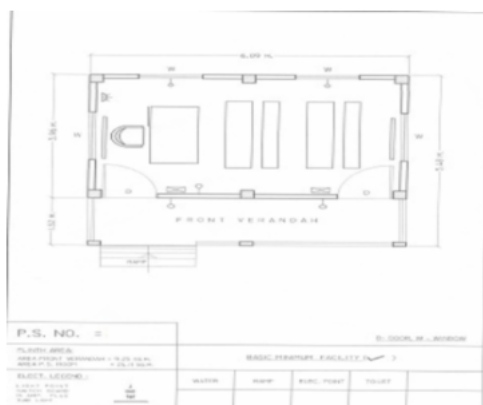

নিৰ্বাচক পঞ্জীয়ন বিষয়াৰ স্বাক্ষৰ

Nazri Naksha

Google Map View

Polling Station Building Front View

ভোটগ্ৰহন কেন্দ্ৰৰ সন্মুখৰ দৃশ্য

Cad View

Key MAP View

1 নাম : সুভম কুমাৰ শৰ্মা পিতাৰ নাম: বিজয় কুমাৰ শৰ্মা শৰ্মা ঘৰ নং : 1 বয়স : 23 লিঙ্গ : পুৰুষ	SEW0095919 ফটো উপলব্ধ	2 নাম : জাহ্নবী তামুলি মাতৃৰ নাম: পপী তামুলি ঘৰ নং : 2 বয়স : 22 লিঙ্গ : মহিলা	CZH1546092 ফটো উপলব্ধ	# 3 নাম : লিপি চুতীয়া কাকতি স্বামীৰ নাম: জনাদন কাকতি ঘৰ নং : 2 বয়স : 23 লিঙ্গ : মহিলা	SEW0013524 ফটো উপলব্ধ
4 নাম : ভবেন ডেকা পিতাৰ নাম: অশ্বিনী ডেকা ঘৰ নং : 3 বয়স : 36 লিঙ্গ : পুৰুষ	CZH1534583 ফটো উপলব্ধ	5 নাম : বিতপন কাকতি পিতাৰ নাম: মহেশ কাকতি ঘৰ নং : 3 বয়স : 33 লিঙ্গ : পুৰুষ	CZH1534594 ফটো উপলব্ধ	6 নাম : প্ৰিয়ংকা ডেকা স্বামীৰ নাম: জুনাট ডেকা ঘৰ নং : 04 বয়স : 35 লিঙ্গ : মহিলা	CZH1454024 ফটো উপলব্ধ
7 নাম : ললিত কুমাৰ বৰুৱা পিতাৰ নাম: ভবেন্দ্র বৰুৱা ঘৰ নং : 5 বয়স : 78 লিঙ্গ : পুৰুষ	KZL9041003 ফটো উপলব্ধ	8 নাম : ময়ূৰী দেবী স্বামীৰ নাম: দেবজিত বৰুৱা ঘৰ নং : 5 বয়স : 41 লিঙ্গ : মহিলা	DQT3342685 ফটো উপলব্ধ	9 নাম : পাৰ্থজিত বৰুৱা পিতাৰ নাম: ললিত কুমাৰ বৰুৱা ঘৰ নং : 5 বয়স : 36 লিঙ্গ : পুৰুষ	KZL9043430 ফটো উপলব্ধ
10 নাম : শান্তনু ডেকা পিতাৰ নাম: হৰেকৃষ্ণ ডেকা ঘৰ নং : 5 বয়স : 29 লিঙ্গ : পুৰুষ	CZH0127928 ফটো উপলব্ধ	11 নাম : নুৰ হাচনা হাজৰিকা পিতাৰ নাম: মুহিবৰ বহমান হাজৰিকা ঘৰ নং : 6 বয়স : 25 লিঙ্গ : মহিলা	CZH0333039 ফটো উপলব্ধ	12 নাম : মানস কুমাৰ দত্ত পিতাৰ নাম: অনীল কুমাৰ দত্ত ঘৰ নং : 9 বয়স : 37 লিঙ্গ : পুৰুষ	CZH0372961 ফটো উপলব্ধ
13 নাম : মানস জ্যোতি ফুকন পিতাৰ নাম: পদুম ফুকন ঘৰ নং : 8 বয়স : 32 লিঙ্গ : পুৰুষ	CZH1534629 ফটো উপলব্ধ	14 নাম : অক্ষয় জ্যোতি ফুকন পিতাৰ নাম: কুসুম ফুকন ঘৰ নং : 8 বয়স : 28 লিঙ্গ : পুৰুষ	CZH0333047 ফটো উপলব্ধ	15 নাম : অমৃত কুমাৰ গগৈ পিতাৰ নাম: কিশোৰ কুমাৰ গগৈ ঘৰ নং : 9 বয়স : 39 লিঙ্গ : পুৰুষ	CZH1534641 ফটো উপলব্ধ
16 নাম : পল্লবীতা আচাৰ্য স্বামীৰ নাম: বিৰাজ আচাৰ্য ঘৰ নং : 11 বয়স : 46 লিঙ্গ : মহিলা	CZH1419241 ফটো উপলব্ধ	17 নাম : অৰিনাশ দত্ত পিতাৰ নাম: অঞ্জন দত্ত ঘৰ নং : 16 বয়স : 35 লিঙ্গ : পুৰুষ	CZH1534685 ফটো উপলব্ধ	18 নাম : ৰোহিত হাজৰিকা পিতাৰ নাম: অনন্ত হাজৰিকা ঘৰ নং : 19 বয়স : 22 লিঙ্গ : পুৰুষ	CZH1514140 ফটো উপলব্ধ
19 নাম : উতপল ডেকা পিতাৰ নাম: নৱ ডেকা ঘৰ নং : 21 বয়স : 27 লিঙ্গ : পুৰুষ	CZH0223354 ফটো উপলব্ধ	20 নাম : পাপৰি ডেকা স্বামীৰ নাম: উতপল ডেকা ঘৰ নং : 21 বয়স : 24 লিঙ্গ : মহিলা	SEW0135129 ফটো উপলব্ধ	21 নাম : ভবেন ঠাকুৰীয়া মাতৃৰ নাম: দিলিপ ঠাকুৰীয়া ঘৰ নং : 20 বয়স : 31 লিঙ্গ : পুৰুষ	CZH0067975 ফটো উপলব্ধ
22 নাম : গিনিতা ঠাকুৰীয়া পিতাৰ নাম: দিলিপ ঠাকুৰীয়া ঘৰ নং : 23 বয়স : 21 লিঙ্গ : মহিলা	CZH1773944 ফটো উপলব্ধ	# 23 নাম : চুমকী ভট্টাচাৰ্য্য কাকতি স্বামীৰ নাম: পঙ্কজ কাকতি ঘৰ নং : 25 বয়স : 42 লিঙ্গ : মহিলা	CZH1534709 ফটো উপলব্ধ	# 24 নাম : তৃষ্ণা বৰুৱা কাকতি স্বামীৰ নাম: ৰানা কাকতি ঘৰ নং : 25 বয়স : 41 লিঙ্গ : মহিলা	CZH1534696 ফটো উপলব্ধ
25 নাম : প্ৰাচী দত্ত পিতাৰ নাম: দেবজিত দত্ত ঘৰ নং : 25 বয়স : 23 লিঙ্গ : মহিলা	CZH0580076 ফটো উপলব্ধ	26 নাম : বৰ্ণা বৰুৱা স্বামীৰ নাম: দিব্যজ্যোতি বৰুৱা ঘৰ নং : 27 বয়স : 46 লিঙ্গ : মহিলা	CZH0457036 ফটো উপলব্ধ	27 নাম : জ্যোতি প্লাবন বৰুয়া পিতাৰ নাম: অভিজিত বৰুয়া ঘৰ নং : 27 ক বয়স : 25 লিঙ্গ : পুৰুষ	CZH0453522 ফটো উপলব্ধ
28 নাম : অভয় শাহ পিতাৰ নাম: ৰাজু শাহ ঘৰ নং : 27 বয়স : 22 লিঙ্গ : পুৰুষ	CZH1468644 ফটো উপলব্ধ	29 নাম : ফুলন ভূঞা পিতাৰ নাম: ৰত্নেশ্বৰ ভূঞা ঘৰ নং : 29 বয়স : 33 লিঙ্গ : মহিলা	CZH1534721 ফটো উপলব্ধ	30 নাম : তৰণ চন্দ্ৰ শইকীয়া পিতাৰ নাম: প্ৰেমেশ্বৰ শইকীয়া ঘৰ নং : 30 বয়স : 70 লিঙ্গ : পুৰুষ	CZH1534732 ফটো উপলব্ধ