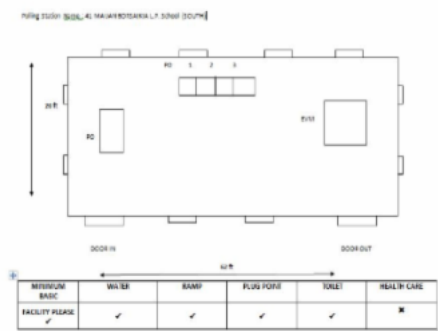

নিৰ্বাচক পঞ্জীয়ন বিষয়াৰ স্বাক্ষৰ

Nazri Naksha

Google Map View

Polling Station Building Front View

ভোটগ্ৰহন কেন্দ্ৰৰ সন্মুখৰ দৃশ্য

Cad View

Key MAP View

1 নাম : সত্য ভামা দেবী স্বামীৰ নাম: ৰাজেন্দ্ৰ যাদব ঘৰ নং : 1 বয়স : 51 লিঙ্গ : মহিলা	CLC3934596 ফটো উপলব্ধ	2 নাম : ললিতা যাদৱ স্বামীৰ নাম: মনোজ যাদৱ ঘৰ নং : 1 বয়স : 29 লিঙ্গ : মহিলা	XXD0140442 ফটো উপলব্ধ	3 নাম : মনোজ যাদব পিতাৰ নাম: ৰাজেন্দ্ৰ যাদব ঘৰ নং : 1 বয়স : 28 লিঙ্গ : পুৰুষ	CLC0000646 ফটো উপলব্ধ
4 নাম : ৰাম নিবাস যাদব পিতাৰ নাম: ৰাজেন্দ্ৰ যাদব ঘৰ নং : 1 বয়স : 23 লিঙ্গ : পুৰুষ	CLC0368621 ফটো উপলব্ধ	5 নাম : চম্পা দেৱী স্বামীৰ নাম: মনিজৰ যাদব ঘৰ নং : 2 বয়স : 61 লিঙ্গ : মহিলা	CLC3934610 ফটো উপলব্ধ	6 নাম : জুগেশ যাদব পিতাৰ নাম: মনিজৰ যাদব ঘৰ নং : 2 বয়স : 38 লিঙ্গ : পুৰুষ	CLC3934621 ফটো উপলব্ধ
7 নাম : কাঞ্চন যাদৱ স্বামীৰ নাম: যোগেশ যাদৱ ঘৰ নং : 2 বয়স : 35 লিঙ্গ : মহিলা	CLC3934632 ফটো উপলব্ধ	8 নাম : দিনেশ যাদৱ পিতাৰ নাম: মনিজৰ যাদৱ ঘৰ নং : 2 বয়স : 33 লিঙ্গ : পুৰুষ	CLC3934643 ফটো উপলব্ধ	9 নাম : চন্দা যাদব স্বামীৰ নাম: দিনেশ যাদৱ ঘৰ নং : 2 বয়স : 26 লিঙ্গ : মহিলা	CLC1701291 ফটো উপলব্ধ
10 নাম : মুক্তিনাথ যাদব পিতাৰ নাম: বশিষ্ঠ যাদব ঘৰ নং : 3 বয়স : 45 লিঙ্গ : পুৰুষ	CLC3934654 ফটো উপলব্ধ	11 নাম : গুঞ্জা যাদব স্বামীৰ নাম: মুক্তিনাথ যাদব ঘৰ নং : 3 বয়স : 34 লিঙ্গ : মহিলা	CLC3934665 ফটো উপলব্ধ	S 12 নাম : ৰিমজিম বাউৰী পিতাৰ নাম: শামসুন্দৰ বাউৰী ঘৰ নং : 3 বয়স : 22 লিঙ্গ : মহিলা	CLC1701507 ফটো উপলব্ধ
13 নাম : ৰামাধাৰ যাদব পিতাৰ নাম: পতিৰাম যাদব ঘৰ নং : 8 বয়স : 50 লিঙ্গ : পুৰুষ	CLC3934676 ফটো উপলব্ধ	14 নাম : লীলা যাদব স্বামীৰ নাম: ৰামাধাৰ যাদব ঘৰ নং : 8 বয়স : 45 লিঙ্গ : মহিলা	CLC3934687 ফটো উপলব্ধ	15 নাম : সন্দীপ যাদৱ পিতাৰ নাম: ৰামাধাৰ যাদৱ ঘৰ নং : 4 বয়স : 24 লিঙ্গ : পুৰুষ	XXD0008912 ফটো উপলব্ধ
16 নাম : মনসা যাদৱ পিতাৰ নাম: ৰামাধাৰ যাদৱ ঘৰ নং : 4 বয়স : 20 লিঙ্গ : মহিলা	XXD0005991 ফটো উপলব্ধ	17 নাম : কৌশীলায়া যাদৱ স্বামীৰ নাম: সন্দীপ যাদৱ ঘৰ নং : 4 বয়স : 20 লিঙ্গ : মহিলা	XXD0140384 ফটো উপলব্ধ	18 নাম : হংসৰাজ যাদব পিতাৰ নাম: মৰজাদ যাদব ঘৰ নং : 5 বয়স : 56 লিঙ্গ : পুৰুষ	CLC3934712 ফটো উপলব্ধ
# 19 নাম : শান্তি যাদব স্বামীৰ নাম: হংসৰাজ যাদব ঘৰ নং : 5 বয়স : 51 লিঙ্গ : মহিলা	CLC3934723 ফটো উপলব্ধ	20 নাম : কিশনা যাদৱ পিতাৰ নাম: হংসৰাজ যাদৱ ঘৰ নং : 5 বয়স : 28 লিঙ্গ : পুৰুষ	CLC0216358 ফটো উপলব্ধ	21 নাম : পূজা যাদৱ স্বামীৰ নাম: কৃষ্ণ যাদৱ ঘৰ নং : 5 বয়স : 26 লিঙ্গ : মহিলা	XXD0009530 ফটো উপলব্ধ
S 22 নাম : অঞ্জু যাদৱ পিতাৰ নাম: হংসৰাজ যাদৱ ঘৰ নং : 5 বয়স : 22 লিঙ্গ : মহিলা	XXD0009548 ফটো উপলব্ধ	23 নাম : ৰামলাল যাদব পিতাৰ নাম: মৰজাদ যাদব ঘৰ নং : 6 বয়স : 51 লিঙ্গ : পুৰুষ	CLC3934756 ফটো উপলব্ধ	# 24 নাম : জীৰা যাদব স্বামীৰ নাম: ৰামলাল যাদব ঘৰ নং : 6 বয়স : 46 লিঙ্গ : মহিলা	CLC3934745 ফটো উপলব্ধ
25 নাম : ছন্দন যাদব পিতাৰ নাম: ৰাম লাল যাদব ঘৰ নং : 6 বয়স : 31 লিঙ্গ : পুৰুষ	CLC3943166 ফটো উপলব্ধ	26 নাম : ৰাজেশ যাদৱ পিতাৰ নাম: ৰামলাল যাদৱ ঘৰ নং : 6 বয়স : 30 লিঙ্গ : পুৰুষ	CLC1637725 ফটো উপলব্ধ	27 নাম : ৰাকিল যাদৱ পিতাৰ নাম: ৰামলাল যাদৱ ঘৰ নং : 6 বয়স : 21 লিঙ্গ : পুৰুষ	XXD0139014 ফটো উপলব্ধ
28 নাম : মুনিব যাদৱ পিতাৰ নাম: ৰামলাল যাদৱ ঘৰ নং : 6 বয়স : 21 লিঙ্গ : পুৰুষ	XXD0139022 ফটো উপলব্ধ	29 নাম : শিবকুমাৰ যাদৱ পিতাৰ নাম: বিহাৰী যাদৱ ঘৰ নং : 9 বয়স : 66 লিঙ্গ : পুৰুষ	CLC3934767 ফটো উপলব্ধ	30 নাম : ৰামদৰ্শ যাদব পিতাৰ নাম: শিবকুমাৰ যাদব ঘৰ নং : 9 বয়স : 46 লিঙ্গ : পুৰুষ	CLC3934789 ফটো উপলব্ধ