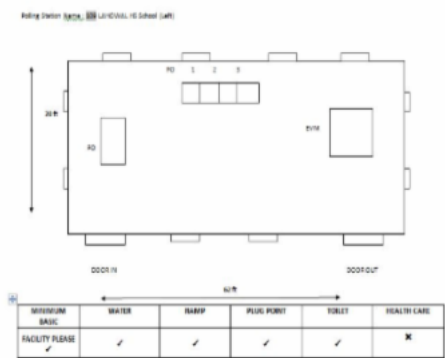

নিৰ্বাচক পঞ্জীয়ন বিষয়াৰ স্বাক্ষৰ

Nazri Naksha

Google Map View

Polling Station Building Front View

ভোটগ্ৰহন কেন্দ্ৰৰ সন্মুখৰ দৃশ্য

Cad View

Key MAP View

1 নাম : আদিত বৰুৱা পিতাৰ নাম: লোফিটনংট ভোলা বৰুৱা ঘৰ নং : 1 বয়স : 26 লিঙ্গ : পুৰুষ	XXD0134601 ফটো উপলব্ধ	2 নাম : মেৰি গগৈ স্বামীৰ নাম: হেমন্ত গগৈ ঘৰ নং : 18 বয়স : 40 লিঙ্গ : মহিলা	HKQ0588020 ফটো উপলব্ধ	3 নাম : জ্বিতাৰা বৰপাত্ৰ পিতাৰ নাম: কমল বৰপাত্ৰ ঘৰ নং : 20 বয়স : 22 লিঙ্গ : মহিলা	HKQ3589652 ফটো উপলব্ধ
4 নাম : পুষ্পাঞ্জলী চুতীয়া স্বামীৰ নাম: ৰাজা চুতীয়া ঘৰ নং : 59 বয়স : 35 লিঙ্গ : মহিলা	HKQ0139329 ফটো উপলব্ধ	5 নাম : কবিৰত্ন গৌহাঁই পিতাৰ নাম: অৰুন গৌহাঁই ঘৰ নং : 62 বয়স : 22 লিঙ্গ : পুৰুষ	HKQ3589686 ফটো উপলব্ধ	6 নাম : পৰাগ গৌহাঁই পিতাৰ নাম: অতুল গৌহাঁই ঘৰ নং : ৮৭খ বয়স : 22 লিঙ্গ : পুৰুষ	HKQ3589678 ফটো উপলব্ধ
7 নাম : কল্যাণ গগৈ পিতাৰ নাম: পৰন গগৈ ঘৰ নং : 109 বয়স : 22 লিঙ্গ : পুৰুষ	HKQ3565959 ফটো উপলব্ধ	8 নাম : কৃষ্ণ বাহাদুৰ থাপা পিতাৰ নাম: জৰ্ন বাহাদুৰ থাপা ঘৰ নং : 117 বয়স : 33 লিঙ্গ : পুৰুষ	XXD0060392 ফটো উপলব্ধ	9 নাম : বলবীৰ সিং ফুল পিতাৰ নাম: গুজৰ সিং ফুল ঘৰ নং : 159 বয়স : 67 লিঙ্গ : পুৰুষ	HKQ1024595 ফটো উপলব্ধ
10 নাম : অমৰজিত কোঁৱৰ স্বামীৰ নাম: বলবীৰ সিং ফুল ঘৰ নং : 159 বয়স : 64 লিঙ্গ : মহিলা	HKQ1024608 ফটো উপলব্ধ	S 11 নাম : সীমৰত কোঁৱৰ ফুল পিতাৰ নাম: বলবীৰ সিং ফুল ঘৰ নং : 159 বয়স : 43 লিঙ্গ : মহিলা	HKQ1030484 ফটো উপলব্ধ	12 নাম : নিমৰত সিং ফুল পিতাৰ নাম: বলবীৰ সিং ফুল ঘৰ নং : 159 বয়স : 40 লিঙ্গ : পুৰুষ	HKQ1024619 ফটো উপলব্ধ
13 নাম : মনদীপ কোঁৱৰ ফুল স্বামীৰ নাম: নিমৰত সিং ফুল ঘৰ নং : 159 বয়স : 37 লিঙ্গ : মহিলা	HKQ1030473 ফটো উপলব্ধ	14 নাম : বিকি গগৈ পিতাৰ নাম: হেম গগৈ ঘৰ নং : 157 বয়স : 26 লিঙ্গ : পুৰুষ	HKQ0383331 ফটো উপলব্ধ	15 নাম : ৰামেশ্বৰ বাটৈ পিতাৰ নাম: জনকোঁ বাটৈ ঘৰ নং : 15৮ বয়স : 60 লিঙ্গ : পুৰুষ	HKQ1024620 ফটো উপলব্ধ
16 নাম : কেশব বাটৈ পিতাৰ নাম: জনকোঁ বাটৈ ঘৰ নং : 15৮ বয়স : 57 লিঙ্গ : পুৰুষ	HKQ1024642 ফটো উপলব্ধ	17 নাম : অঞ্জলী বাটৈ স্বামীৰ নাম: ৰামেশ্বৰ বাটৈ ঘৰ নং : 15৮ বয়স : 55 লিঙ্গ : মহিলা	HKQ1024631 ফটো উপলব্ধ	18 নাম : হৰি বাটৈ পিতাৰ নাম: ৰামেশ্বৰ বাটৈ ঘৰ নং : 15৮ বয়স : 36 লিঙ্গ : পুৰুষ	HKQ1024653 ফটো উপলব্ধ
S 19 নাম : যমুনা বাটৈ পিতাৰ নাম: ৰামেশ্বৰ বাটৈ ঘৰ নং : 15৮ বয়স : 81 লিঙ্গ : মহিলা	HKQ1030495 ফটো উপলব্ধ	20 নাম : বিজয় বাটৈ পিতাৰ নাম: কেশৱ বাটৈ ঘৰ নং : 15৮ বয়স : 29 লিঙ্গ : পুৰুষ	HKQ0156471 ফটো উপলব্ধ	21 নাম : পূৰ্ণিমা বাটৈ পিতাৰ নাম: ৰামেশ্বৰ বাটৈ ঘৰ নং : 15৮ বয়স : 27 লিঙ্গ : মহিলা	HKQ0382481 ফটো উপলব্ধ
22 নাম : পূজা বাটৈ পিতাৰ নাম: কেশৱ বাটৈ ঘৰ নং : 15৮ বয়স : 25 লিঙ্গ : মহিলা	HKQ0382507 ফটো উপলব্ধ	23 নাম : শংকৰ বাটৈ পিতাৰ নাম: ৰামেশ্বৰ বাটৈ ঘৰ নং : 15৮ বয়স : 25 লিঙ্গ : পুৰুষ	HKQ0382580 ফটো উপলব্ধ	24 নাম : অনু বাটৈ স্বামীৰ নাম: কেশব বাটৈ ঘৰ নং : 15৯ বয়স : 50 লিঙ্গ : মহিলা	HKQ1024664 ফটো উপলব্ধ
25 নাম : লীলাবতী বাটৈ স্বামীৰ নাম: শিবচৰণ বাটৈ ঘৰ নং : 160 বয়স : 49 লিঙ্গ : মহিলা	HKQ1024686 ফটো উপলব্ধ	26 নাম : পুষ্পা বাটৈ পিতাৰ নাম: মুন্না বাটৈ ঘৰ নং : 160 বয়স : 23 লিঙ্গ : মহিলা	XXD0149773 ফটো উপলব্ধ	27 নাম : দীপক বাটৈ পিতাৰ নাম: ৰামচৰণ বাটৈ ঘৰ নং : 161 বয়স : 42 লিঙ্গ : পুৰুষ	HKQ1024700 ফটো উপলব্ধ
S 28 নাম : অঞ্জলি বাটৈ পিতাৰ নাম: ৰামচৰণ বাটৈ ঘৰ নং : 161 বয়স : 89 লিঙ্গ : মহিলা	HKQ1024711 ফটো উপলব্ধ	29 নাম : পল্লবী তাকা বাটৈ স্বামীৰ নাম: দিপক বাটৈ ঘৰ নং : 161 বয়স : 37 লিঙ্গ : মহিলা	HKQ0392415 ফটো উপলব্ধ	30 নাম : পল্লবী বাটৈ মাতৃৰ নাম: ফলেশ্বৰী বাটৈ ঘৰ নং : 161 বয়স : 31 লিঙ্গ : মহিলা	HKQ1030508 ফটো উপলব্ধ