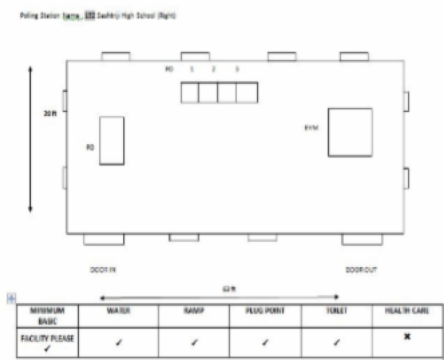

নিৰ্বাচক পঞ্জীয়ন বিষয়াৰ স্বাক্ষৰ

Nazri Naksha

Google Map View

Polling Station Building Front View

ভোটগ্ৰহন কেন্দ্ৰৰ সন্মুখৰ দৃশ্য

Cad View

Key MAP View

1 নাম : ক্ষীৰোদ ৰায় পিতাৰ নাম: হৰিদাস ৰায় ঘৰ নং : ১ বয়স : 60 লিঙ্গ : পুৰুষ	HKQ1434566 ফটো উপলব্ধ	2 নাম : বংগাণী ৰায় স্বামীৰ নাম: ক্ষীৰোদ ৰায় ঘৰ নং : ১ বয়স : 55 লিঙ্গ : মহিলা	HKQ1434577 ফটো উপলব্ধ	3 নাম : সুনীতা ৰায় পিতাৰ নাম: ক্ষীৰোদ ৰায় ঘৰ নং : ১ বয়স : 41 লিঙ্গ : মহিলা	HKQ1434588 ফটো উপলব্ধ
4 নাম : অনু ৰায় পিতাৰ নাম: ক্ষীৰোদ ৰায় ঘৰ নং : ১ বয়স : 39 লিঙ্গ : মহিলা	HKQ1434599 ফটো উপলব্ধ	5 নাম : সুমীতা ৰায় পিতাৰ নাম: ক্ষীৰোদ ৰায় ঘৰ নং : ১ বয়স : 37 লিঙ্গ : মহিলা	HKQ0000299 ফটো উপলব্ধ	6 নাম : ৰাজীৱ ৰায় পিতাৰ নাম: ক্ষীৰোদ ৰায় ঘৰ নং : ১ বয়স : 34 লিঙ্গ : পুৰুষ	HKQ0539981 ফটো উপলব্ধ
7 নাম : জাননী ৰায় স্বামীৰ নাম: ৰাজীৱ ৰায় ঘৰ নং : ১ বয়স : 33 লিঙ্গ : মহিলা	HKQ0000406 ফটো উপলব্ধ	8 নাম : ৰাহুল ৰায় পিতাৰ নাম: ক্ষীৰোদ ৰায় ঘৰ নং : ১ বয়স : 28 লিঙ্গ : পুৰুষ	HKQ0000646 ফটো উপলব্ধ	9 নাম : জনি মিজ পিতাৰ নাম: বিনোদ মিজ ঘৰ নং : ১ বয়স : 25 লিঙ্গ : পুৰুষ	HKQ0432054 ফটো উপলব্ধ
10 নাম : চুচমা মিজ স্বামীৰ নাম: জনী মিজ ঘৰ নং : ১ বয়স : 23 লিঙ্গ : মহিলা	HKQ1202910 ফটো উপলব্ধ	11 নাম : চুগীয়া উৰাং স্বামীৰ নাম: তিলেশ্বৰ উৰাং ঘৰ নং : ২ বয়স : 60 লিঙ্গ : মহিলা	HKQ1434613 ফটো উপলব্ধ	12 নাম : টুচিমনী উৰাং স্বামীৰ নাম: বাবলু উৰাং ঘৰ নং : ২ বয়স : 42 লিঙ্গ : মহিলা	HKQ1434635 ফটো উপলব্ধ
13 নাম : সঞ্জীৱ উৰাং পিতাৰ নাম: তিলেশ্বৰ উৰাং ঘৰ নং : ২ বয়স : 40 লিঙ্গ : পুৰুষ	HKQ1434646 ফটো উপলব্ধ	14 নাম : পুছ্ৰা উৰাং স্বামীৰ নাম: সঞ্জীৱ উৰাং ঘৰ নং : ২ বয়স : 38 লিঙ্গ : মহিলা	HKQ1434657 ফটো উপলব্ধ	S 15 নাম : ৰমেন উৰাং পিতাৰ নাম: তিলেশ্বৰ উৰাং ঘৰ নং : ২ বয়স : 37 লিঙ্গ : পুৰুষ	HKQ1434602 ফটো উপলব্ধ
16 নাম : মাৰচেল নায়ক মাতৃৰ নাম: চেৰোতিনা নায়ক ঘৰ নং : ২ বয়স : 31 লিঙ্গ : পুৰুষ	HKQ0257766 ফটো উপলব্ধ	17 নাম : মেৰি নায়ক স্বামীৰ নাম: মাৰচেল নায়ক ঘৰ নং : ০২ বয়স : 29 লিঙ্গ : মহিলা	HKQ0540781 ফটো উপলব্ধ	18 নাম : অভিজিত উৰাং মাতৃৰ নাম: বাবলু উৰাং ঘৰ নং : ২ বয়স : 22 লিঙ্গ : পুৰুষ	XXD0015818 ফটো উপলব্ধ
19 নাম : চমাৰি মুড়া স্বামীৰ নাম: বুদ্ধেশ্বৰ মুড়া ঘৰ নং : ৩ বয়স : 60 লিঙ্গ : মহিলা	HKQ1434668 ফটো উপলব্ধ	20 নাম : গনেশ মুড়া মাতৃৰ নাম: চমাৰি মুড়া ঘৰ নং : ৩ বয়স : 35 লিঙ্গ : পুৰুষ	HKQ0094268 ফটো উপলব্ধ	21 নাম : আপিতা মুড়া মাতৃৰ নাম: চমাৰি মুড়া ঘৰ নং : ৩ বয়স : 30 লিঙ্গ : মহিলা	HKQ1824517 ফটো উপলব্ধ
22 নাম : ৰাজ গড় পিতাৰ নাম: মাঠু গড় ঘৰ নং : ৩ বয়স : 24 লিঙ্গ : পুৰুষ	HKQ0489542 ফটো উপলব্ধ	23 নাম : অৰ্জুন কৰ্মকাৰ পিতাৰ নাম: ৰেংটা কৰ্মকাৰ ঘৰ নং : ৪ বয়স : 37 লিঙ্গ : পুৰুষ	HKQ0113837 ফটো উপলব্ধ	24 নাম : বৃধনি ভূমিজ স্বামীৰ নাম: নিমাই ভূমিজ ঘৰ নং : ৫ বয়স : 65 লিঙ্গ : মহিলা	HKQ1434715 ফটো উপলব্ধ
25 নাম : বিত্তা ভূমিজ মাতৃৰ নাম: বৃধনী ভূমিজ ঘৰ নং : ৫ বয়স : 37 লিঙ্গ : পুৰুষ	HKQ0130278 ফটো উপলব্ধ	26 নাম : চঞ্জীতা ভূমিজ স্বামীৰ নাম: বিত্তা ভূমিজ ঘৰ নং : ৫ বয়স : 32 লিঙ্গ : মহিলা	HKQ0581215 ফটো উপলব্ধ	S 27 নাম : অহল্যা মুড়া স্বামীৰ নাম: মংগী মুড়া ঘৰ নং : ৬ বয়স : 45 লিঙ্গ : মহিলা	HKQ1434748 ফটো উপলব্ধ
28 নাম : চকিলা মুড়া পিতাৰ নাম: মাংৰা মুড়া ঘৰ নং : ৬ বয়স : 41 লিঙ্গ : মহিলা	HKQ0142208 ফটো উপলব্ধ	29 নাম : মগেন মুড়া পিতাৰ নাম: মাংৰা মুড়া ঘৰ নং : ৬ বয়স : 37 লিঙ্গ : পুৰুষ	HKQ0142299 ফটো উপলব্ধ	30 নাম : মুনি মুড়া স্বামীৰ নাম: মগেন মুড়া ঘৰ নং : ৬ বয়স : 29 লিঙ্গ : মহিলা	HKQ0581207 ফটো উপলব্ধ