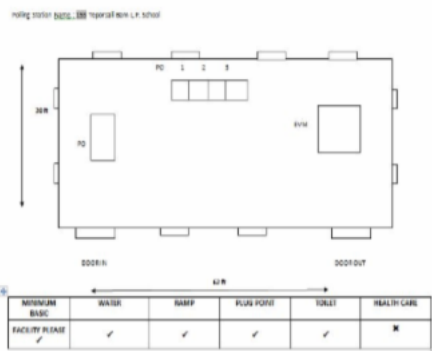

নিৰ্বাচক পঞ্জীয়ন বিষয়াৰ স্বাক্ষৰ

Nazri Naksha

Google Map View

Polling Station Building Front View

ভোটগ্ৰহন কেন্দ্ৰৰ সন্মুখৰ দৃশ্য

Cad View

Key MAP View

1 নাম : পৰশুৰাম মুড়া পিতাৰ নাম: পগ মুড়া ঘৰ নং : 0 বয়স : 66 লিঙ্গ : পুৰুষ	XXD0054353 ফটো উপলব্ধ	2 নাম : দুদুল গগৈ পিতাৰ নাম: কুলধৰ গগৈ ঘৰ নং : 1 বয়স : 50 লিঙ্গ : পুৰুষ	HKQ1444560 ফটো উপলব্ধ	3 নাম : জিনা গগৈ স্বামীৰ নাম: দুদুল গগৈ ঘৰ নং : 1 বয়স : 47 লিঙ্গ : মহিলা	HKQ1444571 ফটো উপলব্ধ
4 নাম : দিপালী গগৈ স্বামীৰ নাম: বুপম গগৈ ঘৰ নং : 1 বয়স : 24 লিঙ্গ : মহিলা	HKQ0497297 ফটো উপলব্ধ	5 নাম : বুপম গগৈ পিতাৰ নাম: দুদুল গগৈ ঘৰ নং : 1 বয়স : 24 লিঙ্গ : পুৰুষ	XXD0152389 ফটো উপলব্ধ	6 নাম : বিশ্বজিত বিশ্বাস পিতাৰ নাম: কৃষ্ণ বিশ্বাস ঘৰ নং : 2 বয়স : 50 লিঙ্গ : পুৰুষ	HKQ1444606 ফটো উপলব্ধ
7 নাম : চন্দ্ৰমা বিশ্বাস স্বামীৰ নাম: বিশ্বজিত বিশ্বাস ঘৰ নং : 2 বয়স : 47 লিঙ্গ : মহিলা	HKQ1444617 ফটো উপলব্ধ	8 নাম : দীপশিখা বিশ্বাস পিতাৰ নাম: বিশ্বজিত বিশ্বাস ঘৰ নং : 2 বয়স : 22 লিঙ্গ : মহিলা	XXD0018002 ফটো উপলব্ধ	9 নাম : মৌচম বিশ্বাস পিতাৰ নাম: বিশ্বজিত বিশ্বাস ঘৰ নং : 2 বয়স : 20 লিঙ্গ : পুৰুষ	XXD0093096 ফটো উপলব্ধ
10 নাম : কলেশ্বৰ মেছ পিতাৰ নাম: সবুকন মেছ ঘৰ নং : 3 বয়স : 58 লিঙ্গ : পুৰুষ	HKQ1444628 ফটো উপলব্ধ	11 নাম : ববী মেছ স্বামীৰ নাম: কলেশ্বৰ মেছ ঘৰ নং : 3 বয়স : 42 লিঙ্গ : মহিলা	HKQ0285098 ফটো উপলব্ধ	12 নাম : চুকুৰ মনী কৰ্মকাৰ পিতাৰ নাম: অভিৰাম কৰ্মকাৰ ঘৰ নং : 8 বয়স : 64 লিঙ্গ : মহিলা	HKQ1453094 ফটো উপলব্ধ
13 নাম : মাংৰা কৰ্মকাৰ পিতাৰ নাম: অভিৰাম কৰ্মকাৰ ঘৰ নং : 8 বয়স : 56 লিঙ্গ : পুৰুষ	HKQ1444640 ফটো উপলব্ধ	14 নাম : বচন কৰ্মকাৰ পিতাৰ নাম: মাংৰা কৰ্মকাৰ ঘৰ নং : 8 বয়স : 30 লিঙ্গ : পুৰুষ	HKQ1453050 ফটো উপলব্ধ	15 নাম : ৰাম কৰ্মকাৰ পিতাৰ নাম: খমা কৰ্মকাৰ ঘৰ নং : 5 বয়স : 59 লিঙ্গ : পুৰুষ	HKQ1444662 ফটো উপলব্ধ
16 নাম : বিনতি কৰ্মকাৰ স্বামীৰ নাম: ৰাম কৰ্মকাৰ ঘৰ নং : 5 বয়স : 54 লিঙ্গ : মহিলা	HKQ1444673 ফটো উপলব্ধ	17 নাম : জোছপিনা কৰ্মকাৰ স্বামীৰ নাম: ৰহন কৰ্মকাৰ ঘৰ নং : 5 বয়স : 35 লিঙ্গ : মহিলা	HKQ0538074 ফটো উপলব্ধ	18 নাম : ৰহিত কৰ্মকাৰ পিতাৰ নাম: ৰাম কৰ্মকাৰ ঘৰ নং : 5 বয়স : 33 লিঙ্গ : পুৰুষ	HKQ1824619 ফটো উপলব্ধ
19 নাম : ৰহন কৰ্মকাৰ পিতাৰ নাম: ৰাম কৰ্মকাৰ ঘৰ নং : 5 বয়স : 32 লিঙ্গ : পুৰুষ	HKQ0265652 ফটো উপলব্ধ	20 নাম : ফিলমিনা কৰ্মকাৰ স্বামীৰ নাম: ৰুহিত কৰ্মকাৰ ঘৰ নং : 5 বয়স : 33 লিঙ্গ : মহিলা	HKQ0426544 ফটো উপলব্ধ	21 নাম : মাৰিয়াম মুড়া স্বামীৰ নাম: চুনু মুড়া ঘৰ নং : 6 বয়স : 65 লিঙ্গ : মহিলা	HKQ1444695 ফটো উপলব্ধ
22 নাম : চুকুৰা মুড়া পিতাৰ নাম: চুনু মুড়া ঘৰ নং : 6 বয়স : 42 লিঙ্গ : পুৰুষ	HKQ1444708 ফটো উপলব্ধ	23 নাম : চাবিত্ৰী কুমাৰ মুড়া পিতাৰ নাম: বাবলু ব্ৰ ঘৰ নং : 6 বয়স : 36 লিঙ্গ : পুৰুষ	HKQ1452079 ফটো উপলব্ধ	24 নাম : বাবলু মুড়া পিতাৰ নাম: চুনু মুড়া ঘৰ নং : 6 বয়স : 35 লিঙ্গ : পুৰুষ	HKQ1452068 ফটো উপলব্ধ
25 নাম : ৰবিন মেছ পিতাৰ নাম: সবুকন মেছ ঘৰ নং : 9 বয়স : 55 লিঙ্গ : পুৰুষ	HKQ1444720 ফটো উপলব্ধ	26 নাম : বস্তী মেছ স্বামীৰ নাম: ৰবীন মেছ ঘৰ নং : 9 বয়স : 50 লিঙ্গ : মহিলা	HKQ1444731 ফটো উপলব্ধ	27 নাম : দেবজিত মেছ পিতাৰ নাম: ৰবীন মেছ ঘৰ নং : 9 বয়স : 28 লিঙ্গ : পুৰুষ	HKQ0330597 ফটো উপলব্ধ
28 নাম : চিত্ৰ ৰঞ্জন মেচ পিতাৰ নাম: ৰবিন মেচ ঘৰ নং : 7 বয়স : 26 লিঙ্গ : পুৰুষ	HKQ0220863 ফটো উপলব্ধ	29 নাম : দীপ মেছ পিতাৰ নাম: ৰবীন মেছ ঘৰ নং : 9 বয়স : 24 লিঙ্গ : পুৰুষ	HKQ0429969 ফটো উপলব্ধ	30 নাম : প্ৰদীপ গগৈ পিতাৰ নাম: অবনিকান্ত গগৈ ঘৰ নং : 8 বয়স : 55 লিঙ্গ : পুৰুষ	HKQ1444742 ফটো উপলব্ধ