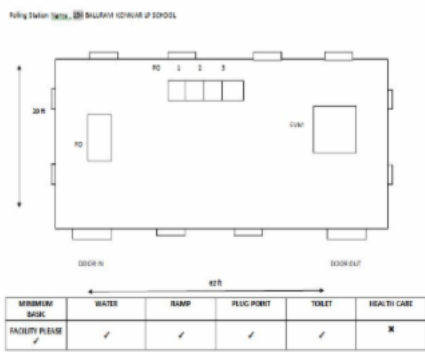

নিৰ্বাচক পঞ্জীয়ন বিষয়াৰ স্বাক্ষৰ

Nazri Naksha

Google Map View

Polling Station Building Front View

ভোটগ্ৰহন কেন্দ্ৰৰ সন্মুখৰ দৃশ্য

Cad View

Key MAP View

1 নাম : সোন্জয় ওৱেয় পিতাৰ নাম: আমুচ আৰেয়া ঘৰ নং : 1 বয়স : 48 লিঙ্গ : পুৰুষ	HKQ1450733 ফটো উপলব্ধ	2 নাম : ফ্ৰেৰেনিকা অৰেয়া স্বামীৰ নাম: সঞ্জয় আৰেয়া ঘৰ নং : 1 বয়স : 45 লিঙ্গ : মহিলা	HKQ1450744 ফটো উপলব্ধ	3 নাম : ৰৌজী সন্দিকৈ কোঁৱৰ স্বামীৰ নাম: মৃদুল কোঁৱৰ ঘৰ নং : 01 বয়স : 44 লিঙ্গ : মহিলা	HKQ1444582 ফটো উপলব্ধ
4 নাম : মানস প্ৰতিম অৰেয়া পিতাৰ নাম: সঞ্জয় অৰেয়া ঘৰ নং : 1 বয়স : 25 লিঙ্গ : পুৰুষ	HKQ0251132 ফটো উপলব্ধ	5 নাম : নিকুদিন মিঞ্জ পিতাৰ নাম: জন মিঞ্জ ঘৰ নং : 2 বয়স : 60 লিঙ্গ : পুৰুষ	HKQ1449452 ফটো উপলব্ধ	6 নাম : মেৰি মিঞ্জ স্বামীৰ নাম: নিকুদিন মিঞ্জ ঘৰ নং : 2 বয়স : 56 লিঙ্গ : মহিলা	HKQ1449463 ফটো উপলব্ধ
7 নাম : চুমিত মিঞ্জ পিতাৰ নাম: নিকুদিন মিঞ্জ ঘৰ নং : 02 বয়স : 29 লিঙ্গ : পুৰুষ	HKQ0097659 ফটো উপলব্ধ	8 নাম : ছবিয় মিঞ্জ পিতাৰ নাম: নিকুদিন মিঞ্জ ঘৰ নং : 2 বয়স : 29 লিঙ্গ : পুৰুষ	HKQ0097667 ফটো উপলব্ধ	9 নাম : চেলেস্তিনা মিঞ্জ পিতাৰ নাম: নিকুদিন মিঞ্জ ঘৰ নং : 2 বয়স : 25 লিঙ্গ : মহিলা	HKQ0517615 ফটো উপলব্ধ
10 নাম : প্ৰদীপ মিঞ্জ পিতাৰ নাম: জন মিঞ্জ ঘৰ নং : 3 বয়স : 56 লিঙ্গ : পুৰুষ	HKQ1449474 ফটো উপলব্ধ	11 নাম : তাৰছিল মিঞ্জ স্বামীৰ নাম: প্ৰদীপ মিঞ্জ ঘৰ নং : 3 বয়স : 52 লিঙ্গ : মহিলা	HKQ1449485 ফটো উপলব্ধ	12 নাম : ইন্দ্ৰ কৰ্মকাৰ পিতাৰ নাম: ধৰ্মা কৰ্মকাৰ ঘৰ নং : 4 বয়স : 36 লিঙ্গ : পুৰুষ	HKQ1452922 ফটো উপলব্ধ
13 নাম : অমৰ কৰ্মকাৰ পিতাৰ নাম: ফুচি কৰ্মকাৰ ঘৰ নং : 5 বয়স : 30 লিঙ্গ : পুৰুষ	HKQ0577163 ফটো উপলব্ধ	14 নাম : বিনতী কৰ্মকাৰ স্বামীৰ নাম: অমৰ কৰ্মকাৰ ঘৰ নং : 5 বয়স : 28 লিঙ্গ : মহিলা	HKQ0577189 ফটো উপলব্ধ	15 নাম : নবীন অৰেয়া পিতাৰ নাম: আমুচ অৰেয়া ঘৰ নং : 6 বয়স : 46 লিঙ্গ : পুৰুষ	HKQ1450755 ফটো উপলব্ধ
16 নাম : এমলিনা অৰেয়া স্বামীৰ নাম: নবীন অৰেয়া ঘৰ নং : 6 বয়স : 43 লিঙ্গ : মহিলা	HKQ0150417 ফটো উপলব্ধ	17 নাম : তৃষ্ণা মেছ স্বামীৰ নাম: লেখৰাজ মেছ ঘৰ নং : 9 বয়স : 27 লিঙ্গ : মহিলা	HKQ0183152 ফটো উপলব্ধ	18 নাম : বিপুল কোঁৱৰ পিতাৰ নাম: গহীন কোঁৱৰ ঘৰ নং : 8 বয়স : 48 লিঙ্গ : পুৰুষ	HKQ1448642 ফটো উপলব্ধ
19 নাম : বিজমনি কোঁৱৰ স্বামীৰ নাম: বিপুল কোঁৱৰ ঘৰ নং : 8 বয়স : 45 লিঙ্গ : মহিলা	HKQ1448664 ফটো উপলব্ধ	20 নাম : তৃষ্ণা কোঁৱৰ পিতাৰ নাম: বিপুল কোঁৱৰ ঘৰ নং : 8 বয়স : 21 লিঙ্গ : মহিলা	XXD0003848 ফটো উপলব্ধ	21 নাম : সীমাত্ৰী কোঁৱৰ পিতাৰ নাম: বিপুল কোঁৱৰ ঘৰ নং : 8 বয়স : 20 লিঙ্গ : মহিলা	XXD0093732 ফটো উপলব্ধ
22 নাম : হেমন্ত কোঁৱৰ পিতাৰ নাম: গহীন কোঁৱৰ ঘৰ নং : 9 বয়স : 45 লিঙ্গ : পুৰুষ	HKQ1448653 ফটো উপলব্ধ	23 নাম : অলকা চৃতীয়া কোঁৱৰ স্বামীৰ নাম: হেমন্ত কোঁৱৰ ঘৰ নং : 9 বয়স : 32 লিঙ্গ : মহিলা	HKQ0535625 ফটো উপলব্ধ	24 নাম : নব মেছ পিতাৰ নাম: নিলকান্ত মেছ ঘৰ নং : 10 বয়স : 48 লিঙ্গ : পুৰুষ	HKQ1448904 ফটো উপলব্ধ
25 নাম : চিন মেছ স্বামীৰ নাম: নব মেছ ঘৰ নং : 10 বয়স : 45 লিঙ্গ : মহিলা	HKQ1448915 ফটো উপলব্ধ	26 নাম : গীতীকা মেছ পিতাৰ নাম: নব মেছ ঘৰ নং : 10 বয়স : 23 লিঙ্গ : মহিলা	HKQ1177625 ফটো উপলব্ধ	27 নাম : বৰ্ণালী মেছ পিতাৰ নাম: নব মেছ ঘৰ নং : 10 বয়স : 20 লিঙ্গ : মহিলা	XXD0018499 ফটো উপলব্ধ
28 নাম : চপ্পা মেছ পিতাৰ নাম: সুৰেন মেছ ঘৰ নং : 11 বয়স : 35 লিঙ্গ : মহিলা	HKQ0000778 ফটো উপলব্ধ	29 নাম : সিৰীৰিয়া চুৰিন পিতাৰ নাম: পাউলোচ চুৰিন ঘৰ নং : 12 বয়স : 61 লিঙ্গ : মহিলা	HKQ1449769 ফটো উপলব্ধ	30 নাম : জ্যোতি চুৰিন পিতাৰ নাম: পাউলোচ চুৰিন ঘৰ নং : 12 বয়স : 45 লিঙ্গ : মহিলা	HKQ1449792 ফটো উপলব্ধ