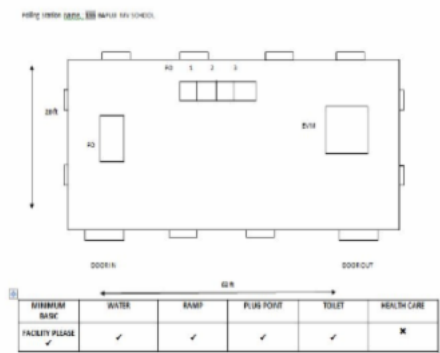

নিৰ্বাচক পঞ্জীয়ন বিষয়াৰ স্বাক্ষৰ

Nazri Naksha

Google Map View

Polling Station Building Front View

ভোটগ্ৰহন কেন্দ্ৰৰ সন্মুখৰ দৃশ্য

Cad View

Key MAP View

1 নাম : বিষ্ণু উৰাং পিতাৰ নাম: ৰাধু উৰাং ঘৰ নং : 1 বয়স : 67 লিঙ্গ : পুৰুষ	HKQ1454564 ফটো উপলব্ধ	2 নাম : আৰতী উৰাং স্বামীৰ নাম: বিষ্ণু উৰাং ঘৰ নং : 1 বয়স : 62 লিঙ্গ : মহিলা	HKQ1454575 ফটো উপলব্ধ	3 নাম : টিম্পু উৰাং পিতাৰ নাম: বিষ্ণু উৰাং ঘৰ নং : 1 বয়স : 43 লিঙ্গ : পুৰুষ	HKQ1454586 ফটো উপলব্ধ
4 নাম : ৰঞ্জিতা উৰাং স্বামীৰ নাম: টিম্পু উৰাং ঘৰ নং : 1 বয়স : 40 লিঙ্গ : মহিলা	HKQ1454597 ফটো উপলব্ধ	5 নাম : নোমল উৰাং পিতাৰ নাম: বিষ্ণু উৰাং ঘৰ নং : 1 বয়স : 37 লিঙ্গ : পুৰুষ	HKQ1454611 ফটো উপলব্ধ	6 নাম : ৰামেশ্বৰী উৰাং স্বামীৰ নাম: নোমল উৰাং ঘৰ নং : 1 বয়স : 34 লিঙ্গ : মহিলা	XXD0112722 ফটো উপলব্ধ
7 নাম : নিৰলা উৰাং পিতাৰ নাম: বিষ্ণু উৰাং ঘৰ নং : 1 বয়স : 29 লিঙ্গ : মহিলা	HKQ0219998 ফটো উপলব্ধ	8 নাম : মনি উৰাং পিতাৰ নাম: বিষ্ণু উৰাং ঘৰ নং : 1 বয়স : 29 লিঙ্গ : মহিলা	HKQ0220038 ফটো উপলব্ধ	9 নাম : পৰন উৰাং পিতাৰ নাম: বিষ্ণু উৰাং ঘৰ নং : 1 বয়স : 28 লিঙ্গ : পুৰুষ	HKQ0220087 ফটো উপলব্ধ
10 নাম : চুবন উৰাং পিতাৰ নাম: বিষ্ণু উৰাং ঘৰ নং : 1 বয়স : 27 লিঙ্গ : পুৰুষ	HKQ0209924 ফটো উপলব্ধ	11 নাম : বিপুল উৰাং পিতাৰ নাম: কাৰী উৰাং ঘৰ নং : 2 বয়স : 38 লিঙ্গ : পুৰুষ	HKQ1454622 ফটো উপলব্ধ	12 নাম : অঞ্জনা মেছ পিতাৰ নাম: খগেশ্বৰ মেছ ঘৰ নং : 2 বয়স : 19 লিঙ্গ : মহিলা	XXD0100586 ফটো উপলব্ধ
13 নাম : ৰীতা ভূমিজ স্বামীৰ নাম: দিলীপ উৰাং ঘৰ নং : 3 বয়স : 55 লিঙ্গ : মহিলা	HKQ1454644 ফটো উপলব্ধ	14 নাম : চমাৰী ভূমিজ স্বামীৰ নাম: পানীৰাম ভূমিজ ঘৰ নং : 8 বয়স : 57 লিঙ্গ : মহিলা	HKQ1454688 ফটো উপলব্ধ	15 নাম : প্ৰবিন ভূমিজ পিতাৰ নাম: পানীৰাম ভূমিজ ঘৰ নং : 8 বয়স : 35 লিঙ্গ : পুৰুষ	HKQ0460147 ফটো উপলব্ধ
16 নাম : গোপাল ভূমিজ পিতাৰ নাম: পানীৰাম ভূমিজ ঘৰ নং : 8 বয়স : 32 লিঙ্গ : পুৰুষ	HKQ0460139 ফটো উপলব্ধ	17 নাম : দিপালী ভূমিজ স্বামীৰ নাম: প্ৰবিন ভূমিজ ঘৰ নং : 8 বয়স : 26 লিঙ্গ : মহিলা	HKQ0460196 ফটো উপলব্ধ	18 নাম : ব্ৰজেন গগৈ পিতাৰ নাম: শশীকান্ত গগৈ ঘৰ নং : 5 বয়স : 45 লিঙ্গ : পুৰুষ	HKQ1454699 ফটো উপলব্ধ
19 নাম : মীৰা গগৈ স্বামীৰ নাম: ব্ৰজেন গগৈ ঘৰ নং : 5 বয়স : 43 লিঙ্গ : মহিলা	HKQ1454702 ফটো উপলব্ধ	20 নাম : জিন্ট গগৈ পিতাৰ নাম: ব্ৰজেন গগৈ ঘৰ নং : 5 বয়স : 23 লিঙ্গ : পুৰুষ	HKQ0459990 ফটো উপলব্ধ	21 নাম : দেবেন্দ্ৰ উৰাং পিতাৰ নাম: টেম্বা উৰাং ঘৰ নং : 6 বয়স : 47 লিঙ্গ : পুৰুষ	HKQ1454735 ফটো উপলব্ধ
22 নাম : বগী উৰাং পিতাৰ নাম: জেৰিষ উৰাং ঘৰ নং : 6 বয়স : 45 লিঙ্গ : মহিলা	HKQ1454724 ফটো উপলব্ধ	23 নাম : জাণ্ড উৰাং পিতাৰ নাম: টেম্বা উৰাং ঘৰ নং : 6 বয়স : 43 লিঙ্গ : পুৰুষ	HKQ1454746 ফটো উপলব্ধ	24 নাম : দিপালী উৰাং স্বামীৰ নাম: জগসু উৰাং ঘৰ নং : 6 বয়স : 38 লিঙ্গ : মহিলা	HKQ1454768 ফটো উপলব্ধ
25 নাম : সঞ্জু উৰাং পিতাৰ নাম: দেবেন উৰাং ঘৰ নং : 6 বয়স : 22 লিঙ্গ : পুৰুষ	HKQ3564382 ফটো উপলব্ধ	26 নাম : খেপনা উৰাং পিতাৰ নাম: আইঠ উৰাং ঘৰ নং : 9 বয়স : 17 লিঙ্গ : পুৰুষ	HKQ1454779 ফটো উপলব্ধ	27 নাম : বুধৰাম উৰাং পিতাৰ নাম: খেপনা উৰাং ঘৰ নং : 9 বয়স : 48 লিঙ্গ : পুৰুষ	HKQ1454791 ফটো উপলব্ধ
28 নাম : বসন্তী উৰাং স্বামীৰ নাম: বুধৰাম উৰাং ঘৰ নং : 9 বয়স : 44 লিঙ্গ : মহিলা	HKQ1454804 ফটো উপলব্ধ	29 নাম : ফুলমনি ভূমিজ পিতাৰ নাম: পানীৰাম ভূমিজ ঘৰ নং : 8 বয়স : 50 লিঙ্গ : মহিলা	HKQ3567666 ফটো উপলব্ধ	30 নাম : চুনীল ভূমিজ পিতাৰ নাম: পানীৰাম ভূমিজ ঘৰ নং : 8 বয়স : 31 লিঙ্গ : পুৰুষ	HKQ0155713 ফটো উপলব্ধ